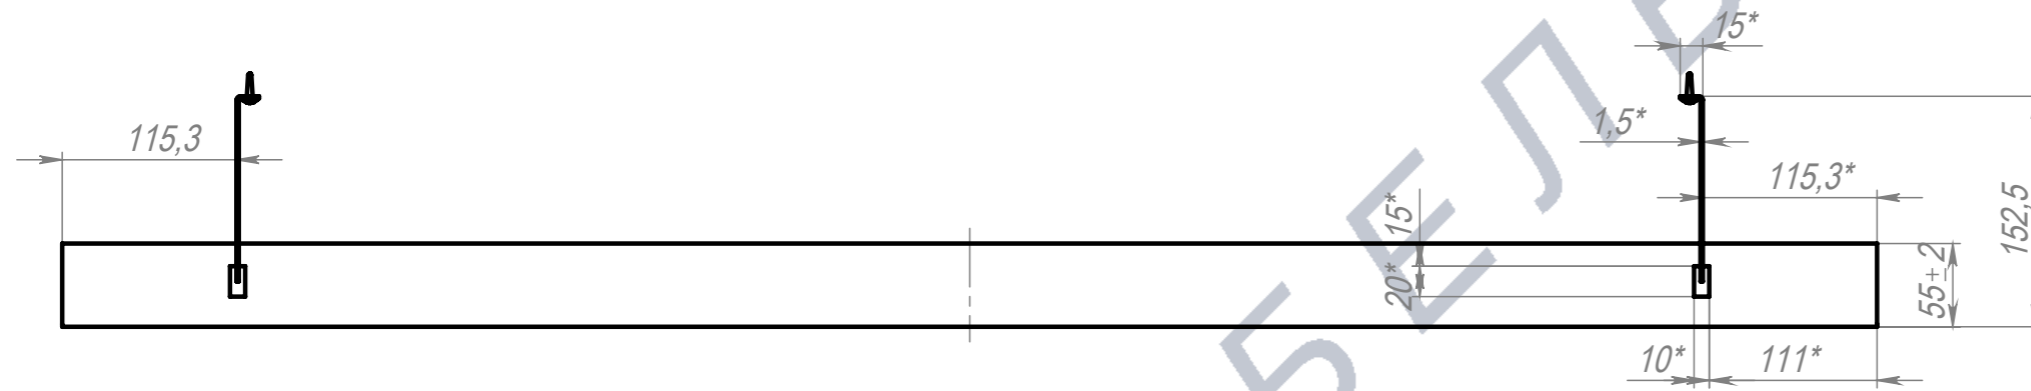

Кабель-канал Д1200 со скобами

3 вырезанных круга
Φ 40*

4 Самореза,
в комплекте

ПОЗ	Обозначение	Наименование	К-ВО		
1	00-00003820	ПКР Кабель канал 1200x120x55 S0,8	1		
2	БП-00012500	ПКР Скоба кабель канала (новая)	2		
3	00-00000097	Саморез с прессшайбой острый 4,2x16 Zn	4		
00-00003813		Кабель-канал Д1200 со скобами	Лит.	Масса	Масштаб
				1.84	1:5
Разраб.		ФИО	Подп.	Дата	Лист 1
Нач.КО					Листов 1
Нач.ПР					
Нач.УЧ					
Нач.УЧ					

Шифр:

Копировал

Формат А3

Артикул-Мебель