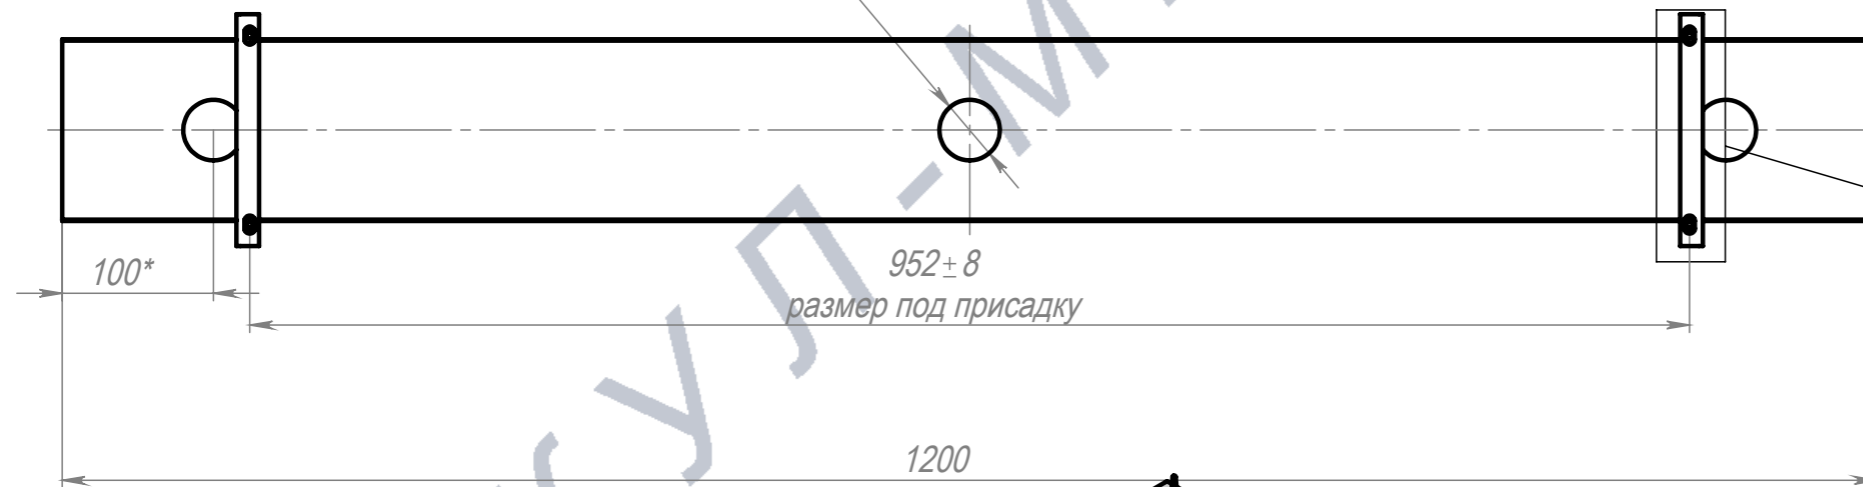

Кабель-канал Д1200 со скобами

3 вырезанных круга
Φ 40*

4 Самореза,
в комплекте

ПОЗ	Обозначение	Наименование	К-ВО		
1	00-00003820	ПКР Кабель канал 1200x120x55 S0,8	1		
2	БП-00012500	ПКР Скоба кабель канала (новая)	2		
3	00-00000097	Саморез с прессшайбой острый 4,2x16 Zn	4		
00-00003813		Кабель-канал Д1200 со скобами	Лит.	Масса	Масштаб
				1.84	1:5
Разраб.		ФИО	Подп.	Дата	Лист 1
Нач.КО					Листов 1
Нач.ПР					
Нач.УЧ					
Нач.УЧ					

Шифр:

Копировал

Формат А3

Артикул-Мебель