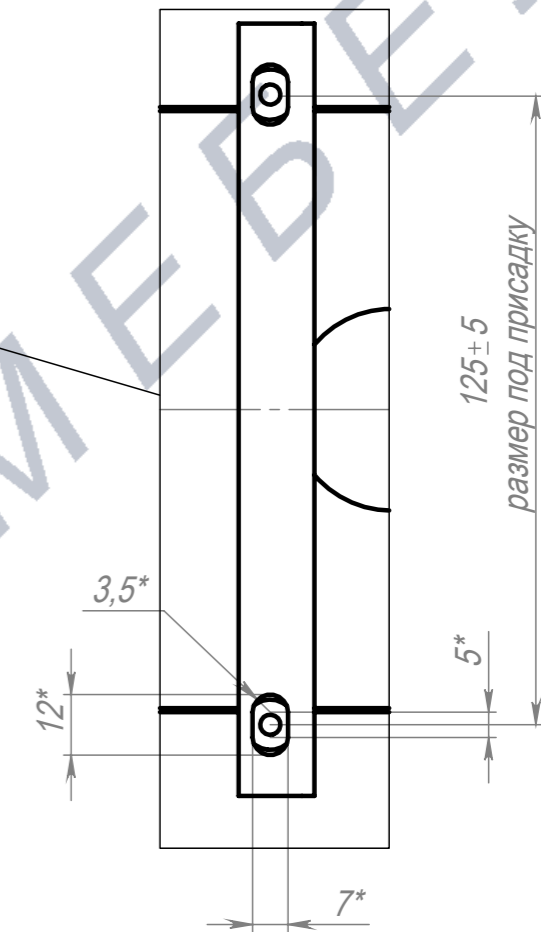

Кабель-канал Д1200 со скобами

3 вырезанных круга
Φ 40*

4 Самореза,
в комплекте

ПОЗ	Обозначение	Наименование	К-ВО		
1	00-00003820	ПКР Кабель канал 1200x120x55 S0,8	1		
2	БП-00012500	ПКР Скоба кабель канала (новая)	2		
3	00-00000097	Саморез с прессшайбой острый 4,2x16 Zn	4		
00-00003813		Кабель-канал Д1200 со скобами	Лит.	Масса	Масштаб
				1.84	1:5
Разраб.		ФИО	Подп.	Дата	Лист 1
Нач.КО					Листов 1
Нач.ПР					
Нач.УЧ					
Нач.УЧ					

Шифр:

Копировал

Формат А3

Артикул-Мебель