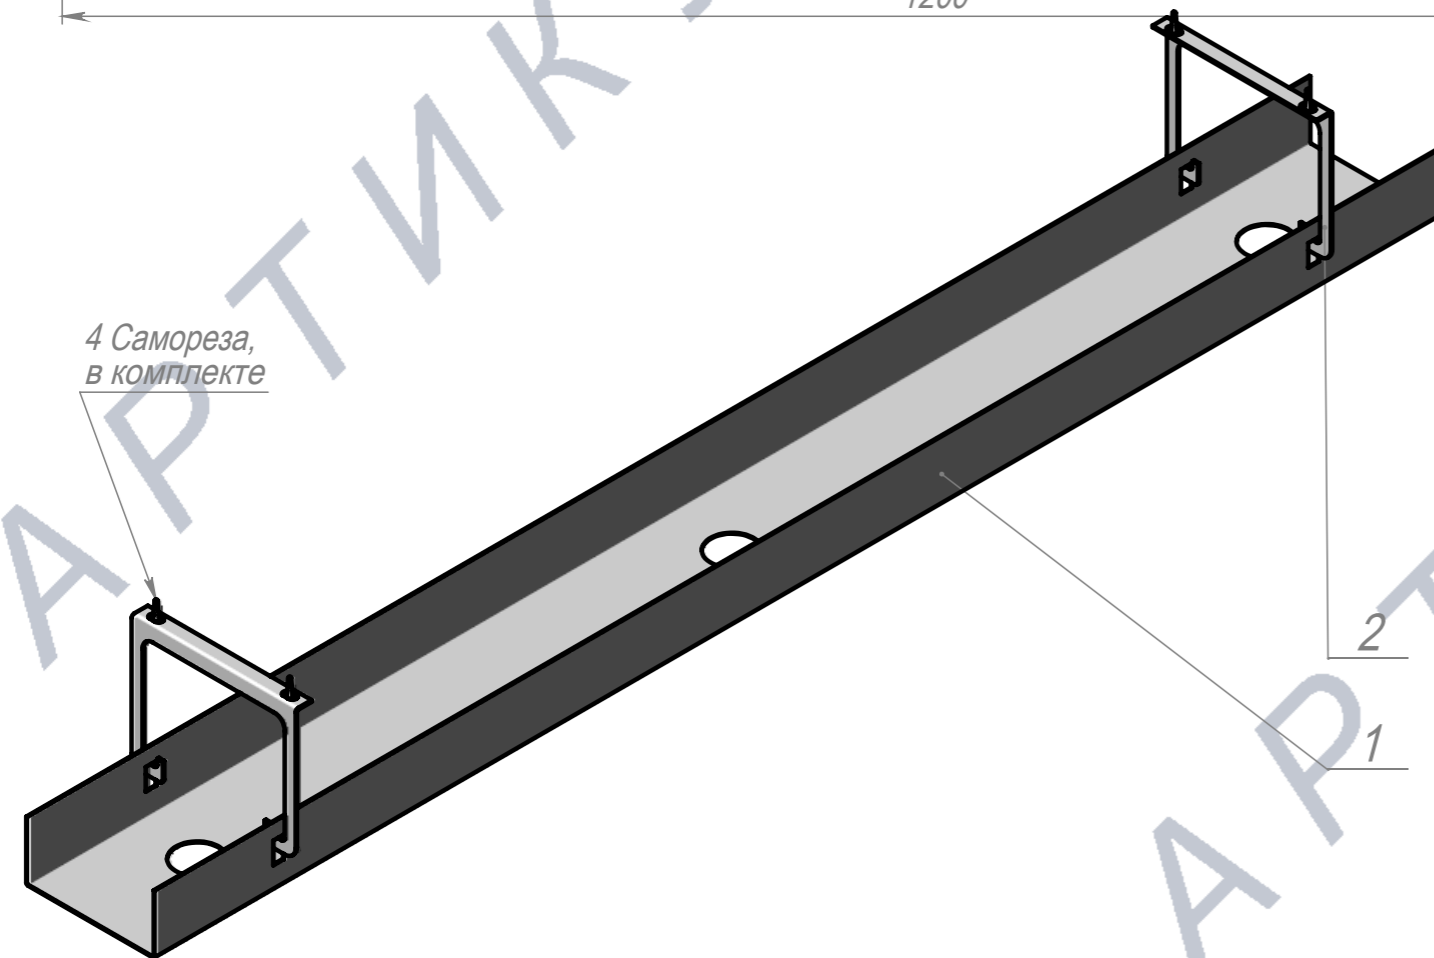

Кабель-канал Д1200 со скобами

3 вырезанных круга
Φ 40*

4 Самореза,
в комплекте

ПОЗ	Обозначение	Наименование	К-ВО		
1	00-00003820	ПКР Кабель канал 1200x120x55 S0,8	1		
2	БП-00012500	ПКР Скоба кабель канала (новая)	2		
3	00-00000097	Саморез с прессшайбой острый 4,2x16 Zn	4		
00-00003813		Кабель-канал Д1200 со скобами	Лит.	Масса	Масштаб
				1.84	1:5
Разраб.		ФИО	Подп.	Дата	Лист 1
Нач.КО					Листов 1
Нач.ПР					
Нач.УЧ					
Нач.УЧ					

Шифр:

Копировал

Формат А3

Артикул-Мебель