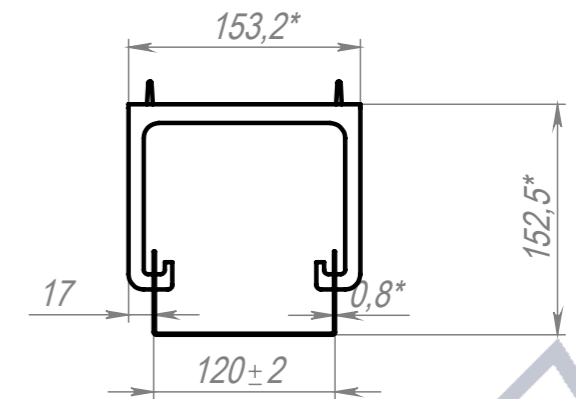

Кабель-канал Д1200 со скобами

3 вырезанных круга
Φ 40*

4 Самореза,
в комплекте

ПОЗ	Обозначение	Наименование	К-ВО		
1	00-00003820	ПКР Кабель канал 1200x120x55 S0,8	1		
2	БП-00012500	ПКР Скоба кабель канала (новая)	2		
3	00-00000097	Саморез с прессшайбой острый 4,2x16 Zn	4		
00-00003813		Кабель-канал Д1200 со скобами	Лит.	Масса	Масштаб
				1.84	1:5
Разраб.		ФИО	Подп.	Дата	Лист 1
Нач.КО					Листов 1
Нач.ПР					
Нач.УЧ					
Нач.УЧ					

Шифр:

Копировал

Формат А3

Артикул-Мебель