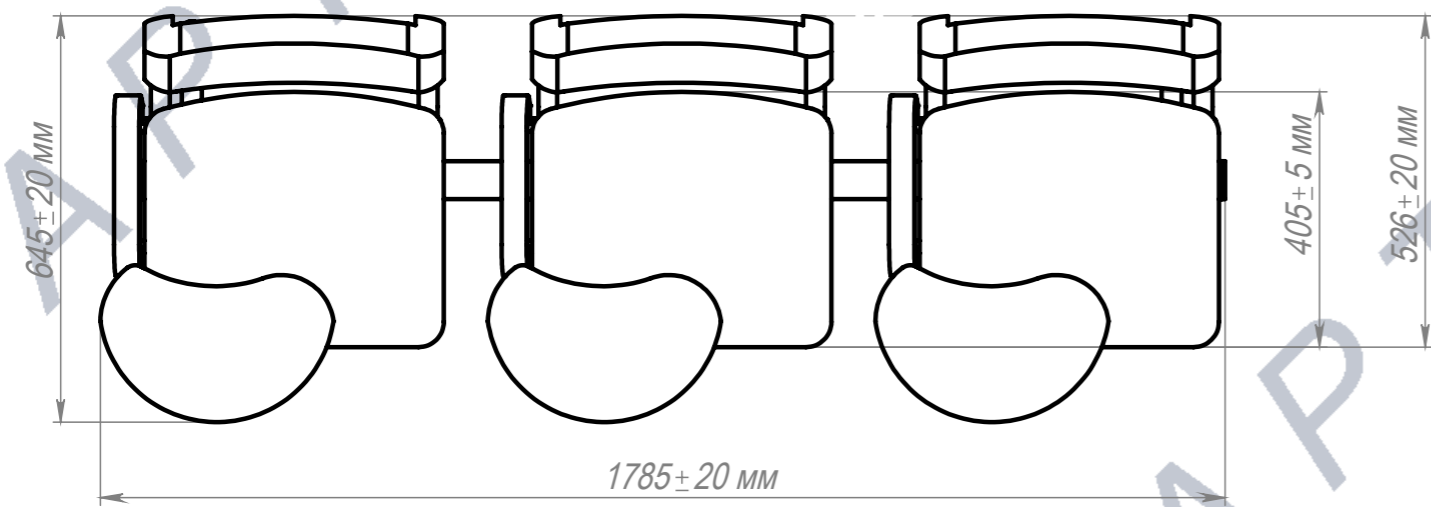

*Мягие элементы показаны схематично

ПОЗ	Обозначение	Наименование	К-ВО			
1	БП-00020563	СБР Секция ИЗО Люкс. Каркас 3М ЗСТ	1			
2	БП-00019239	СБР Сиденье тонкое мягкое. Стул ИЗО	3			
3	БП-00019240	СБР Спинка мягкая. Стул ИЗО	3			
4	00-00003861	Пюпитр «боб». Арт. 112064903	3			
00-00003857		Секция ИЗО Люкс 3М ЗСТ	Лит.	Масса	Масштаб	
				15.63	1:15	
Разраб.		ФИО	Подп.	Дата	Лист 1	Листов 3
Нач.КО						
Нач.ПР						
Нач.УЧ						
Нач.УЧ						