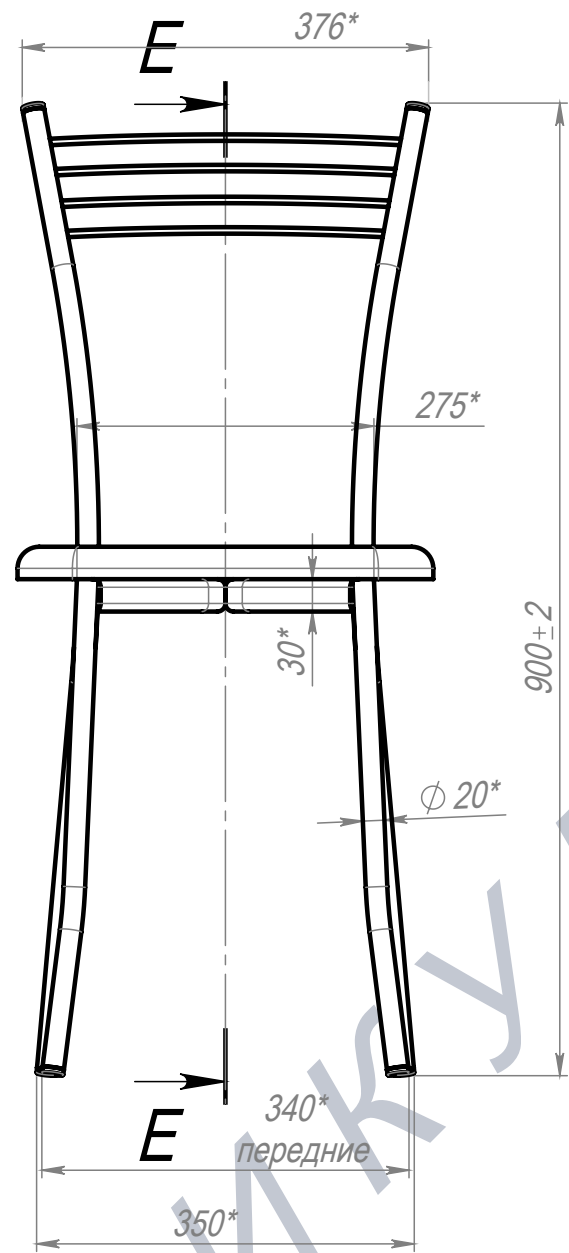

Стул Хлоя

E-E

Крепеж сиденья поставляется вместе с каркасом

ПОЗ	Обозначение	Наименование	К-ВО
1	00-00001489	СБР Стул Хлоя. Каркас	1
2	00-00001351	ОБВ Сиденье тонкое мягкое. Стул Хлоя_Нерон_Премьер	1
00-00001488		Стул Хлоя	Лит.
			Масса
			Масштаб
			4.12
			1:7
		Лист 1	Листов 4
		Артикул-Мебель	

Шифр:

Копировал

Формат А3