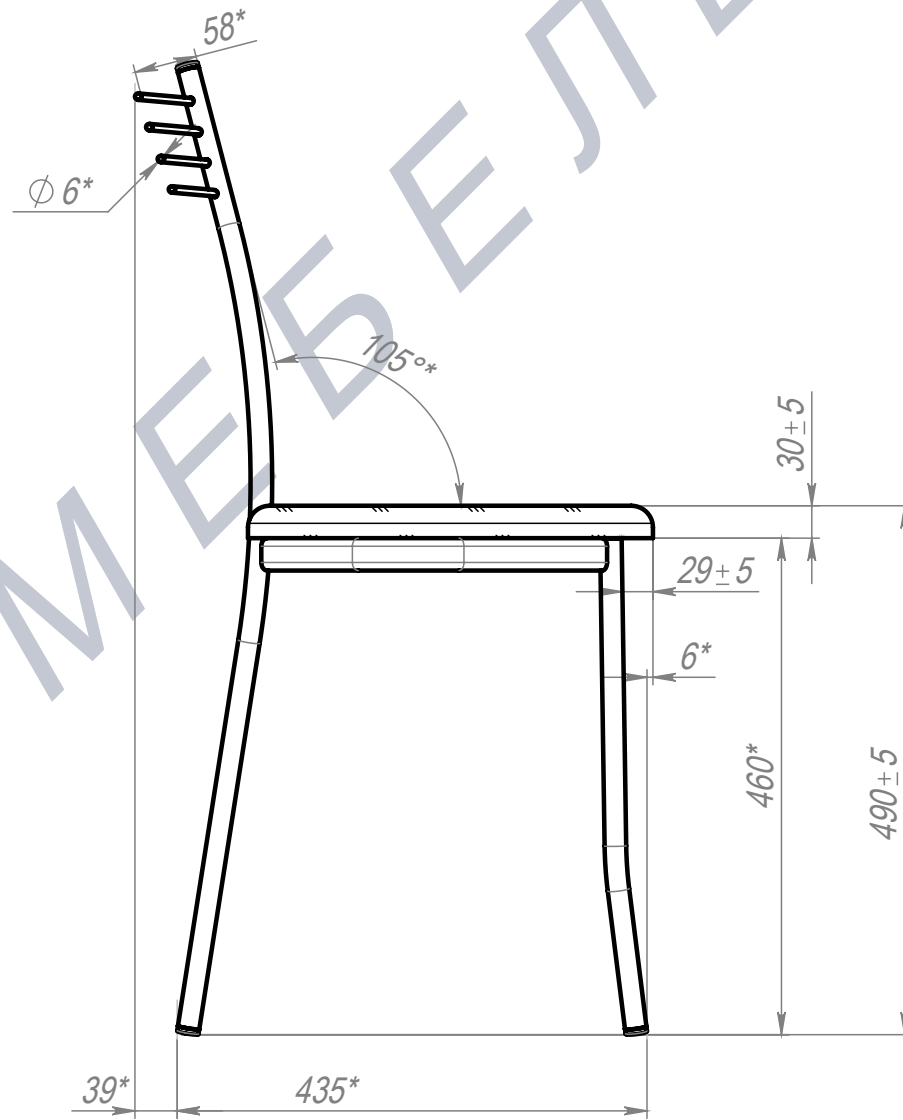

Стул Хлоя

E-E

Крепеж сиденья поставляется вместе с каркасом

ПОЗ	Обозначение	Наименование	К-ВО
1	00-00001489	СБР Стул Хлоя. Каркас	1
2	00-00001351	ОБВ Сиденье тонкое мягкое. Стул Хлоя_Нерон_Премьер	1
00-00001488		Стул Хлоя	Лит.
			Масса
			Масштаб
			4.12
			1:7
		Лист 1	Листов 4
		Артикул-Мебель	

Шифр:

Копировал

Формат А3