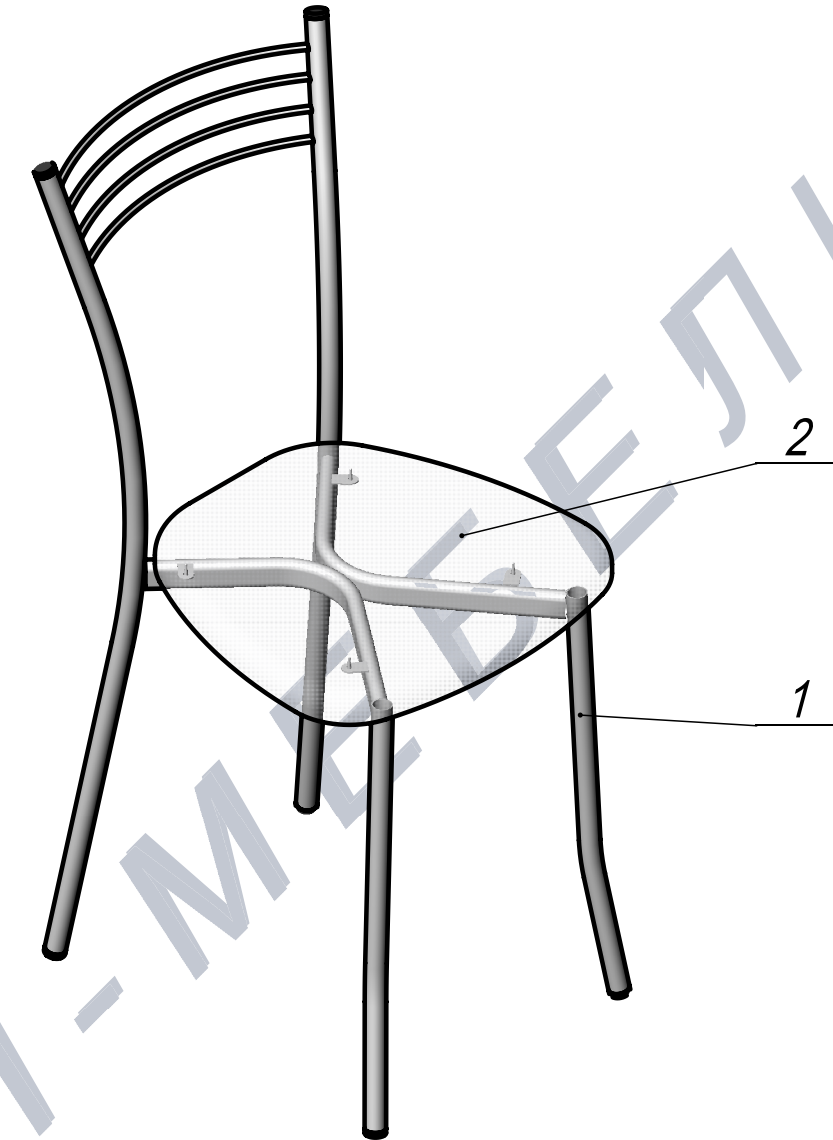

Стул Хлоя

E-E

Крепеж сиденья поставляется вместе с каркасом

ПОЗ	Обозначение	Наименование	К-ВО
1	00-00001489	СБР Стул Хлоя. Каркас	1
2	00-00001351	ОБВ Сиденье тонкое мягкое. Стул Хлоя_Нерон_Премьер	1
00-00001488		Стул Хлоя	Лит.
			Масса
			Масштаб
			4.12
			1:7
		Лист 1	Листов 4
		Артикул-Мебель	

Шифр:

Копировал

Формат А3