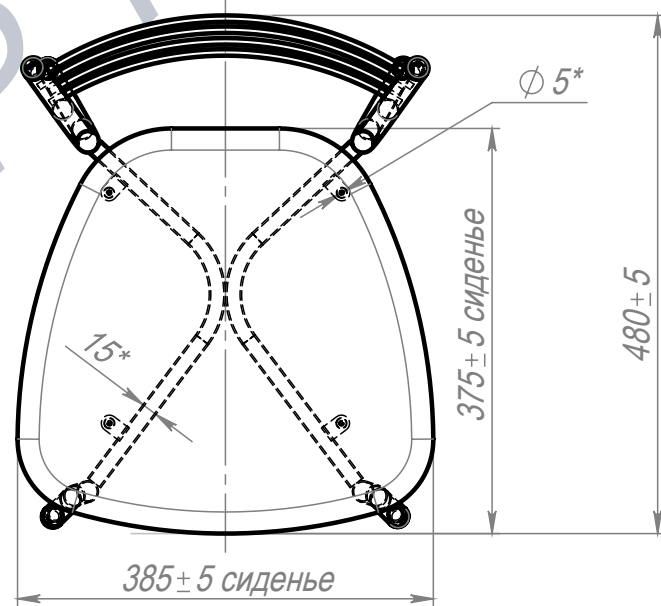

Стул Хлоя

E-E

Крепеж сиденья поставляется вместе с каркасом

ПОЗ	Обозначение	Наименование	К-ВО
1	00-00001489	СБР Стул Хлоя. Каркас	1
2	00-00001351	ОБВ Сиденье тонкое мягкое. Стул Хлоя_Нерон_Премьер	1
00-00001488		Стул Хлоя	Лит.
			Масса
			Масштаб
			4.12
			1:7
		Лист 1	Листов 4
		Артикул-Мебель	