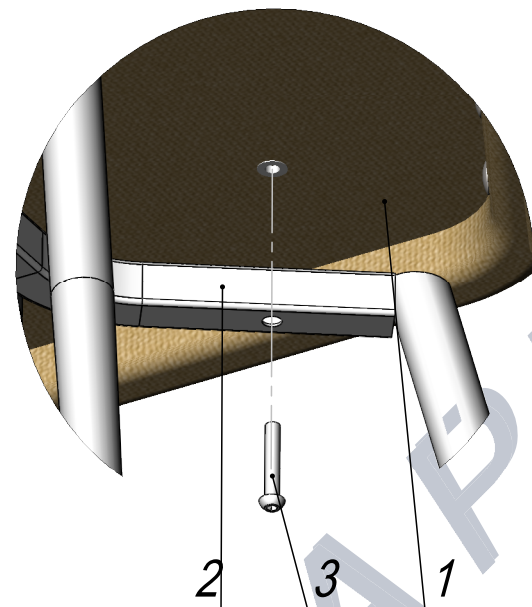

A (1:3)

ПОЗ	Обозначение	Наименование	К-ВО
1	БП-00012202	СБР Стул Luna. Посадочное место. 1	1
2	БП-00012036	СБР Опора S. 0	1
3	00-00000158	Закупка Винт ISO 7380-1 10.9 Zn M6x35	4

БП-00011042			Стул Luna S. 1			Лит.	Масса	Масштаб
							117.02	1:20
Разраб.			Лист 1			Листов 1		
Нач.КО								
Нач.ПР								
Нач.УЧ								
Нач.УЧ								