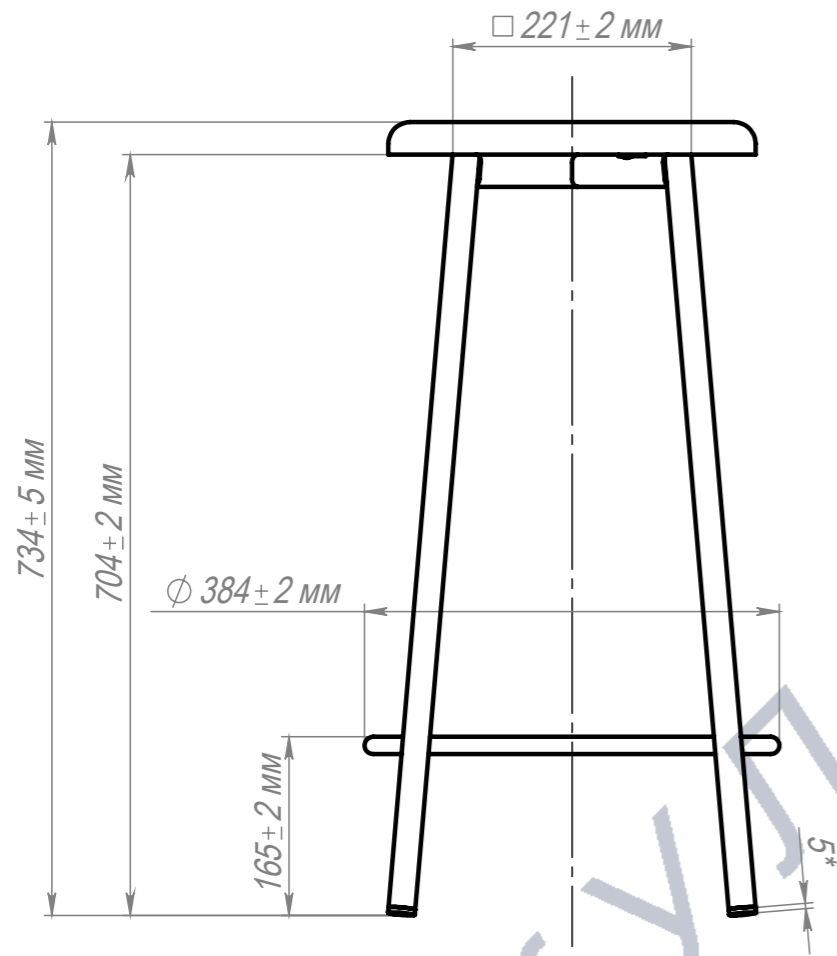

Табурет барный Конус. Тонкое сиденье

ПОЗ	Обозначение	Наименование	К-ВО		
1	00-00001546	СБР Табурет барный Конус. Каркас	1		
2	БП-00013602	ОБВ Сиденье мягкое. Круг 340	1		
3	00-00000033	Саморез с прессшайбой DIN968 Zn 4,2x13	4		
00-00000645		Табурет барный Конус. Тонкое сиденье	Лит.	Масса	Масштаб
ФИО			Подп.	Дата	3.3
Разраб.				Лист 1	Листов 3
Нач.КО				Артикул-Мебель	
Нач.ПР					
Нач.УЧ					
Нач.УЧ					