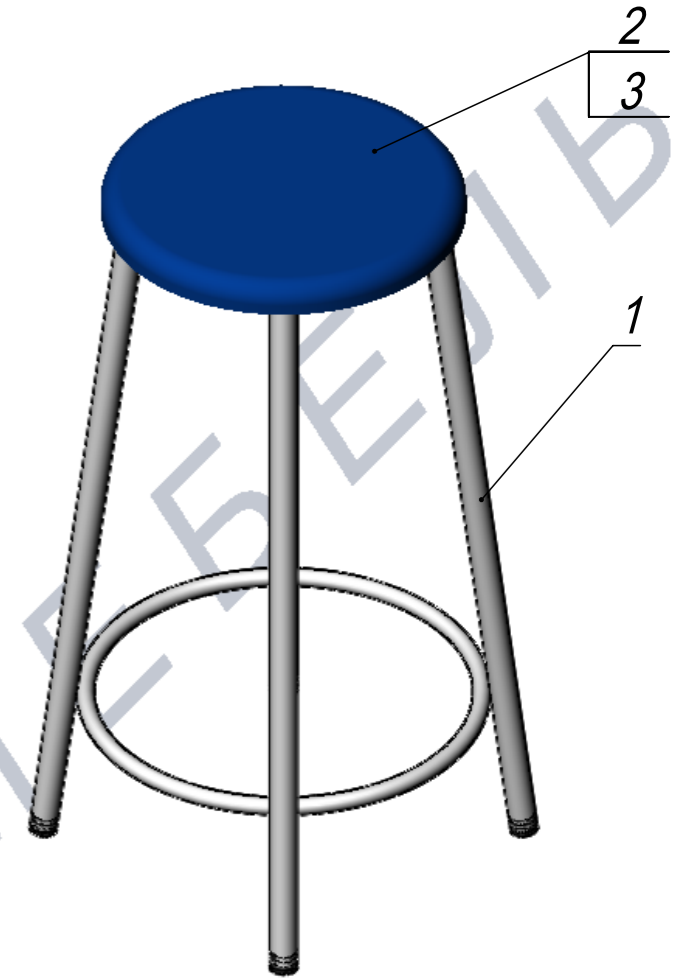

Табурет барный Конус. Тонкое сиденье

ПОЗ	Обозначение	Наименование	К-ВО		
1	00-00001546	СБР Табурет барный Конус. Каркас	1		
2	БП-00013602	ОБВ Сиденье мягкое. Круг 340	1		
3	00-00000033	Саморез с прессшайбой DIN968 Zn 4,2x13	4		
00-00000645		Табурет барный Конус. Тонкое сиденье	Лит.	Масса	Масштаб
ФИО			Подп.	Дата	3.3
Разраб.				Лист 1	Листов 3
Нач.КО				Артикул-Мебель	
Нач.ПР					
Нач.УЧ					
Нач.УЧ					