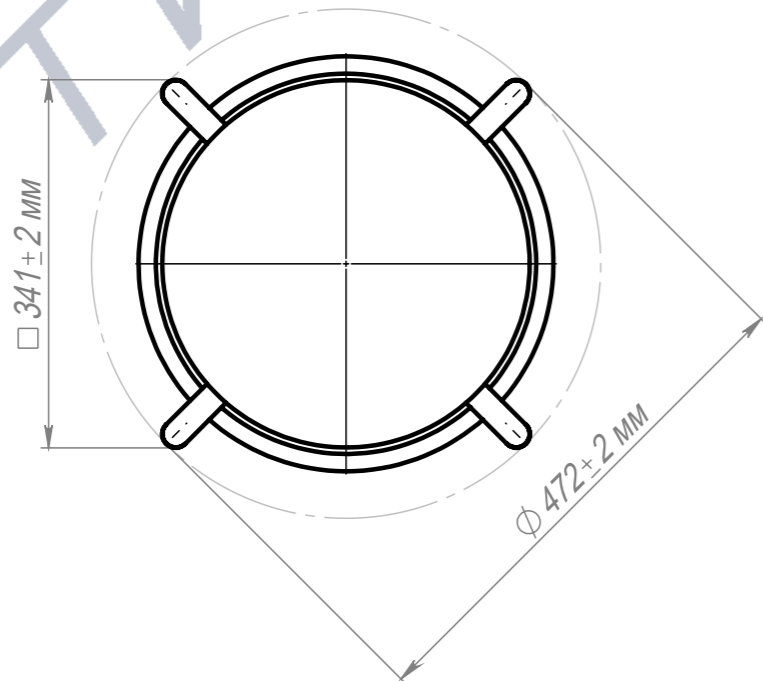

Табурет барный Конус. Тонкое сиденье

ПОЗ	Обозначение	Наименование	К-ВО		
1	00-00001546	СБР Табурет барный Конус. Каркас	1		
2	БП-00013602	ОБВ Сиденье мягкое. Круг 340	1		
3	00-00000033	Саморез с прессшайбой DIN968 Zn 4,2x13	4		
00-00000645		Табурет барный Конус. Тонкое сиденье	Лит.	Масса	Масштаб
ФИО			Подп.	Дата	3.3
Разраб.				Лист 1	Листов 3
Нач.КО				Артикул-Мебель	
Нач.ПР					
Нач.УЧ					
Нач.УЧ					