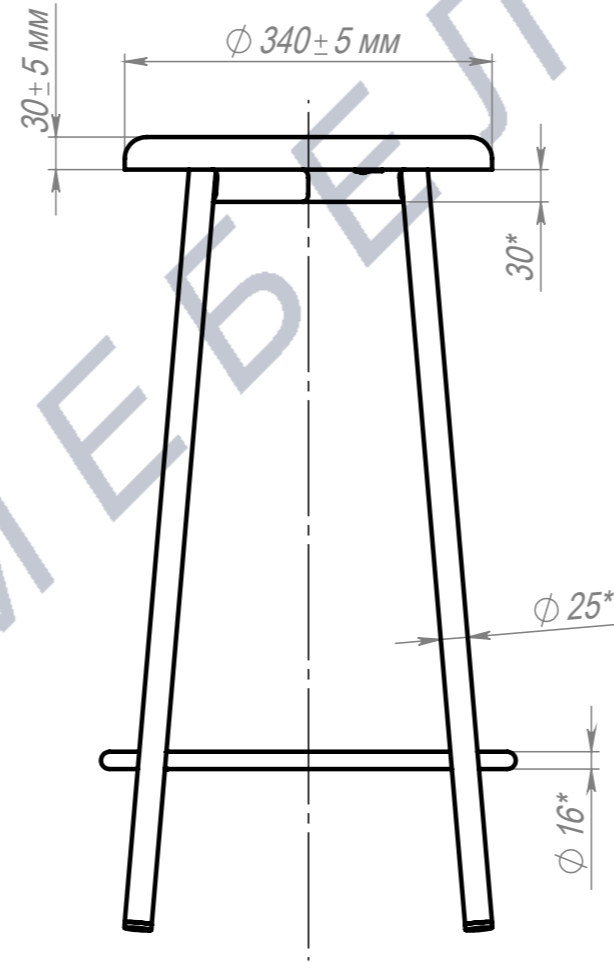

Табурет барный Конус. Тонкое сиденье

ПОЗ	Обозначение	Наименование	К-ВО		
1	00-00001546	СБР Табурет барный Конус. Каркас	1		
2	БП-00013602	ОБВ Сиденье мягкое. Круг 340	1		
3	00-00000033	Саморез с прессшайбой DIN968 Zn 4,2x13	4		
00-00000645		Табурет барный Конус. Тонкое сиденье	Лит.	Масса	Масштаб
ФИО			Подп.	Дата	3.3
Разраб.				Лист 1	Листов 3
Нач.КО				Артикул-Мебель	
Нач.ПР					
Нач.УЧ					
Нач.УЧ					