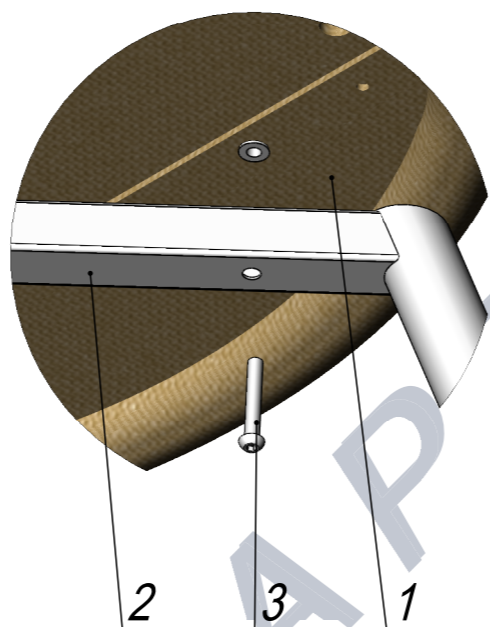

A (1 : 3)

ПОЗ	Обозначение	Наименование	К-ВО		
1	БП-00012488	СБР Кресло Лилу. Посадочное место. 0	1		
2	00-00001429	СБР Кресло Лилу Ретро-Арт. Опора. 0	1		
3	00-00000169	Закупка Винт ISO 7380-1 10.9 Zn M6x40	4		
00-00001187		<b>Кресло Лилу Ретро-Арт. 0</b>	Лит.	Масса	Масштаб
				6.08	1:10
Разраб.		ФИО	Подп.	Дата	Лист 1
Нач.КО					Листов 5
Нач.ПР					
Нач.УЧ					
Нач.УЧ					