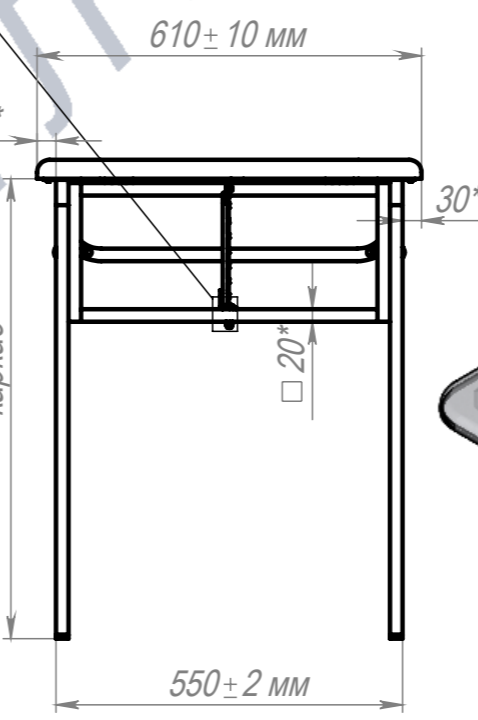

Кушетка разборная Высокая с полотенцедержателем

A (1:12)

ПОЗ	Обозначение	Наименование	К-ВО
1	00-00003365	СБР Кушетка разборная. Каркас без выреза. Высокая	1
2	БП-00015133	ПКР Кушетка разборная. Полотенцедержатель 15x15. L550	1
5		Растомат	1
7	00-00000033	Саморез с прессшайбой DIN968 Zn 4,2x13	42
8	00-00000144	Винт с полукруглой головкой PH DIN 7985 (ISO 7045). M6x30	1
9	00-00001629	Гайка колпачковая M6	1
10	БП-00004048	Мягкий подголовник. Подголовник без выреза	1
11	БП-00004047	Мягкий элемент кушетки 1410x610	1
12	00-00003000	Винт с потайной головкой PH DIN 965 (ISO 7046-1, ISO 7046-2, ГОСТ 17475-80). M6x16	4

БП-00014902			Кушетка разборная Высокая с полотенцедержателем	Лит.	Масса	Масштаб
Разраб.	ФИО	Подп.		Дата	16.16	1:20
Нач.КО			27.02.2023	Лист 1	Листов 1	
Нач.ПР				Артикул-Мебель		
Нач.УЧ						
Нач.УЧ						