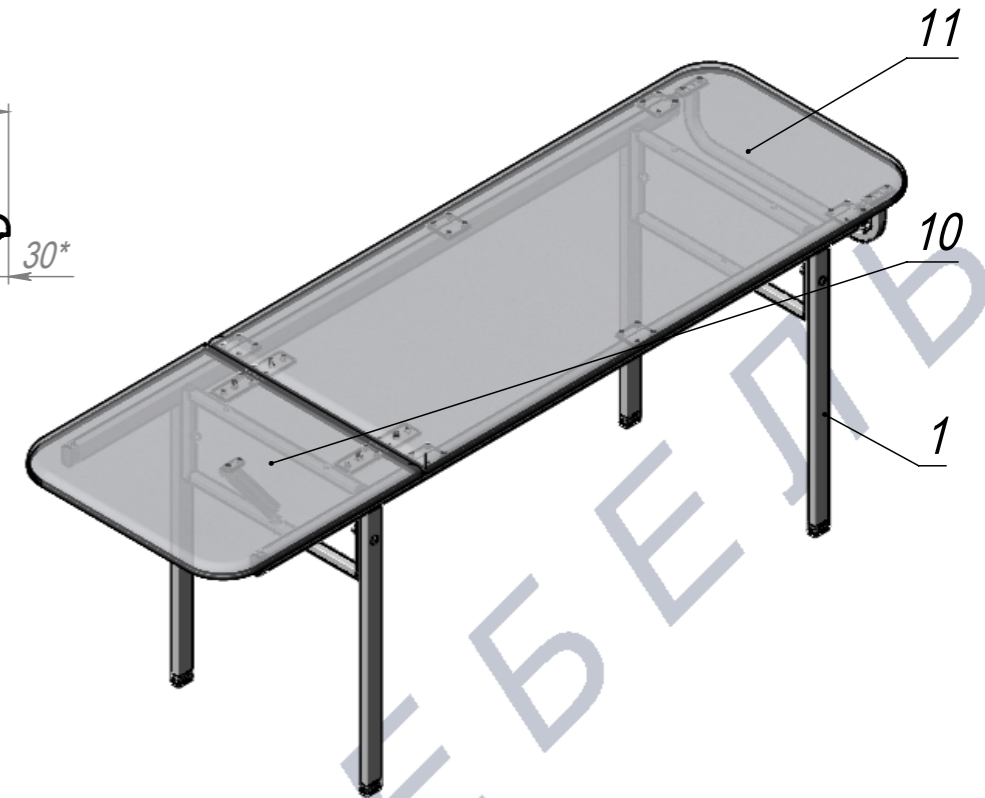

Кушетка разборная Высокая с полотенцедержателем

A (1:12)

ПОЗ	Обозначение	Наименование	К-ВО
1	00-00003365	СБР Кушетка разборная. Каркас без выреза. Высокая	1
2	БП-00015133	ПКР Кушетка разборная. Полотенцедержатель 15x15. L550	1
5		Растомат	1
7	00-00000033	Саморез с прессшайбой DIN968 Zn 4,2x13	42
8	00-00000144	Винт с полукруглой головкой PH DIN 7985 (ISO 7045). M6x30	1
9	00-00001629	Гайка колпачковая M6	1
10	БП-00004048	Мягкий подголовник. Подголовник без выреза	1
11	БП-00004047	Мягкий элемент кушетки 1410x610	1
12	00-00003000	Винт с потайной головкой PH DIN 965 (ISO 7046-1, ISO 7046-2, ГОСТ 17475-80). M6x16	4

БП-00014902			Кушетка разборная Высокая с полотенцедержателем	Лит.	Масса	Масштаб
Разраб.	ФИО	Подп.		Дата	16.16	1:20
Нач.КО			27.02.2023	Лист 1	Листов 1	
Нач.ПР				Артикул-Мебель		
Нач.УЧ						
Нач.УЧ						