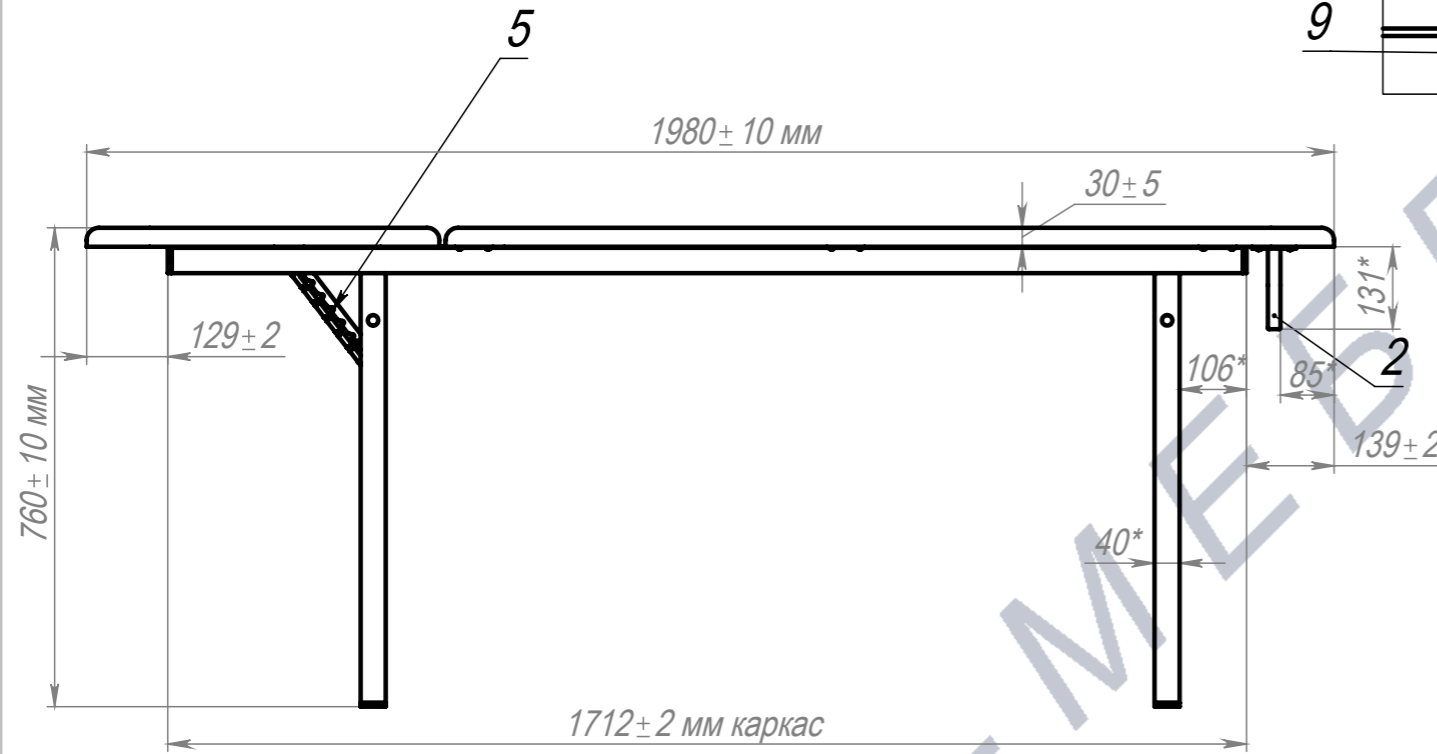

Кушетка разборная Высокая с полотенцедержателем

A (1:12)

ПОЗ	Обозначение	Наименование	К-ВО
1	00-00003365	СБР Кушетка разборная. Каркас без выреза. Высокая	1
2	БП-00015133	ПКР Кушетка разборная. Полотенцедержатель 15x15. L550	1
5		Растомат	1
7	00-00000033	Саморез с прессшайбой DIN968 Zn 4,2x13	42
8	00-00000144	Винт с полукруглой головкой PH DIN 7985 (ISO 7045). M6x30	1
9	00-00001629	Гайка колпачковая M6	1
10	БП-00004048	Мягкий подголовник. Подголовник без выреза	1
11	БП-00004047	Мягкий элемент кушетки 1410x610	1
12	00-00003000	Винт с потайной головкой PH DIN 965 (ISO 7046-1, ISO 7046-2, ГОСТ 17475-80). M6x16	4

БП-00014902			Кушетка разборная Высокая с полотенцедержателем	Лит.	Масса	Масштаб
Разраб.	ФИО	Подп.		Дата	16.16	1:20
Нач.КО			27.02.2023	Лист 1	Листов 1	
Нач.ПР				Артикул-Мебель		
Нач.УЧ						
Нач.УЧ						