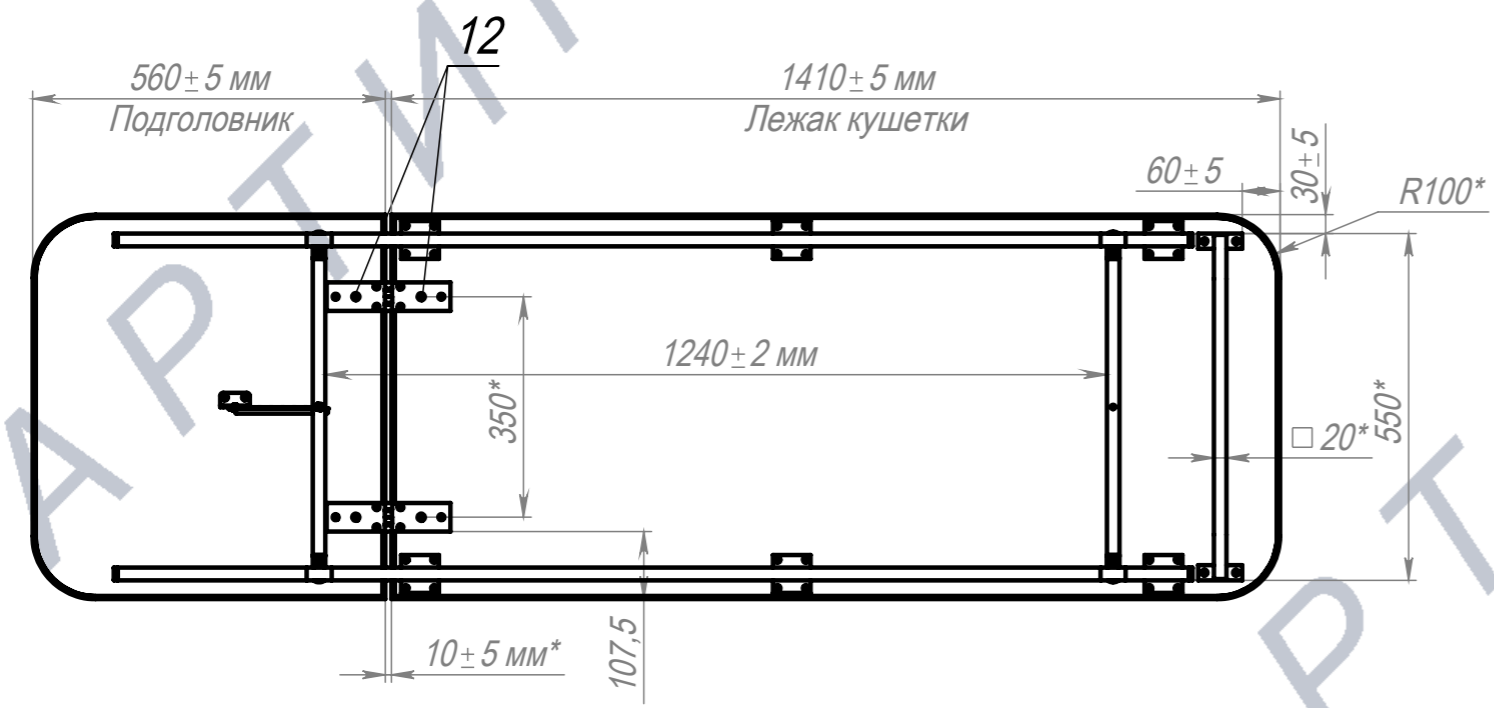

Кушетка разборная Высокая с полотенцедержателем

A (1:12)

ПОЗ	Обозначение	Наименование	К-ВО
1	00-00003365	СБР Кушетка разборная. Каркас без выреза. Высокая	1
2	БП-00015133	ПКР Кушетка разборная. Полотенцедержатель 15x15. L550	1
5		Растомат	1
7	00-00000033	Саморез с прессшайбой DIN968 Zn 4,2x13	42
8	00-00000144	Винт с полукруглой головкой PH DIN 7985 (ISO 7045). M6x30	1
9	00-00001629	Гайка колпачковая M6	1
10	БП-00004048	Мягкий подголовник. Подголовник без выреза	1
11	БП-00004047	Мягкий элемент кушетки 1410x610	1
12	00-00003000	Винт с потайной головкой PH DIN 965 (ISO 7046-1, ISO 7046-2, ГОСТ 17475-80). M6x16	4

БП-00014902			Кушетка разборная Высокая с полотенцедержателем	Лит.	Масса	Масштаб
Разраб.	ФИО	Подп.		Дата	16.16	1:20
Нач.КО			27.02.2023	Лист 1	Листов 1	
Нач.ПР				Артикул-Мебель		
Нач.УЧ						
Нач.УЧ						