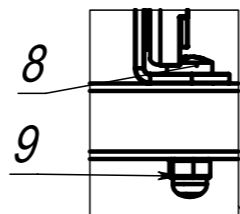

Кушетка разборная Высокая с полотенцедержателем

A (1:12)

ПОЗ	Обозначение	Наименование	К-ВО
1	00-00003365	СБР Кушетка разборная. Каркас без выреза. Высокая	1
2	БП-00015133	ПКР Кушетка разборная. Полотенцедержатель 15x15. L550	1
5		Растомат	1
7	00-00000033	Саморез с прессшайбой DIN968 Zn 4,2x13	42
8	00-00000144	Винт с полукруглой головкой PH DIN 7985 (ISO 7045). M6x30	1
9	00-00001629	Гайка колпачковая M6	1
10	БП-00004048	Мягкий подголовник. Подголовник без выреза	1
11	БП-00004047	Мягкий элемент кушетки 1410x610	1
12	00-00003000	Винт с потайной головкой PH DIN 965 (ISO 7046-1, ISO 7046-2, ГОСТ 17475-80). M6x16	4

БП-00014902			Кушетка разборная Высокая с полотенцедержателем	Лит.	Масса	Масштаб
Разраб.	ФИО	Подп.		Дата	16.16	1:20
Нач.КО			27.02.2023	Лист 1	Листов 1	
Нач.ПР				Артикул-Мебель		
Нач.УЧ						
Нач.УЧ						