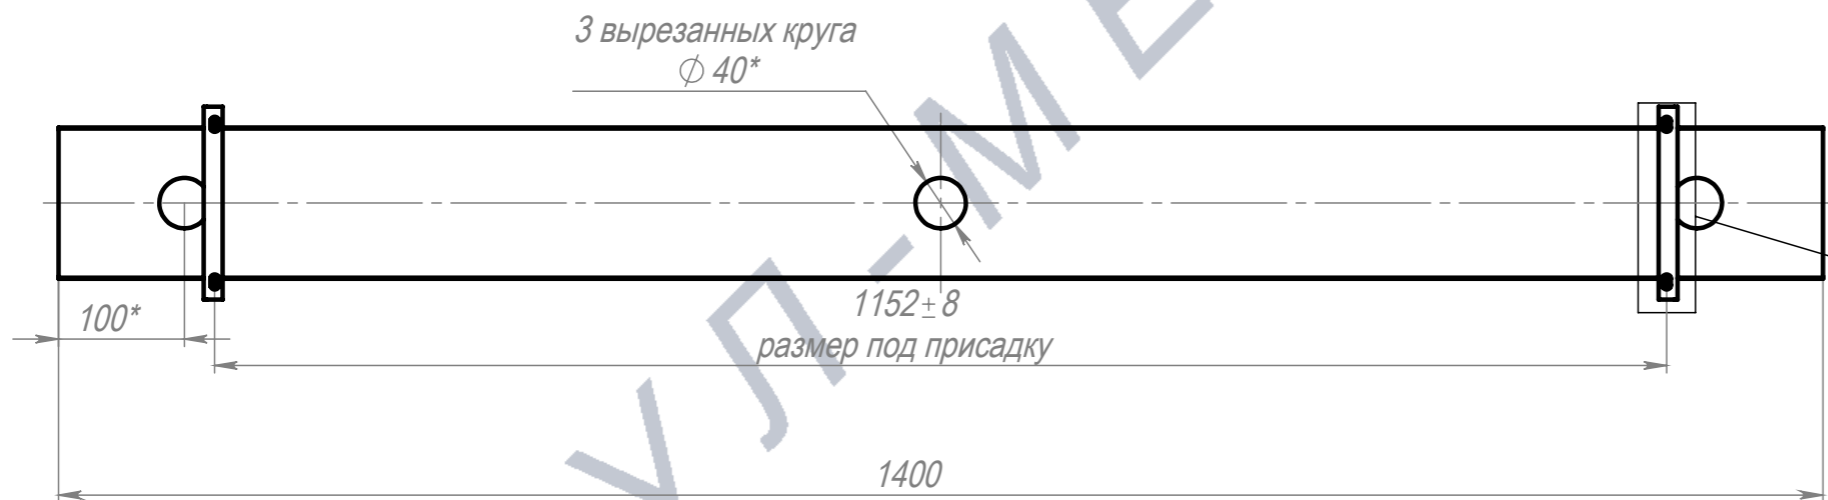

Кабель-канал Д1400 со скобами

ПОЗ	Обозначение	Наименование	К-ВО		
1	00-00003821	ПКР Кабель канал 1400x120x55 S0,8	1		
2	БП-00012500	ПКР Скоба кабель канала (новая)	2		
3	00-00000097	Саморез с прессшайбой острый 4,2x16 Zn	4		
00-00003812		Кабель-канал Д1400 со скобами	Лит.	Масса	Масштаб
				2.13	1:6
Разраб.		ФИО	Подп.	Дата	Лист 1
Нач.КО					Листов 1
Нач.ПР					
Нач.УЧ					
Нач.УЧ					