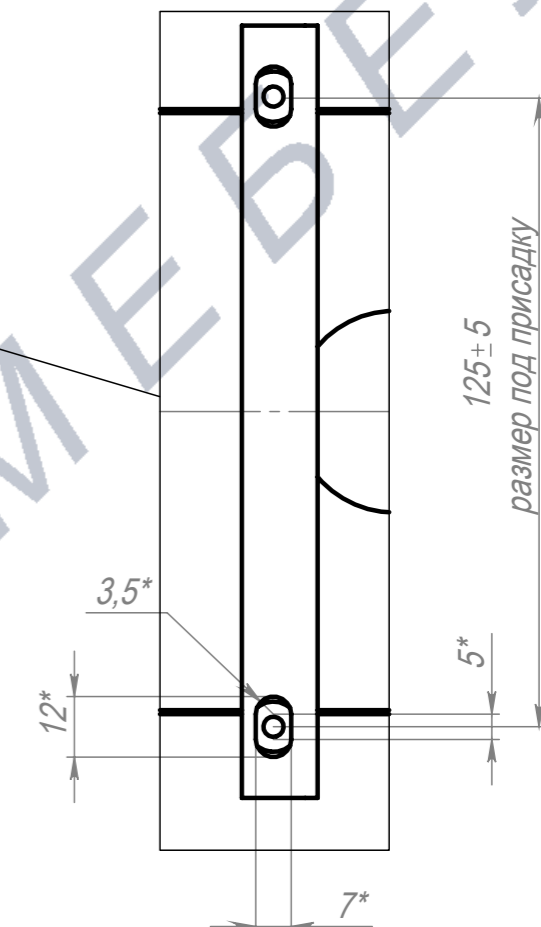

Кабель-канал Д1400 со скобами

ПОЗ	Обозначение	Наименование	К-ВО		
1	00-00003821	ПКР Кабель канал 1400x120x55 S0,8	1		
2	БП-00012500	ПКР Скоба кабель канала (новая)	2		
3	00-00000097	Саморез с прессшайбой острый 4,2x16 Zn	4		
00-00003812		Кабель-канал Д1400 со скобами	Лит.	Масса	Масштаб
				2.13	1:6
Разраб.		ФИО	Подп.	Дата	Лист 1
Нач.КО					Листов 1
Нач.ПР					
Нач.УЧ					
Нач.УЧ					

Шифр:

Копировал

Формат А3