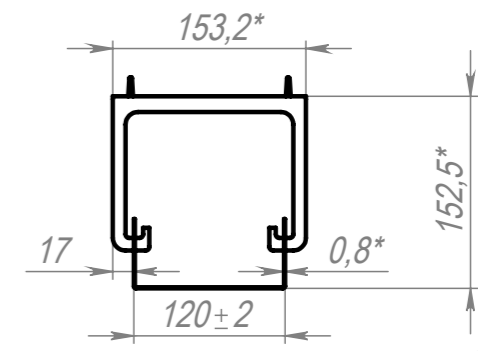

Кабель-канал Д1400 со скобами

ПОЗ	Обозначение	Наименование	К-ВО		
1	00-00003821	ПКР Кабель канал 1400x120x55 S0,8	1		
2	БП-00012500	ПКР Скоба кабель канала (новая)	2		
3	00-00000097	Саморез с прессшайбой острый 4,2x16 Zn	4		
00-00003812		Кабель-канал Д1400 со скобами	Лит.	Масса	Масштаб
				2.13	1:6
Разраб.		ФИО	Подп.	Дата	Лист 1
Нач.КО					Листов 1
Нач.ПР					
Нач.УЧ					
Нач.УЧ					