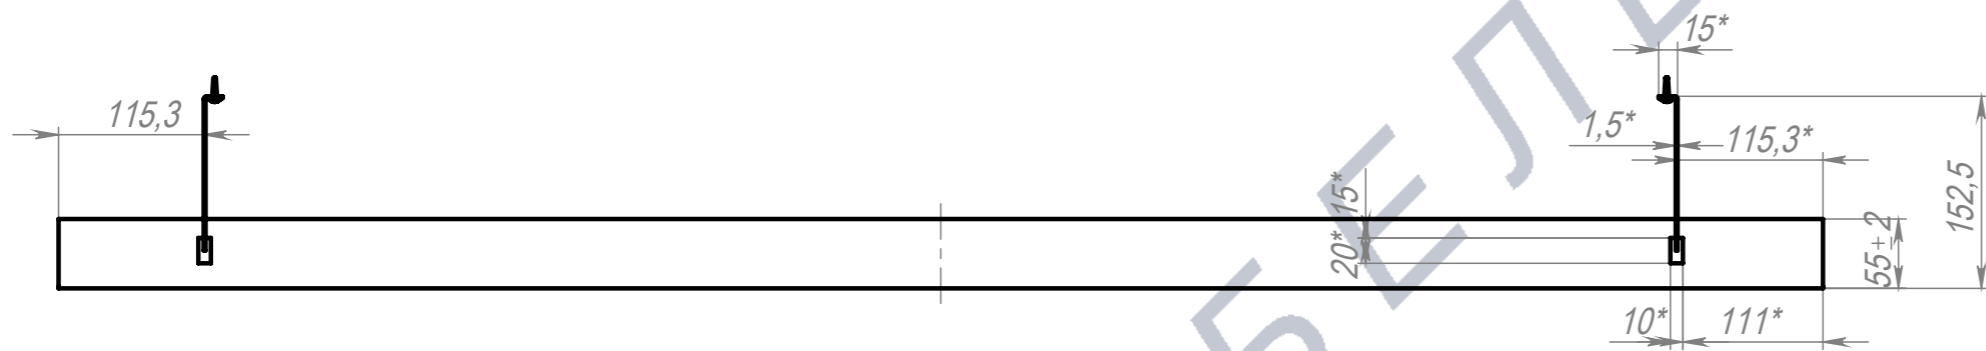

Кабель-канал Д1400 со скобами

ПОЗ	Обозначение	Наименование	К-ВО		
1	00-00003821	ПКР Кабель канал 1400x120x55 S0,8	1		
2	БП-00012500	ПКР Скоба кабель канала (новая)	2		
3	00-00000097	Саморез с прессшайбой острый 4,2x16 Zn	4		
00-00003812		Кабель-канал Д1400 со скобами	Лит.	Масса	Масштаб
				2.13	1:6
Разраб.		ФИО	Подп.	Дата	Лист 1
Нач.КО					Листов 1
Нач.ПР					
Нач.УЧ					
Нач.УЧ					