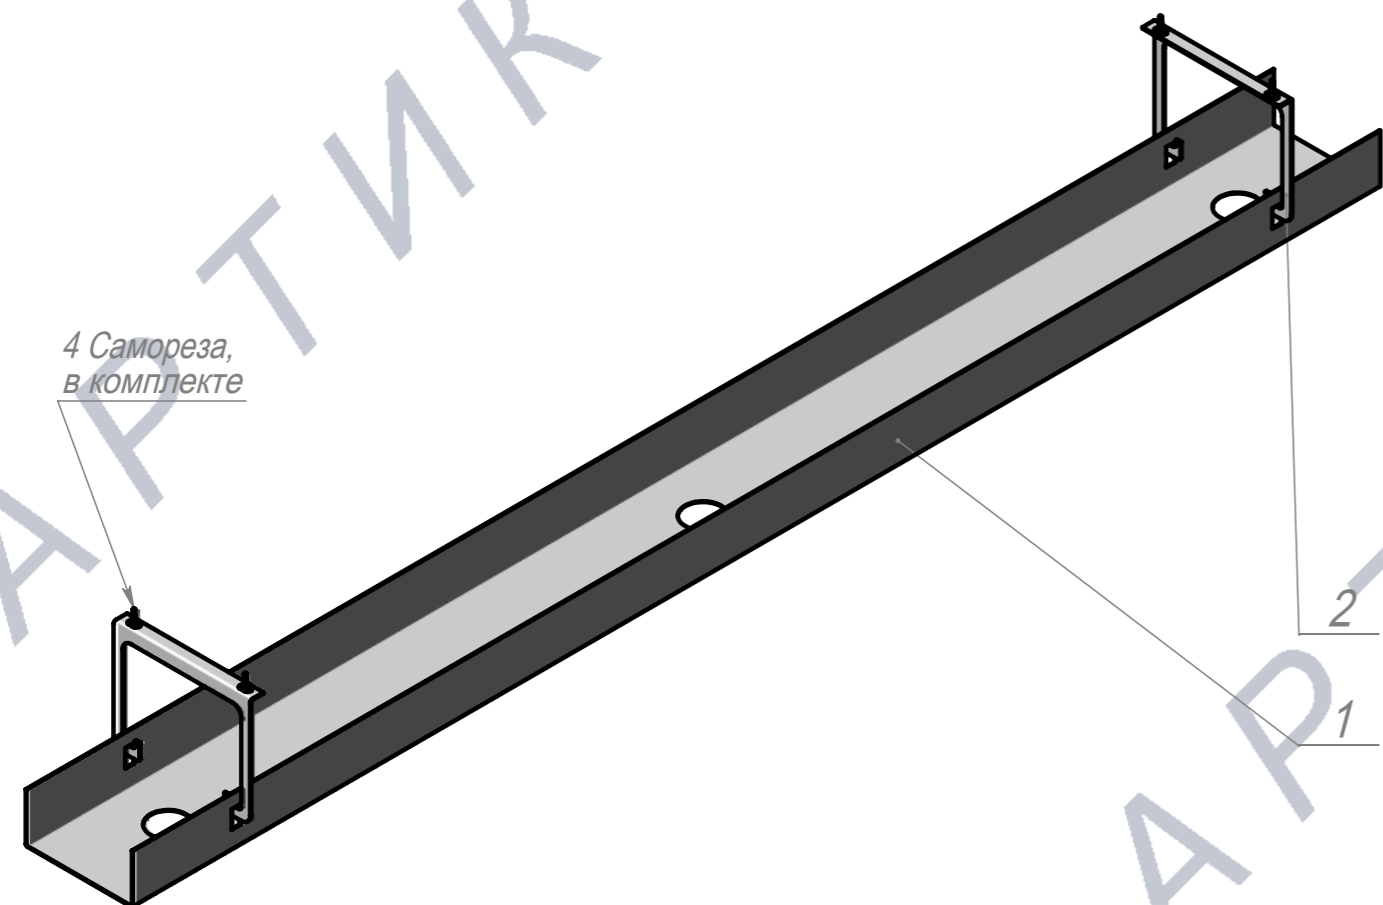

Кабель-канал Д1400 со скобами

ПОЗ	Обозначение	Наименование	К-ВО		
1	00-00003821	ПКР Кабель канал 1400x120x55 S0,8	1		
2	БП-00012500	ПКР Скоба кабель канала (новая)	2		
3	00-00000097	Саморез с прессшайбой острый 4,2x16 Zn	4		
00-00003812		Кабель-канал Д1400 со скобами	Лит.	Масса	Масштаб
				2.13	1:6
Разраб.		ФИО	Подп.	Дата	Лист 1
Нач.КО					Листов 1
Нач.ПР					
Нач.УЧ					
Нач.УЧ					