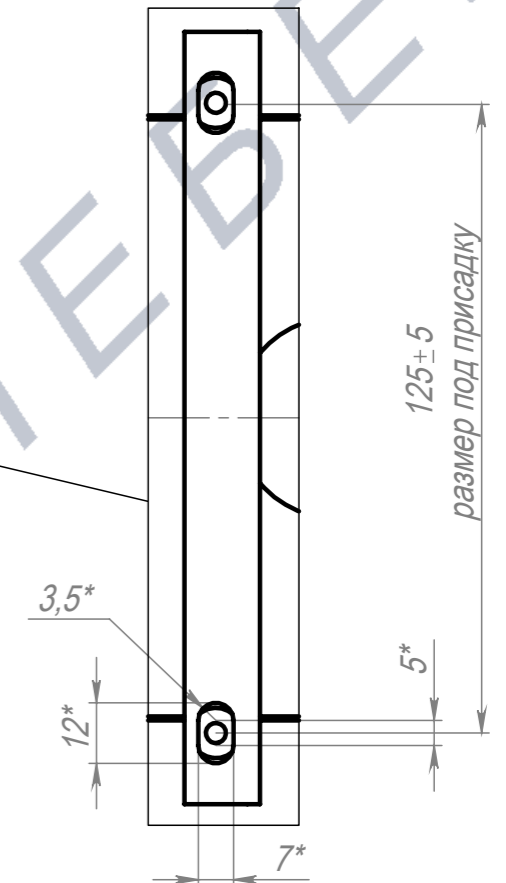

кабель-канал Д800 со скобами

4 Самореза, в комплекте

ПОЗ	Обозначение	Наименование	К-ВО		
1	00-00003818	ПКР Кабель канал 800x120x55 S0,8	1		
2	БП-00012500	ПКР Скоба кабель канала (новая)	2		
3	00-00000097	Саморез с прессшайбой острый 4,2x16 Zn	4		
БП-00005815		Кабель-канал Д800 со скобами	Лит.	Масса	Масштаб
				1.27	1:5
Разраб.		ФИО	Подп.	Дата	Лист 1
Нач.КО					Листов 1
Нач.ПР					
Нач.УЧ					
Нач.УЧ					

Шифр:

Копировал

Формат А3

Артикул-Мебель