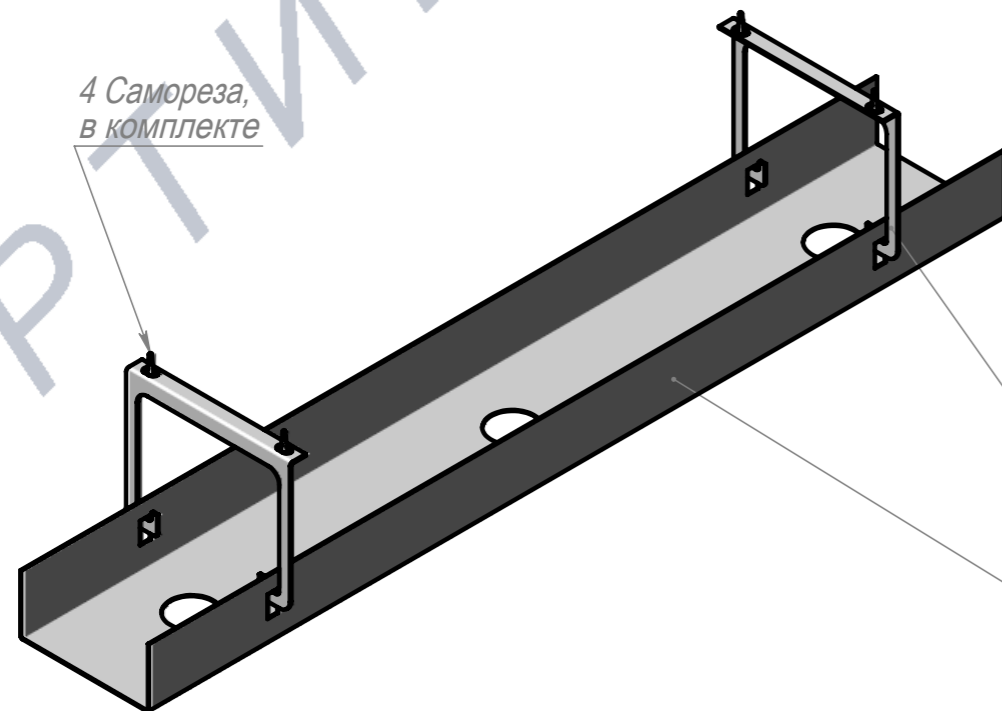

кабель-канал Д800 со скобами

4 Самореза, в комплекте

ПОЗ	Обозначение	Наименование	К-ВО		
1	00-00003818	ПКР Кабель канал 800x120x55 S0,8	1		
2	БП-00012500	ПКР Скоба кабель канала (новая)	2		
3	00-00000097	Саморез с прессшайбой острый 4,2x16 Zn	4		
БП-00005815		Кабель-канал Д800 со скобами	Лит.	Масса	Масштаб
				1.27	1:5
Разраб.		ФИО	Подп.	Дата	Лист 1
Нач.КО					Листов 1
Нач.ПР					
Нач.УЧ					
Нач.УЧ					

Шифр:

Копировал

Формат А3

Артикул-Мебель