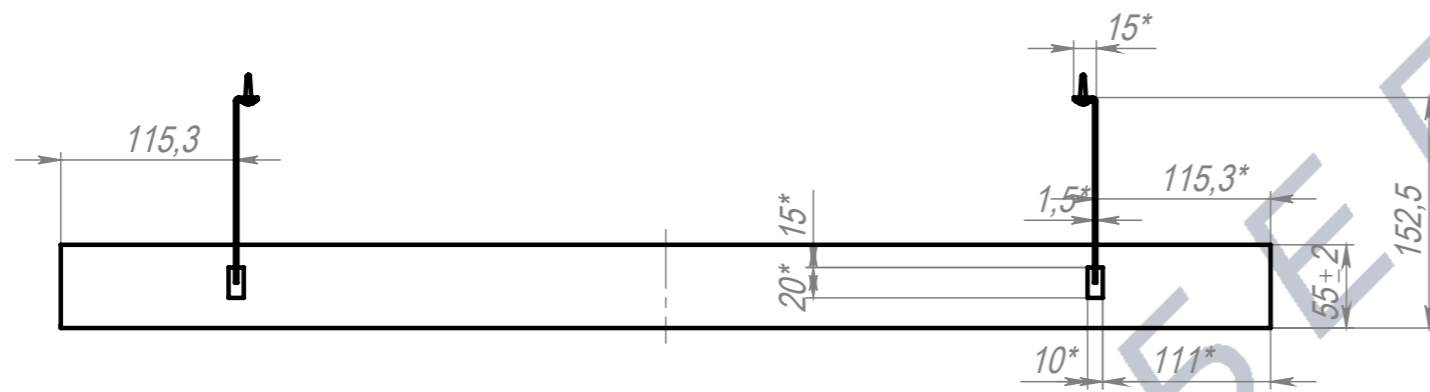

кабель-канал Д800 со скобами

4 Самореза, в комплекте

ПОЗ	Обозначение	Наименование	К-ВО		
1	00-00003818	ПКР Кабель канал 800x120x55 S0,8	1		
2	БП-00012500	ПКР Скоба кабель канала (новая)	2		
3	00-00000097	Саморез с прессшайбой острый 4,2x16 Zn	4		
БП-00005815		Кабель-канал Д800 со скобами	Лит.	Масса	Масштаб
				1.27	1:5
Разраб.		ФИО	Подп.	Дата	Лист 1
Нач.КО					Листов 1
Нач.ПР					
Нач.УЧ					
Нач.УЧ					

Шифр:

Копировал

Формат А3

Артикул-Мебель