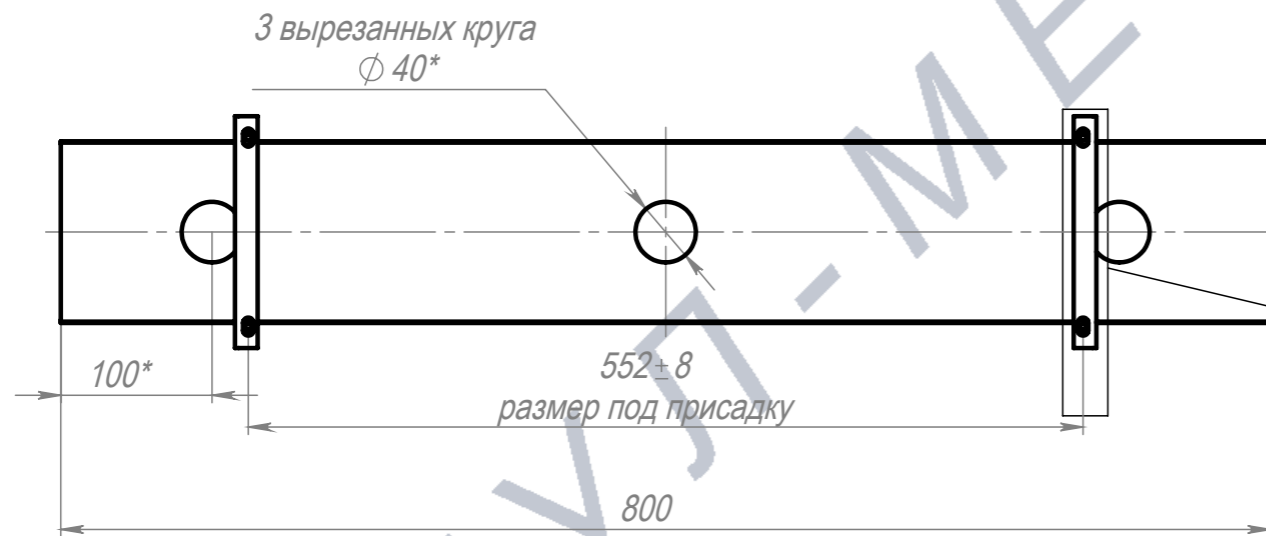

кабель-канал Д800 со скобами

4 Самореза, в комплекте

ПОЗ	Обозначение	Наименование	К-ВО		
1	00-00003818	ПКР Кабель канал 800x120x55 S0,8	1		
2	БП-00012500	ПКР Скоба кабель канала (новая)	2		
3	00-00000097	Саморез с прессшайбой острый 4,2x16 Zn	4		
БП-00005815		Кабель-канал Д800 со скобами	Лит.	Масса	Масштаб
				1.27	1:5
Разраб.		ФИО	Подп.	Дата	Лист 1
Нач.КО					Листов 1
Нач.ПР					
Нач.УЧ					
Нач.УЧ					

Шифр:

Копировал

Формат А3

Артикул-Мебель