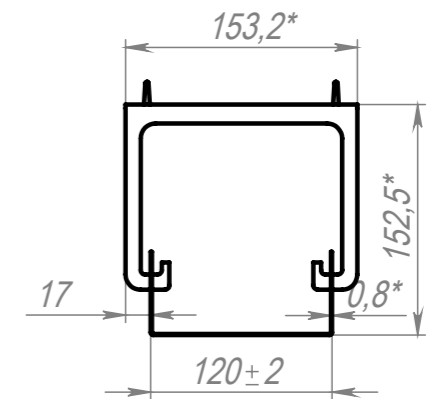

кабель-канал Д800 со скобами

4 Самореза, в комплекте

ПОЗ	Обозначение	Наименование	К-ВО		
1	00-00003818	ПКР Кабель канал 800x120x55 S0,8	1		
2	БП-00012500	ПКР Скоба кабель канала (новая)	2		
3	00-00000097	Саморез с прессшайбой острый 4,2x16 Zn	4		
БП-00005815		Кабель-канал Д800 со скобами	Лит.	Масса	Масштаб
				1.27	1:5
Разраб.		ФИО	Подп.	Дата	Лист 1
Нач.КО					Листов 1
Нач.ПР					
Нач.УЧ					
Нач.УЧ					

Шифр:

Копировал

Формат А3

Артикул-Мебель