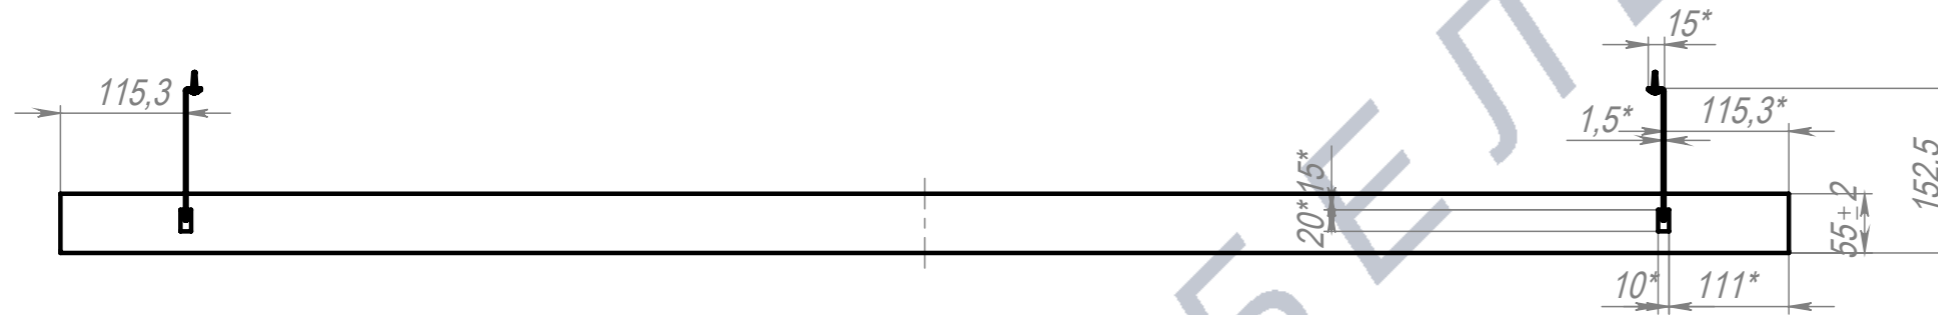

Кабель-канал Д1600 со скобами

ПОЗ	Обозначение	Наименование	К-ВО		
1	00-00003825	ПКР Кабель канал 1600x120x55 S0,8	1		
2	БП-00012500	ПКР Скоба кабель канала (новая)	2		
3	00-00000097	Саморез с прессшайбой острый 4,2x16 Zn	4		
00-00003811		Кабель-канал Д1600 со скобами	Лит.	Масса	Масштаб
				2.41	1:7
Разраб.		ФИО	Подп.	Дата	Лист 1
Нач.КО					Листов 1
Нач.ПР					
Нач.УЧ					
Нач.УЧ					

Шифр:

Копировал

Формат А3

Артикул-Мебель