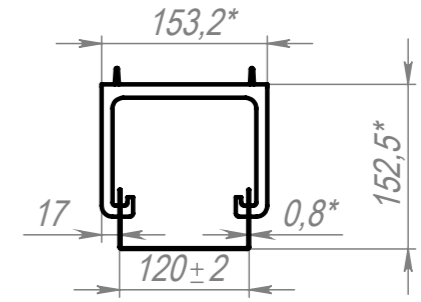

Кабель-канал Д1600 со скобами

ПОЗ	Обозначение	Наименование	К-ВО		
1	00-00003825	ПКР Кабель канал 1600x120x55 S0,8	1		
2	БП-00012500	ПКР Скоба кабель канала (новая)	2		
3	00-00000097	Саморез с прессшайбой острый 4,2x16 Zn	4		
00-00003811		Кабель-канал Д1600 со скобами	Лит.	Масса	Масштаб
				2.41	1:7
Разраб.		ФИО	Подп.	Дата	Лист 1
Нач.КО					Листов 1
Нач.ПР					
Нач.УЧ					
Нач.УЧ					

Шифр:

Копировал

Формат А3

Артикул-Мебель