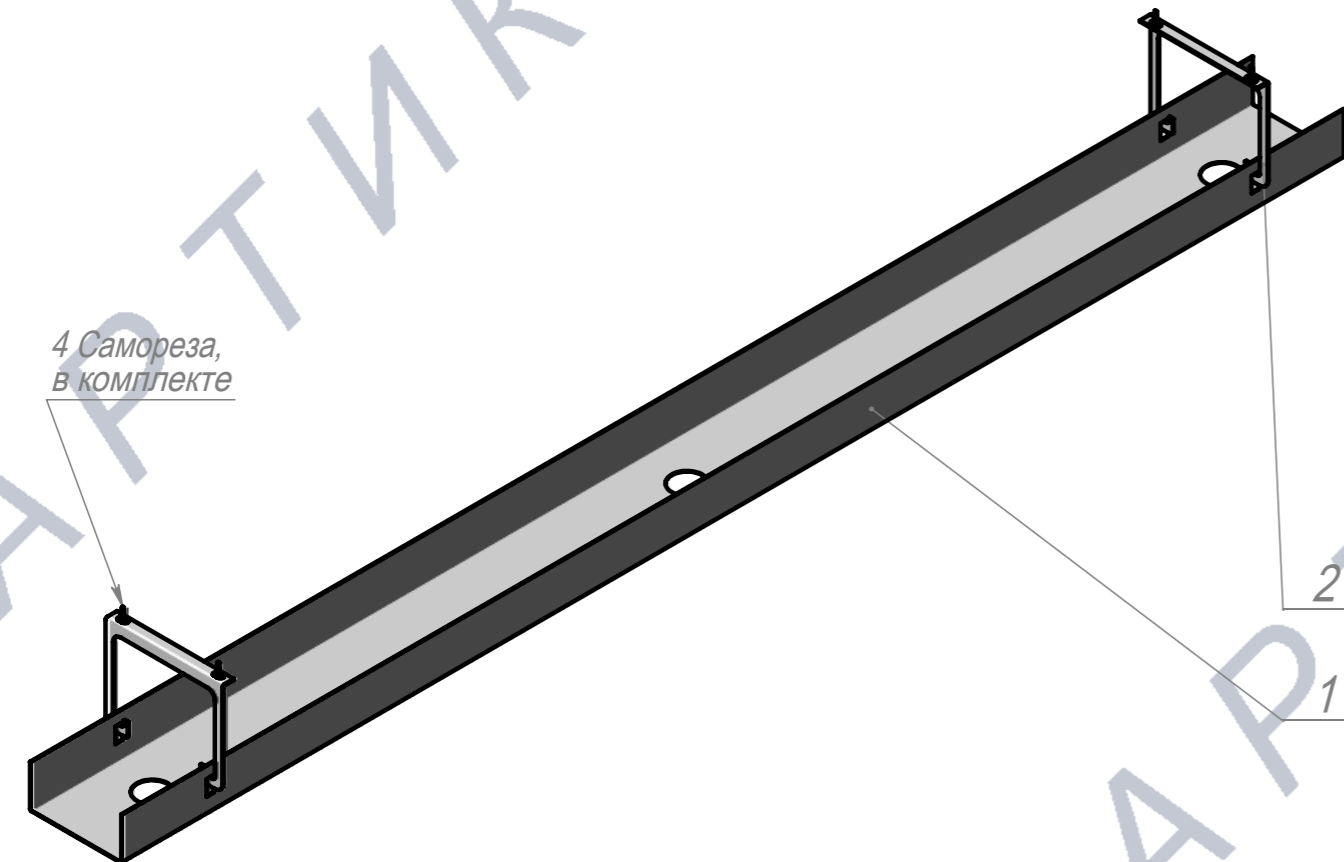

Кабель-канал Д1600 со скобами

ПОЗ	Обозначение	Наименование	К-ВО		
1	00-00003825	ПКР Кабель канал 1600x120x55 S0,8	1		
2	БП-00012500	ПКР Скоба кабель канала (новая)	2		
3	00-00000097	Саморез с прессшайбой острый 4,2x16 Zn	4		
00-00003811		Кабель-канал Д1600 со скобами	Лит.	Масса	Масштаб
				2.41	1:7
Разраб.		ФИО	Подп.	Дата	Лист 1
Нач.КО					Листов 1
Нач.ПР					
Нач.УЧ					
Нач.УЧ					

Шифр:

Копировал

Формат А3

Артикул-Мебель