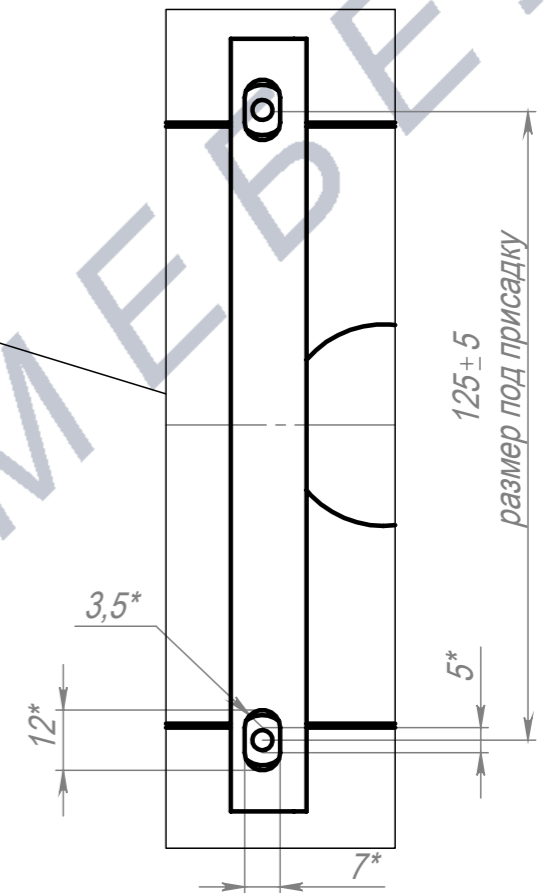

Кабель-канал Д1600 со скобами

ПОЗ	Обозначение	Наименование	К-ВО		
1	00-00003825	ПКР Кабель канал 1600x120x55 S0,8	1		
2	БП-00012500	ПКР Скоба кабель канала (новая)	2		
3	00-00000097	Саморез с прессшайбой острый 4,2x16 Zn	4		
00-00003811		Кабель-канал Д1600 со скобами	Лит.	Масса	Масштаб
				2.41	1:7
Разраб.		ФИО	Подп.	Дата	Лист 1
Нач.КО					Листов 1
Нач.ПР					
Нач.УЧ					
Нач.УЧ					

Шифр:

Копировал

Формат А3

Артикул-Мебель