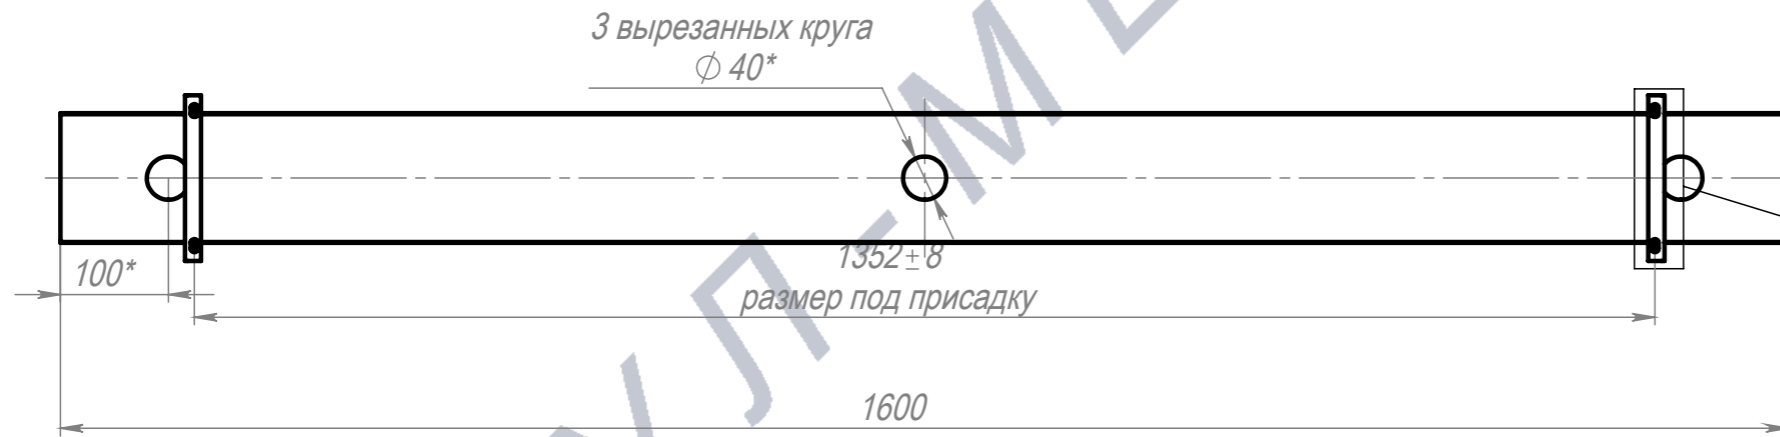

Кабель-канал Д1600 со скобами

ПОЗ	Обозначение	Наименование	К-ВО		
1	00-00003825	ПКР Кабель канал 1600x120x55 S0,8	1		
2	БП-00012500	ПКР Скоба кабель канала (новая)	2		
3	00-00000097	Саморез с прессшайбой острый 4,2x16 Zn	4		
00-00003811		Кабель-канал Д1600 со скобами	Лит.	Масса	Масштаб
				2.41	1:7
Разраб.		ФИО	Подп.	Дата	Лист 1
Нач.КО					Листов 1
Нач.ПР					
Нач.УЧ					
Нач.УЧ					

Шифр:

Копировал

Формат А3

Артикул-Мебель