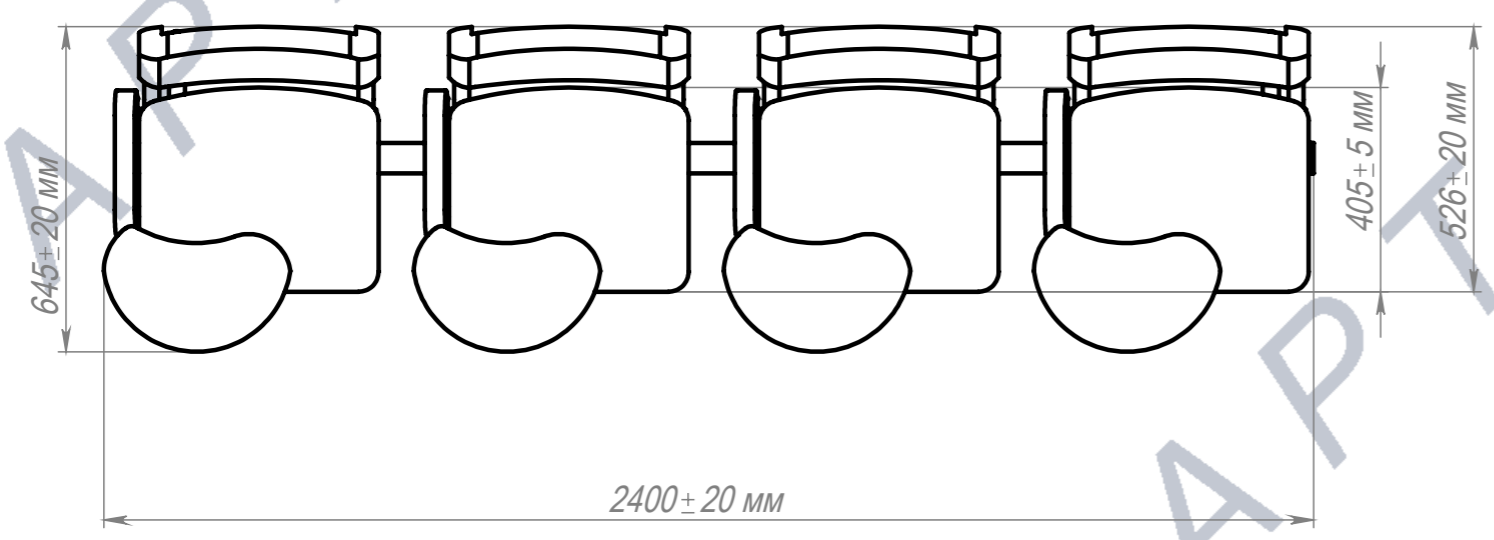

*Мягкие элементы показаны схематично

| ПОЗ | Обозначение | Наименование | К-ВО | | | |
|-------------|-------------|-------------------------------------|-------|-------|---------|----------|
| 1 | БП-00014189 | СБР Секция ИЗО Люкс. Каркас 4М 4СТ | 1 | | | |
| 2 | БП-00019239 | СБР Сиденье тонкое мягкое. Стул ИЗО | 4 | | | |
| 3 | БП-00019240 | СБР Спинка мягкая. Стул ИЗО | 4 | | | |
| 4 | 00-00003861 | Пюпитр «боб». Арт. 112064903 | 4 | | | |
| 00-00003858 | | Секция ИЗО Люкс 4М 4СТ | Лит. | Масса | Масштаб | |
| | | | | 19.74 | 1:15 | |
| Разраб. | | ФИО | Подп. | Дата | Лист 1 | Листов 3 |
| Нач.КО | | | | | | |
| Нач.ПР | | | | | | |
| Нач.УЧ | | | | | | |
| Нач.УЧ | | | | | | |