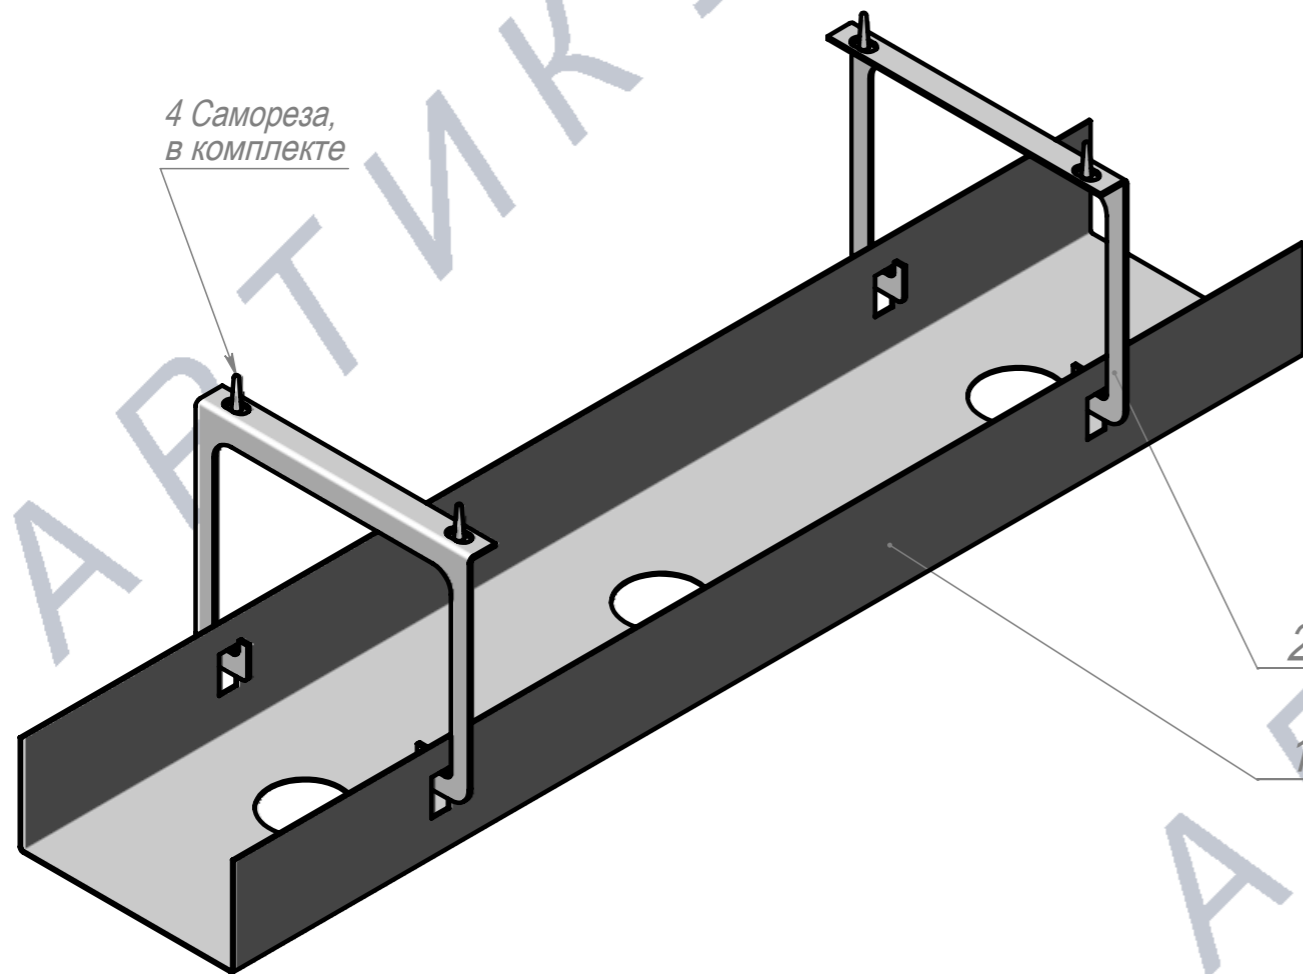

кабель-канал Д600 со скобами

4 Самореза, в комплекте

ПОЗ	Обозначение	Наименование	К-ВО		
1	00-00003817	ПКР Кабель канал 600x120x55 S0,8	1		
2	БП-00012500	ПКР Скоба кабель канала (новая)	2		
3	00-00000097	Саморез с прессшайбой острый 4,2x16 Zn	4		
БП-00007034		Кабель-канал Д600 со скобами	Лит.	Масса	Масштаб
				0.99	1:4
Разраб.		ФИО	Подп.	Дата	Лист 1
Нач.КО					Листов 1
Нач.ПР					
Нач.УЧ					
Нач.УЧ					