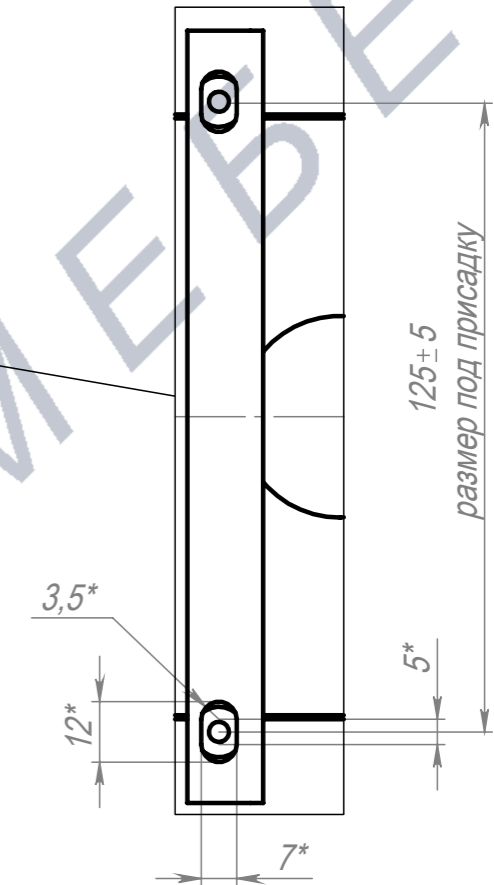

кабель-канал Д600 со скобами

4 Самореза, в комплекте

ПОЗ	Обозначение	Наименование	К-ВО		
1	00-00003817	ПКР Кабель канал 600x120x55 S0,8	1		
2	БП-00012500	ПКР Скоба кабель канала (новая)	2		
3	00-00000097	Саморез с прессшайбой острый 4,2x16 Zn	4		
БП-00007034		Кабель-канал Д600 со скобами	Лит.	Масса	Масштаб
				0.99	1:4
Разраб.		ФИО	Подп.	Дата	Лист 1
Нач.КО					Листов 1
Нач.ПР					
Нач.УЧ					
Нач.УЧ					

Шифр:

Копировал

Формат А3