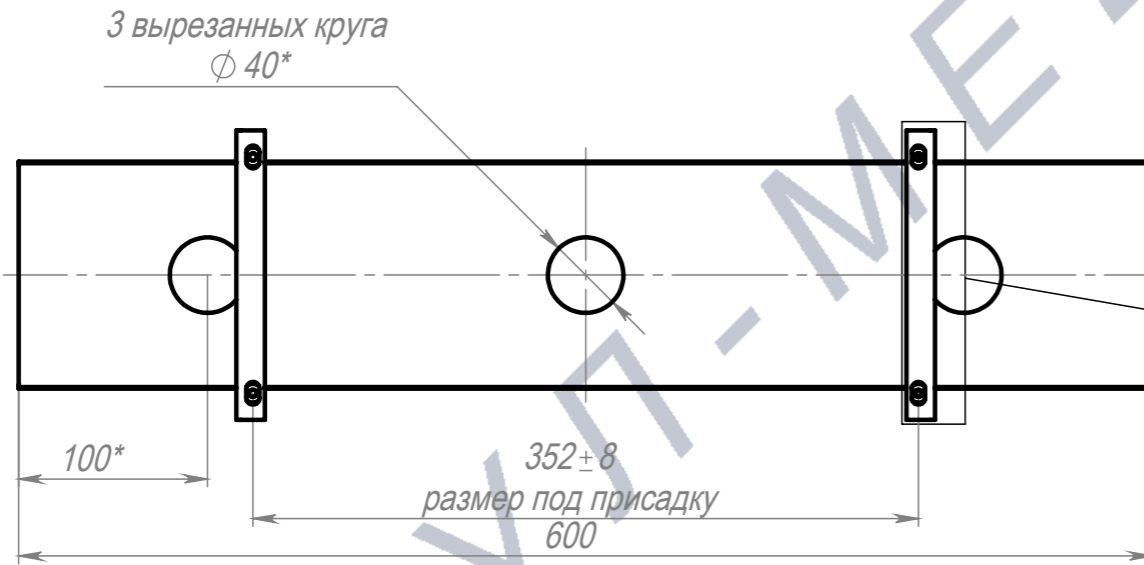

кабель-канал Д600 со скобами

4 Самореза, в комплекте

ПОЗ	Обозначение	Наименование	К-ВО		
1	00-00003817	ПКР Кабель канал 600x120x55 S0,8	1		
2	БП-00012500	ПКР Скоба кабель канала (новая)	2		
3	00-00000097	Саморез с прессшайбой острый 4,2x16 Zn	4		
БП-00007034		Кабель-канал Д600 со скобами	Лит.	Масса	Масштаб
				0.99	1:4
Разраб.		ФИО	Подп.	Дата	Лист 1
Нач.КО					Листов 1
Нач.ПР					
Нач.УЧ					
Нач.УЧ					