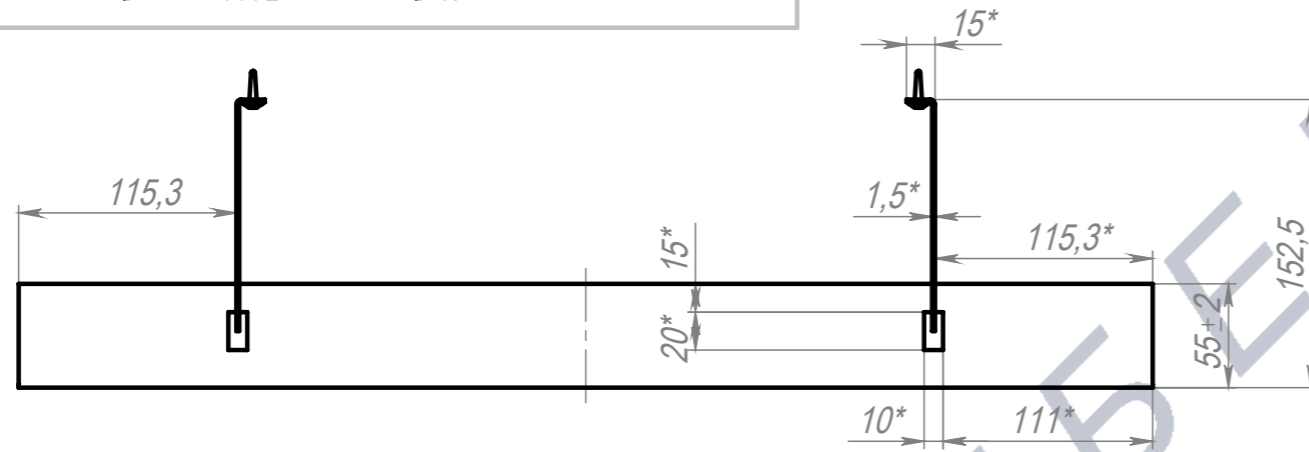

кабель-канал Д600 со скобами

4 Самореза, в комплекте

ПОЗ	Обозначение	Наименование	К-ВО		
1	00-00003817	ПКР Кабель канал 600x120x55 S0,8	1		
2	БП-00012500	ПКР Скоба кабель канала (новая)	2		
3	00-00000097	Саморез с прессшайбой острый 4,2x16 Zn	4		
БП-00007034		Кабель-канал Д600 со скобами	Лит.	Масса	Масштаб
				0.99	1:4
Разраб.		ФИО	Подп.	Дата	Лист 1
Нач.КО					Листов 1
Нач.ПР					
Нач.УЧ					
Нач.УЧ					