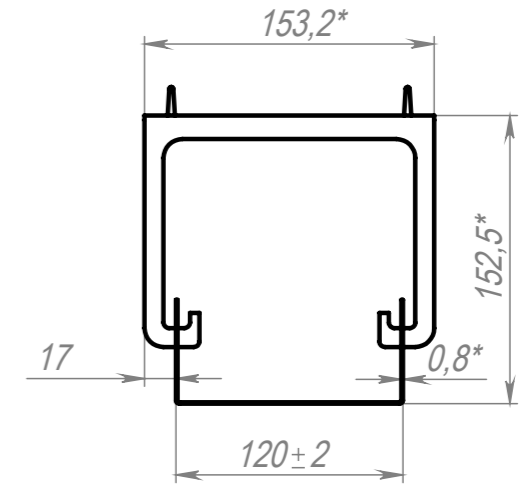

кабель-канал Д600 со скобами

4 Самореза, в комплекте

ПОЗ	Обозначение	Наименование	К-ВО		
1	00-00003817	ПКР Кабель канал 600x120x55 S0,8	1		
2	БП-00012500	ПКР Скоба кабель канала (новая)	2		
3	00-00000097	Саморез с прессшайбой острый 4,2x16 Zn	4		
БП-00007034		Кабель-канал Д600 со скобами	Лит.	Масса	Масштаб
				0.99	1:4
Разраб.		ФИО	Подп.	Дата	Лист 1
Нач.КО					Листов 1
Нач.ПР					
Нач.УЧ					
Нач.УЧ					