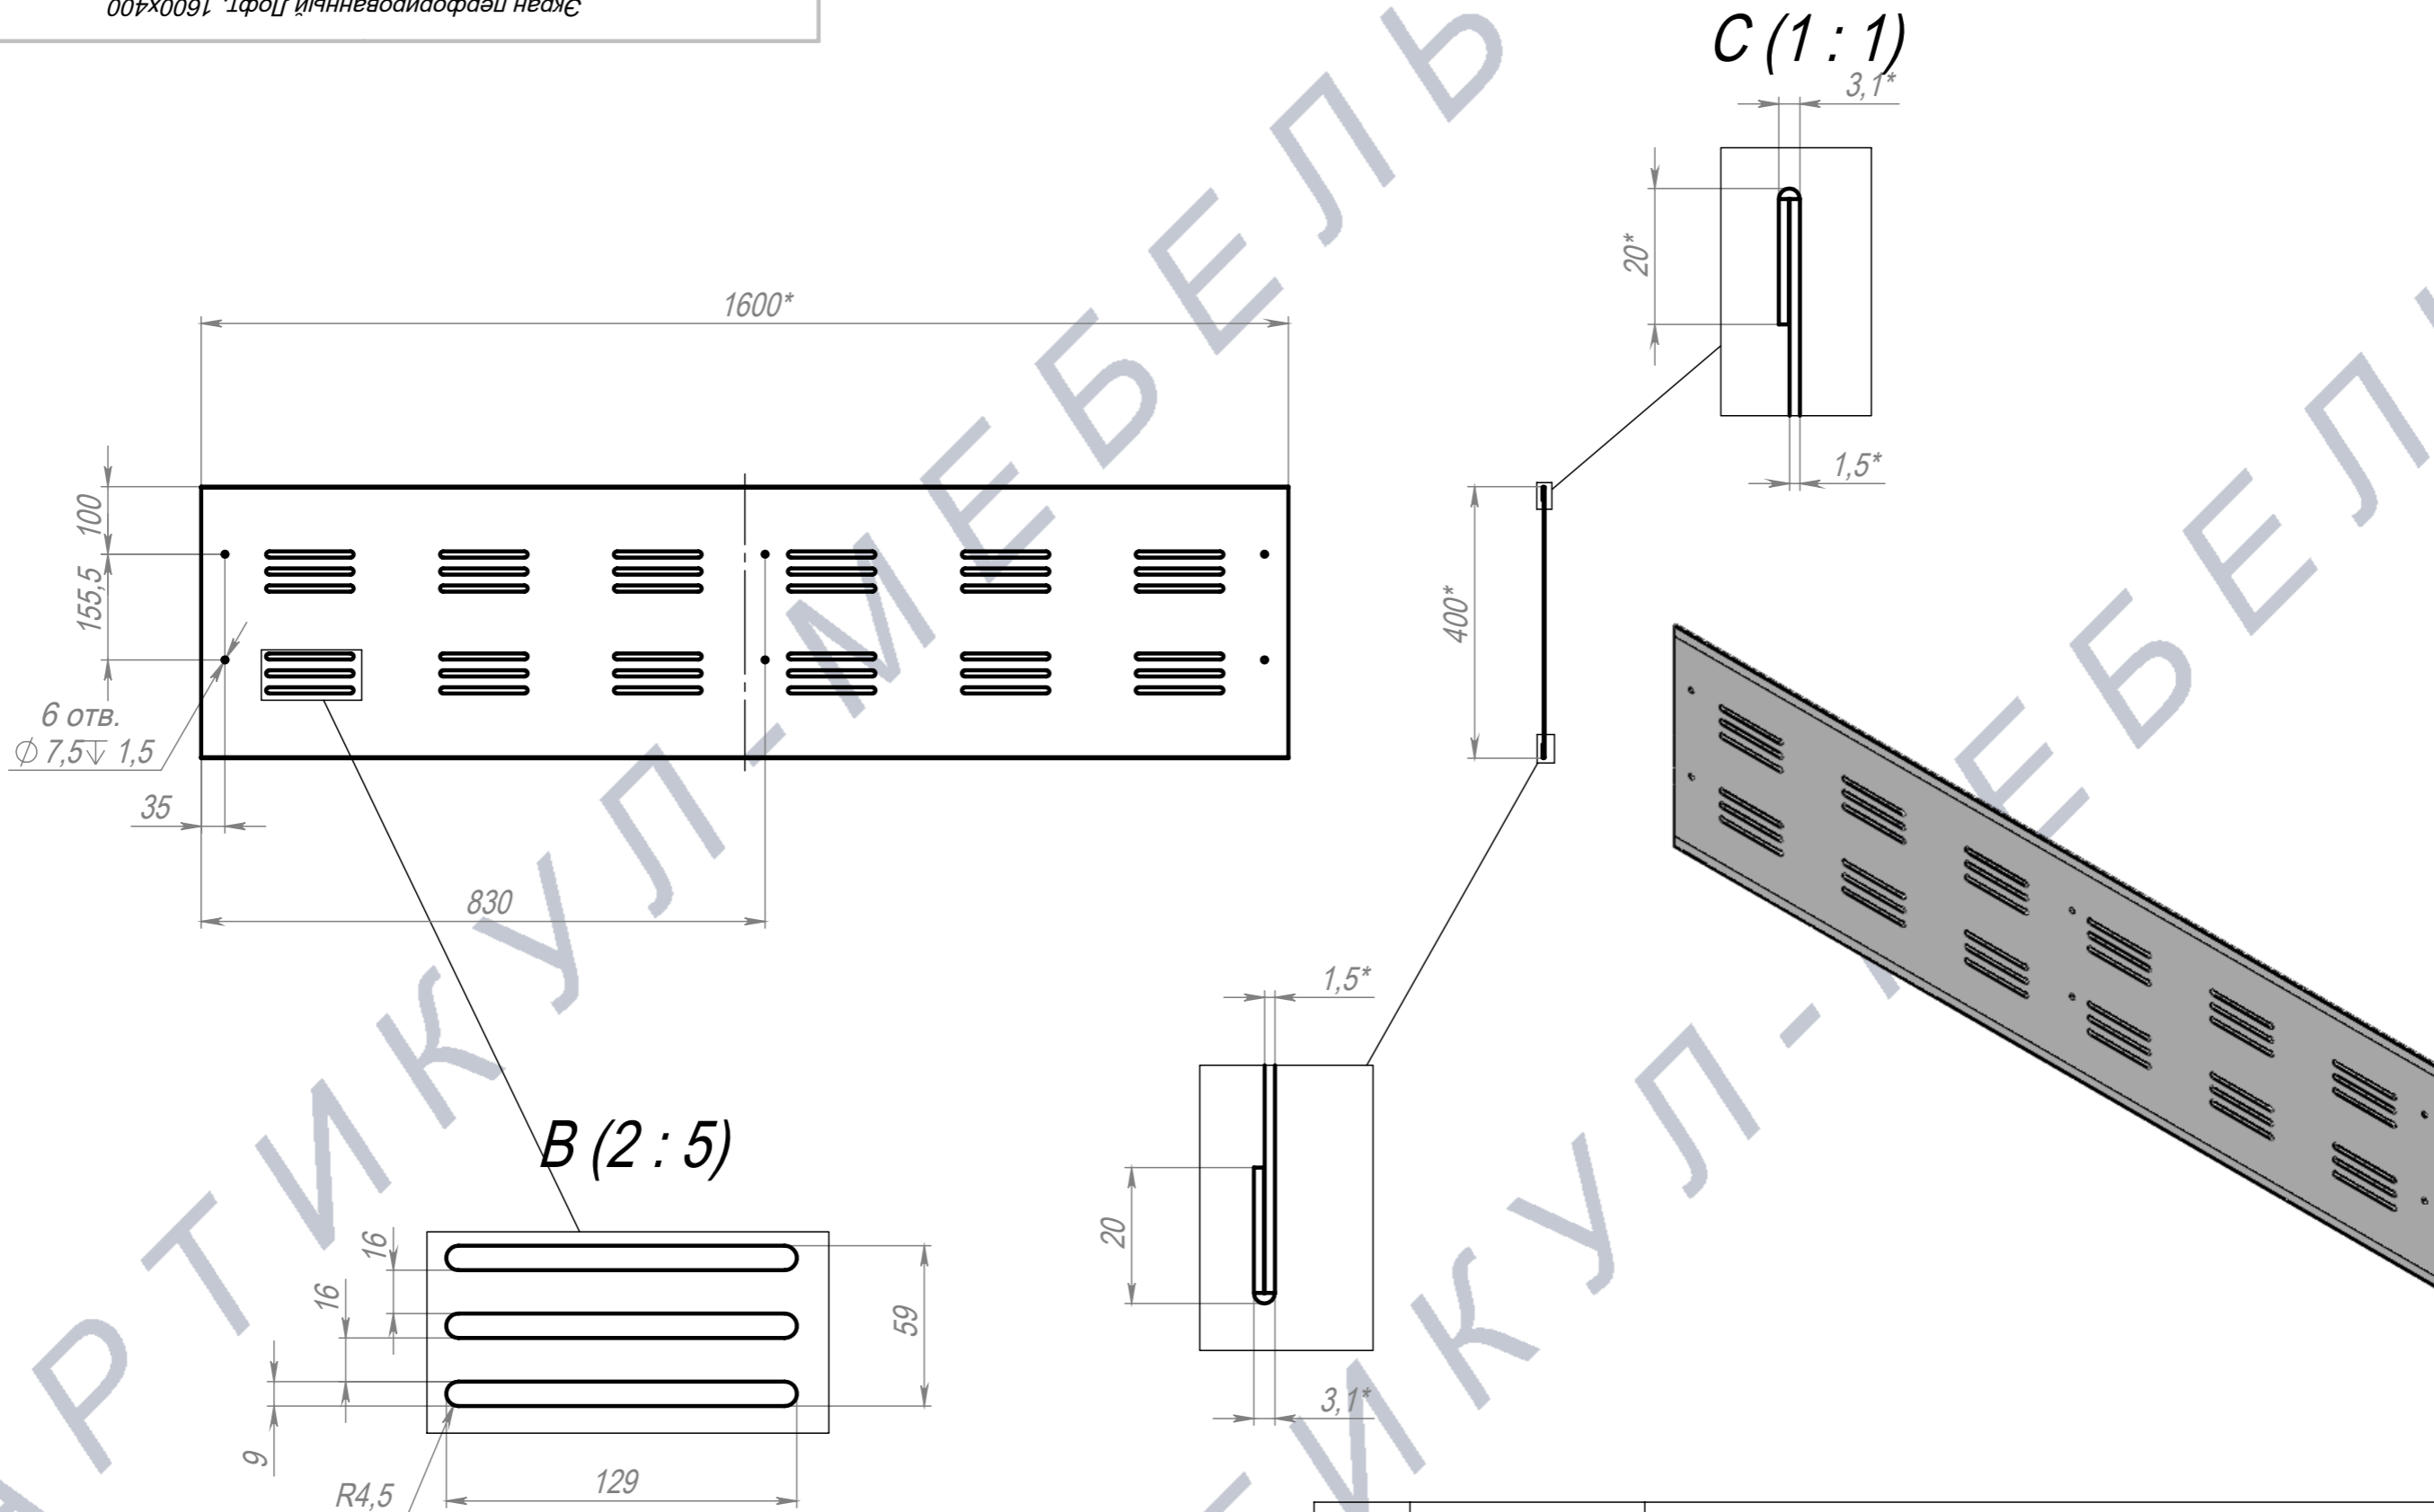

Экран перфорированный Лофт. 1600x400

ПОЗ	Обозначение	Наименование			К-ВО
1	БП-00008355	ПКР Экран перфорированный Лофт. 1600x400			1
бп-00006906		<b>Экран перфорированный Лофт. 1600x400</b>	Лит.	Масса	Масштаб
ФИО				7.79	1:8
Подп.			Лист 1	Листов 1	
Дата			<b>Артикул-Мебель</b>		
Разраб.					
Нач.КО					
Нач.ПР					
Нач.УЧ					
Нач.УЧ					