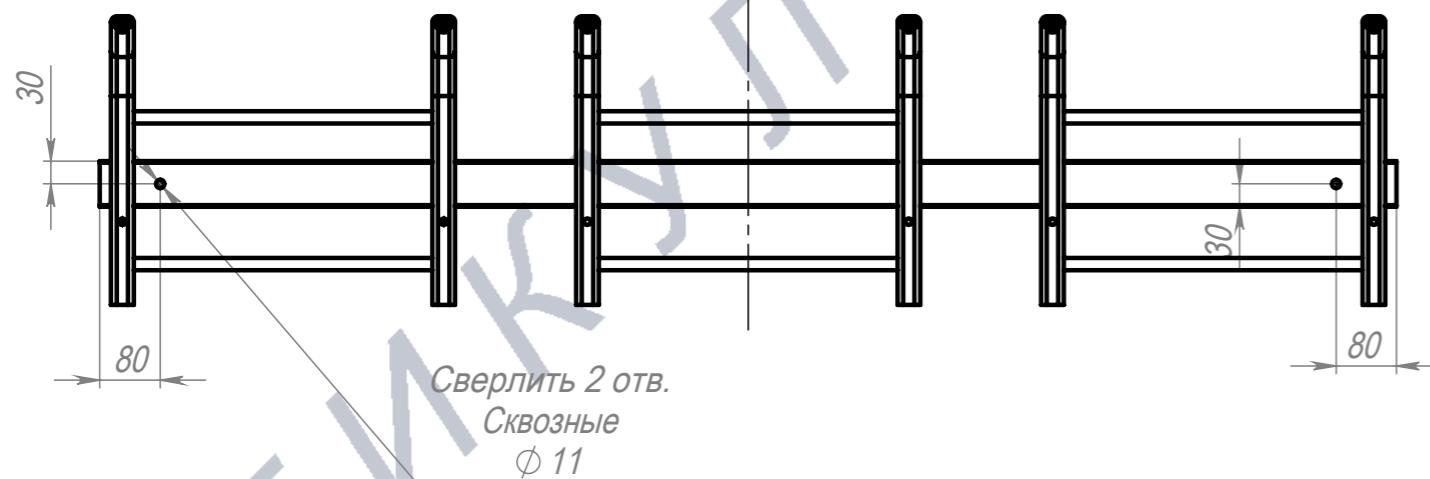

Шифр:

Копировал

Формат А3

ПОЗ	Обозначение	Наименование	К-ВО
1	00-00003846	ПКР Секция ИЗО Люкс. Каркас верхний 3М	1
2	00-00000322	60-60ПЧН_Заглушка квадратная 60x60, практичная, чёрная (вторичное сырье)	2
3	00-00003010	15-30ОВЧН_Заглушка овальная внутренняя размером 15x30	6
4	00-00001459	16ПЧН_Заглушка круглая d16, внутренняя черная	12

ПОЗ.	КОЛ.	Обозначение	Наименование	ДЛИНА	УГОЛ1	УГОЛ2
1	3	00-00003110	СВР Секция ИЗО. Посадочное место			
2	1	00-00000065	Труба квадратная 60 x 60 x 1,5 г_к 1 ПС - 3 ПС	1715	0°	0°
00-00003839			СВР ИЗО Люкс. Каркас верхний 3М	Лит.	Масса	Масштаб
					8.75	1:10
			Лист 4		Листов 4	
			Артикул-Мебель			