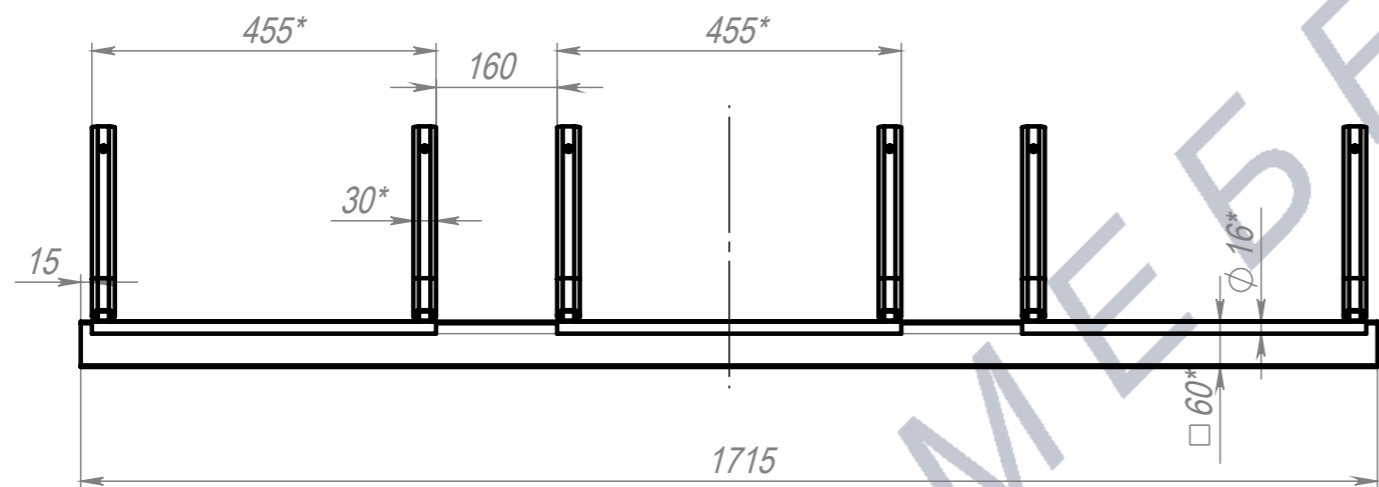

ПОЗ.	КОЛ.	Обозначение	Наименование	ДЛИНА	УГОЛ1	УГОЛ2
1	3	00-00003110	СВР Секция ИЗО. Посадочное место			
2	1	00-00000065	Труба квадратная 60 x 60 x 1,5 г_к 1 ПС - 3 ПС	1715	0°	0°
00-00003839			СВР ИЗО Люкс. Каркас верхний 3М	Лит.	Масса	Масштаб
					8.75	1:10
			Лист 4		Листов 4	
			Артикул-Мебель			