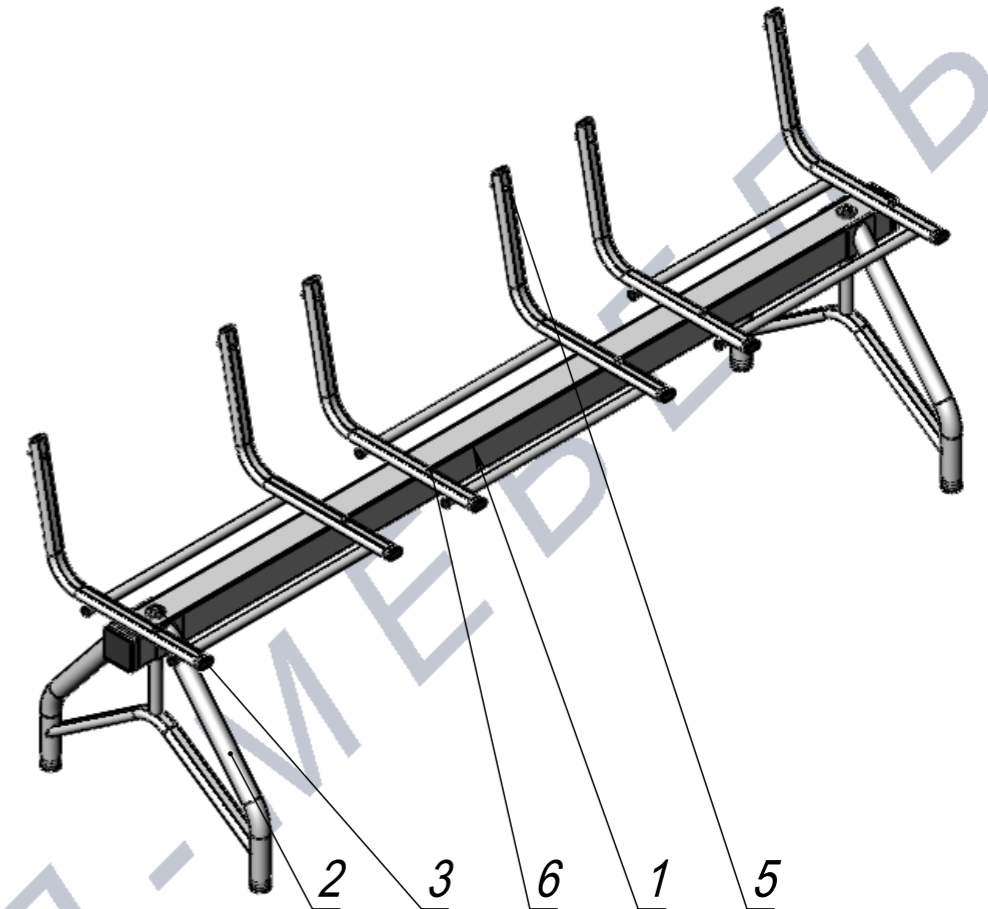

*Мягкие элементы показаны схематично

ПОЗ	Обозначение	Наименование	К-ВО
1	БП-00010578	СБР Секция ИЗО Люкс. Каркас 3М	1
2	БП-00019239	СБР Сиденье тонкое мягкое. Стул Изо	3
3	БП-00019240	СБР Спинка мягкая. Стул Изо	3

00-00000758			Секция ИЗО Люкс 3М			Лит.	Масса	Масштаб
ФИО			Подп.			Дата		
Разраб.			Нач.КО			12.55		
Нач.ПР			Нач.УЧ			1:15		
Нач.УЧ						Лист 1		
						Листов 4		
						Артикул-Мебель		

СБР Секция ИЗО Люкс. Каркас 3М

ПОЗ	Обозначение	Наименование	К-ВО
1	00-00003853	СБР Секция ИЗО Люкс. Каркас верхний 3М	1
2	00-00003855	СБР Секция Стайл. Опора	2
3	00-00000119	Гайка DIN934 Zn. M10	2
4	00-00000114	Шайба увеличенная DIN9021 M10 Zn	2
5	00-00000144	Винт полукруглая головка DIN7985 H(1) (ГОСТ17473-80, ISO7045) полная резьба M6x30 4.8 Zn	6
6	00-00000142	Винт полукруглая головка DIN7985 H(1) (ГОСТ17473-80, ISO7045) полная резьба M6x20 4.8 Zn	6

ПОЗ.	КОЛ.	Обозначение	Наименование	ДЛИНА	УГОЛ1	УГОЛ2
1	3	00-00003110	СВР Секция ИЗО. Посадочное место			
2	1	00-00000065	Труба квадратная 60 x 60 x 1,5 г_к 1 ПС - 3 ПС	1715	0°	0°
00-00003839			СВР ИЗО Люкс. Каркас верхний 3М	Лит.	Масса	Масштаб
					8.75	1:10
			Лист 4		Листов 4	
			Артикул-Мебель			