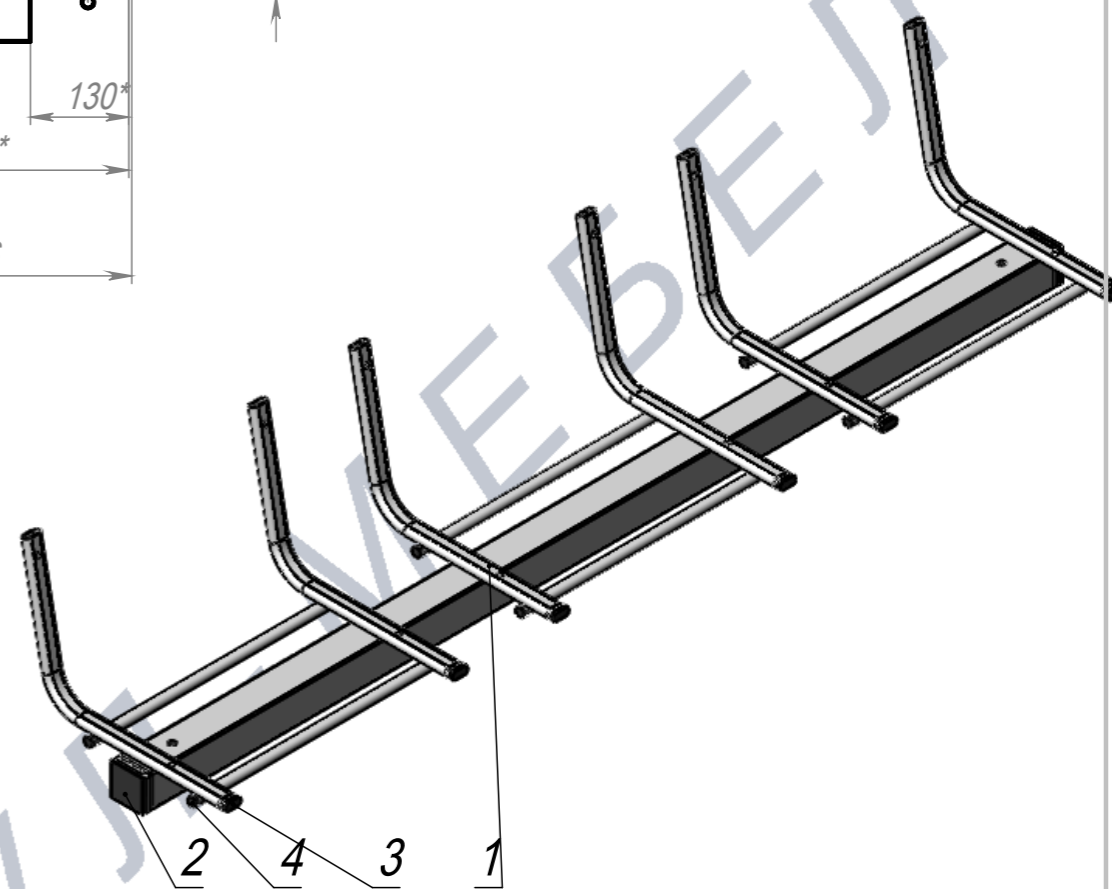

ПОЗ	Обозначение	Наименование	К-ВО
1	00-00003846	ПКР Секция ИЗО Люкс. Каркас верхний 3М	1
2	00-00000322	60-60ПЧН_Заглушка квадратная 60x60, практичная, чёрная (вторичное сырье)	2
3	00-00003010	15-30ОВЧН_Заглушка овальная внутренняя размером 15x30	6
4	00-00001459	16ПЧН_Заглушка круглая d16, внутренняя черная	12

00-00003853			СБР Секция ИЗО Люкс. Каркас верхний 3М	Лит.	Масса	Масштаб
					8.85	1:10
Разраб.	ФИО	Подп.	Дата	Лист 3 / Листов 4		
Нач.КО			25.01.2024			
Нач.ПР						
Нач.УЧ						
Нач.УЧ						

Путь хранения файла
D:\Storage\Main_Konstruktor\РДМ 202111_Продукция\Секции\ИЗО Люкс\ИЗО Люкс мягкие сиденья
Название файла Файл: Ч_Секция ИЗО Люкс 3М (00-00000758).