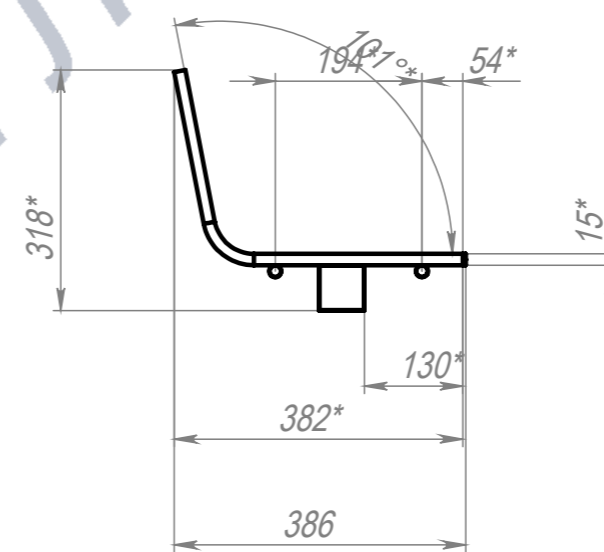

ПОЗ	Обозначение	Наименование	К-ВО
1	00-00003846	ПКР Секция ИЗО Люкс. Каркас верхний 3М	1
2	00-00000322	60-60ПЧН_Заглушка квадратная 60x60, практичная, чёрная (вторичное сырье)	2
3	00-00003010	15-30ОВЧН_Заглушка овальная внутренняя размером 15x30	6
4	00-00001459	16ПЧН_Заглушка круглая d16, внутренняя черная	12

00-00003853			СБР Секция ИЗО Люкс. Каркас верхний 3М	Лит.	Масса	Масштаб
					8.85	1:10
Разраб.	ФИО	Подп.	Дата	Лист 3 / Листов 4		
Нач.КО			25.01.2024			
Нач.ПР						
Нач.УЧ						
Нач.УЧ						

Путь хранения файла
D:\Storage\Main_Konstruktor\РДМ 202111_Продукция\Секции\ИЗО Люкс\ИЗО Люкс мягкие сиденья
Название файла Файл: Ч_Секция ИЗО Люкс 3М (00-00000758).