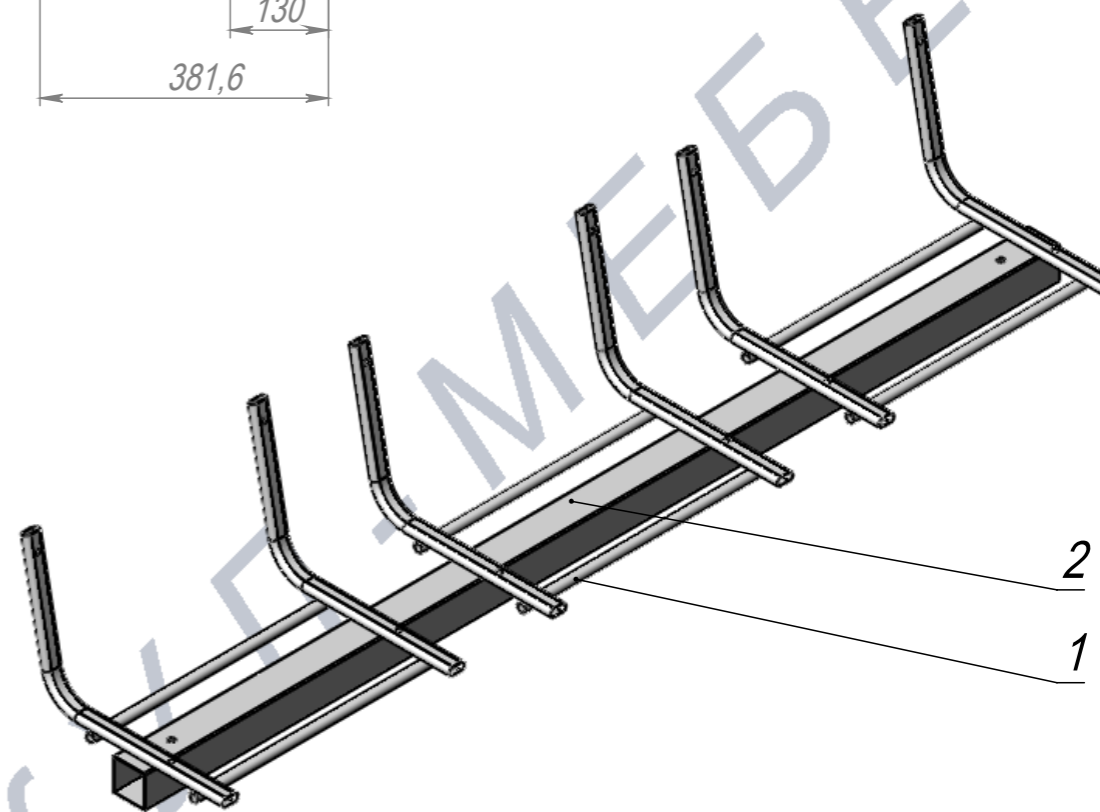

Шифр:

Копировал

Формат А3

ПОЗ	Обозначение	Наименование	К-ВО
1	00-00003846	ПКР Секция ИЗО Люкс. Каркас верхний 3М	1
2	00-00000322	60-60ПЧН_Заглушка квадратная 60x60, практичная, чёрная (вторичное сырье)	2
3	00-00003010	15-30ОВЧН_Заглушка овальная внутренняя размером 15x30	6
4	00-00001459	16ПЧН_Заглушка круглая d16, внутренняя черная	12

00-00003853			СБР Секция ИЗО Люкс. Каркас верхний 3М	Лит.	Масса	Масштаб
					8.85	1:10
Разраб.	ФИО	Подп.	Дата	Лист 3 / Листов 4		
Нач.КО			25.01.2024			
Нач.ПР						
Нач.УЧ						
Нач.УЧ						

Путь хранения файла
 D:\Storage\Main_Konstruktor\РДМ 202111_Продукция\Секции\ИЗО Люкс\ИЗО Люкс мягкие сиденья
 Название файла Файл: Ч_Секция ИЗО Люкс 3М (00-00000758).