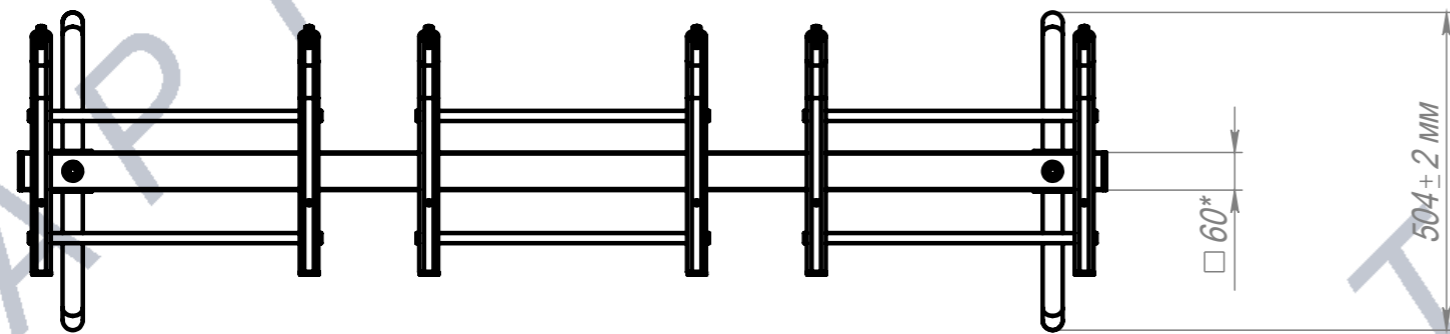

*Мягкие элементы показаны схематично

ПОЗ	Обозначение	Наименование	К-ВО
1	БП-00010578	СБР Секция ИЗО Люкс. Каркас 3М	1
2	БП-00019239	СБР Сиденье тонкое мягкое. Стул Изо	3
3	БП-00019240	СБР Спинка мягкая. Стул Изо	3

00-00000758			Секция ИЗО Люкс 3М			Лит.	Масса	Масштаб
ФИО			Подп.			Дата		
Разраб.			Нач.КО			12.55		
Нач.ПР			Нач.УЧ			1:15		
Нач.УЧ						Лист 1		
						Листов 4		
						Артикул-Мебель		

СБР Секция ИЗО Люкс. Каркас 3М

ПОЗ	Обозначение	Наименование	К-ВО
1	00-00003853	СБР Секция ИЗО Люкс. Каркас верхний 3М	1
2	00-00003855	СБР Секция Стайл. Опора	2
3	00-00000119	Гайка DIN934 Zn. M10	2
4	00-00000114	Шайба увеличенная DIN9021 M10 Zn	2
5	00-00000144	Винт полукруглая головка DIN7985 H(1) (ГОСТ17473-80, ISO7045) полная резьба M6x30 4.8 Zn	6
6	00-00000142	Винт полукруглая головка DIN7985 H(1) (ГОСТ17473-80, ISO7045) полная резьба M6x20 4.8 Zn	6

ПОЗ.	КОЛ.	Обозначение	Наименование	ДЛИНА	УГОЛ1	УГОЛ2
1	3	00-00003110	СВР Секция ИЗО. Посадочное место			
2	1	00-00000065	Труба квадратная 60 x 60 x 1,5 г_к 1 ПС - 3 ПС	1715	0°	0°
00-00003839			СВР ИЗО Люкс. Каркас верхний 3М	Лит.	Масса	Масштаб
					8.75	1:10
			Лист 4		Листов 4	
			Артикул-Мебель			