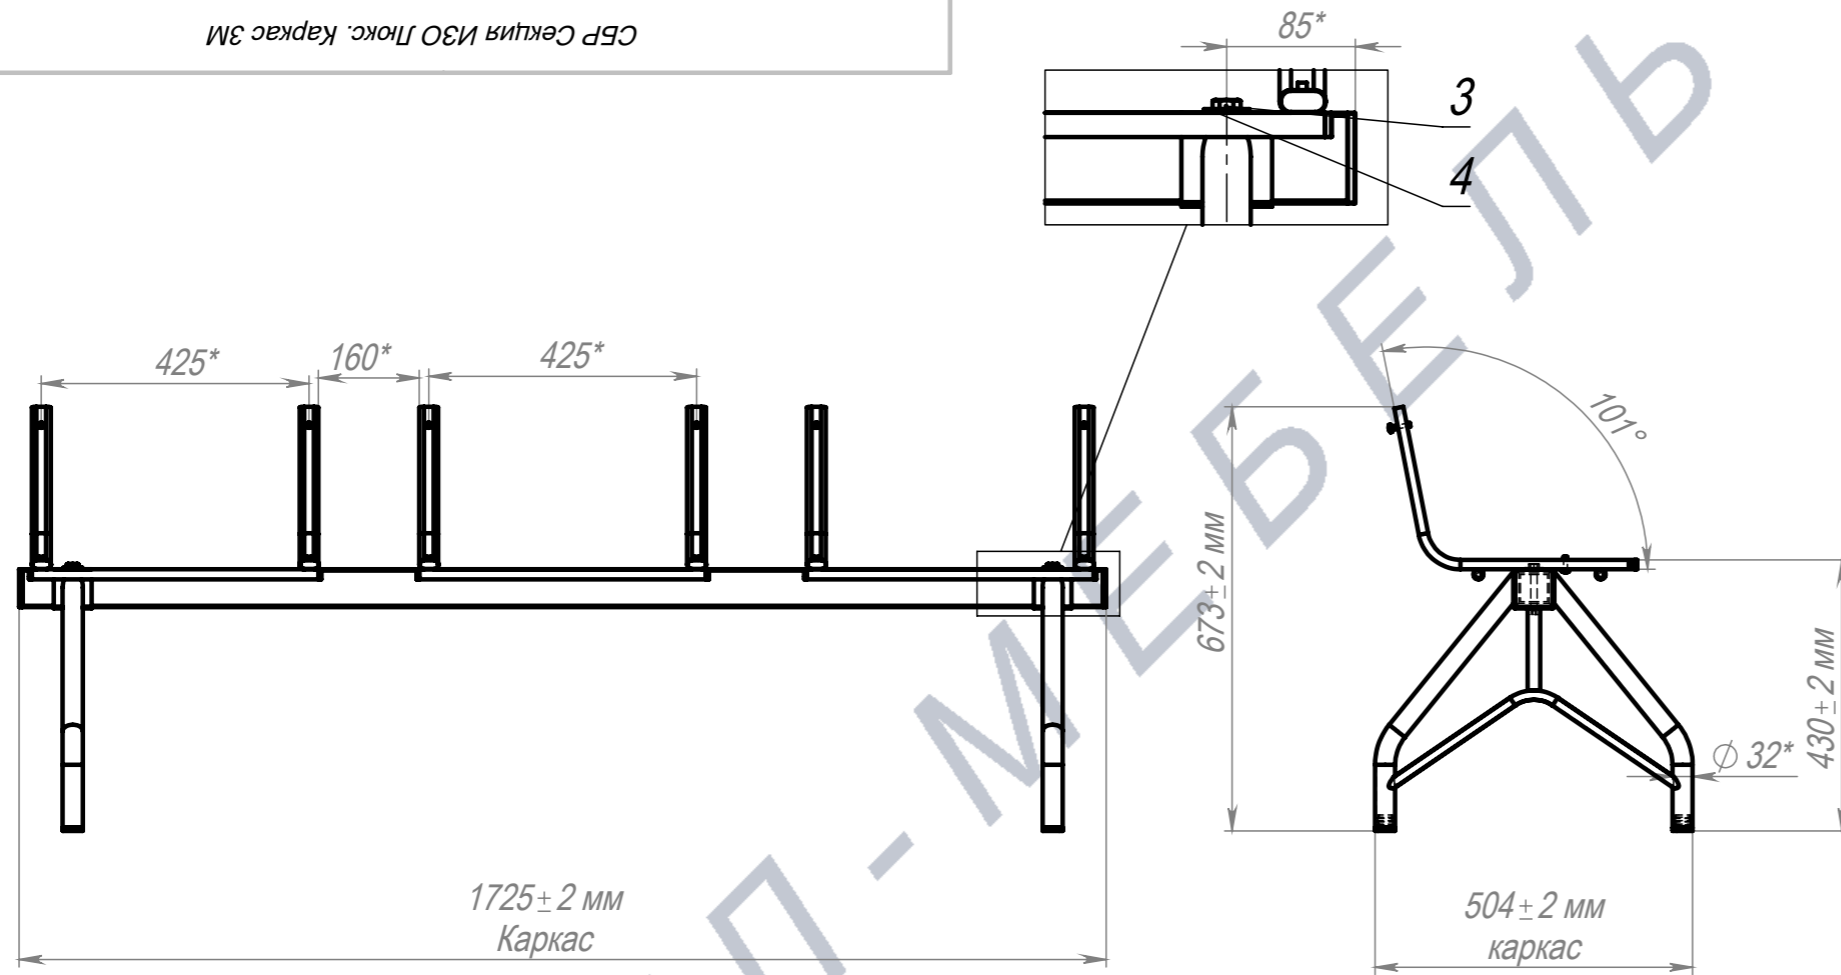

*Мягкие элементы показаны схематично

ПОЗ	Обозначение	Наименование	К-ВО
1	БП-00010578	СБР Секция ИЗО Люкс. Каркас 3М	1
2	БП-00019239	СБР Сиденье тонкое мягкое. Стул Изо	3
3	БП-00019240	СБР Спинка мягкая. Стул Изо	3

00-00000758			Секция ИЗО Люкс 3М			Лит.	Масса	Масштаб
ФИО			Подп.			Дата		
Разраб.			Нач.КО			12.55		
Нач.ПР			Нач.УЧ			1:15		
Нач.УЧ						Лист 1		
						Листов 4		
						Артикул-Мебель		

СБР Секция ИЗО Люкс. Каркас 3М

ПОЗ	Обозначение	Наименование	К-ВО
1	00-00003853	СБР Секция ИЗО Люкс. Каркас верхний 3М	1
2	00-00003855	СБР Секция Стайл. Опора	2
3	00-00000119	Гайка DIN934 Zn. M10	2
4	00-00000114	Шайба увеличенная DIN9021 M10 Zn	2
5	00-00000144	Винт полукруглая головка DIN7985 H(1) (ГОСТ17473-80, ISO7045) полная резьба M6x30 4.8 Zn	6
6	00-00000142	Винт полукруглая головка DIN7985 H(1) (ГОСТ17473-80, ISO7045) полная резьба M6x20 4.8 Zn	6

ПОЗ.	КОЛ.	Обозначение	Наименование	ДЛИНА	УГОЛ1	УГОЛ2
1	3	00-00003110	СВР Секция ИЗО. Посадочное место			
2	1	00-00000065	Труба квадратная 60 x 60 x 1,5 г_к 1 ПС - 3 ПС	1715	0°	0°
00-00003839			СВР ИЗО Люкс. Каркас верхний 3М	Лит.	Масса	Масштаб
					8.75	1:10
			Лист 4		Листов 4	
			Артикул-Мебель			