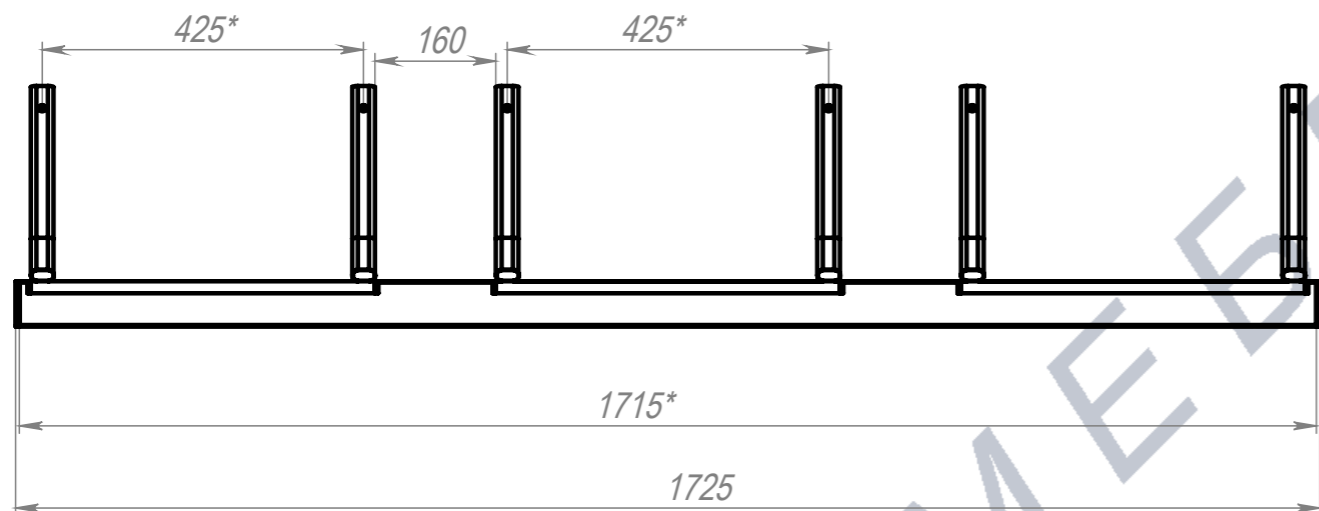

ПОЗ	Обозначение	Наименование	К-ВО
1	00-00003846	ПКР Секция ИЗО Люкс. Каркас верхний 3М	1
2	00-00000322	60-60ПЧН_Заглушка квадратная 60x60, практичная, чёрная (вторичное сырье)	2
3	00-00003010	15-30ОВЧН_Заглушка овальная внутренняя размером 15x30	6
4	00-00001459	16ПЧН_Заглушка круглая d16, внутренняя черная	12

00-00003853			СБР Секция ИЗО Люкс. Каркас верхний 3М	Лит.	Масса	Масштаб
					8.85	1:10
Разраб.	ФИО	Подп.	Дата	Лист 3 / Листов 4		
Нач.КО			25.01.2024			
Нач.ПР						
Нач.УЧ						
Нач.УЧ						

Путь хранения файла
D:\Storage\Main_Konstruktor\РДМ 202111_Продукция\Секции\ИЗО Люкс\ИЗО Люкс мягкие сиденья
Название файла Файл: Ч_Секция ИЗО Люкс 3М (00-00000758).