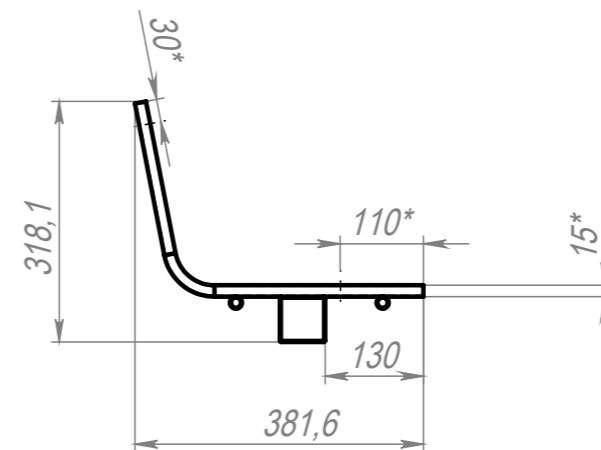

Шифр:

Копировал

Формат А3

ПОЗ	Обозначение	Наименование	К-ВО
1	00-00003846	ПКР Секция ИЗО Люкс. Каркас верхний 3М	1
2	00-00000322	60-60ПЧН_Заглушка квадратная 60x60, практичная, чёрная (вторичное сырье)	2
3	00-00003010	15-30ОВЧН_Заглушка овальная внутренняя размером 15x30	6
4	00-00001459	16ПЧН_Заглушка круглая d16, внутренняя черная	12

00-00003853			СБР Секция ИЗО Люкс. Каркас верхний 3М	Лит.	Масса	Масштаб
					8.85	1:10
Разраб.	ФИО	Подп.	Дата	Лист 3 / Листов 4		
Нач.КО			25.01.2024			
Нач.ПР						
Нач.УЧ						
Нач.УЧ						

Путь хранения файла
 D:\Storage\Main_Konstruktor\РДМ 202111_Продукция\Секции\ИЗО Люкс\ИЗО Люкс мягкие сиденья
 Название файла Файл: Ч_Секция ИЗО Люкс 3М (00-00000758).

ПОЗ.	КОЛ.	Обозначение	Наименование	ДЛИНА	УГОЛ1	УГОЛ2
1	3	00-00003110	СВР Секция ИЗО. Посадочное место			
2	1	00-00000065	Труба квадратная 60 x 60 x 1,5 г_к 1 ПС - 3 ПС	1715	0°	0°
00-00003839			СВР ИЗО Люкс. Каркас верхний 3М	Лит.	Масса	Масштаб
					8.75	1:10
			Лист 4		Листов 4	
			Артикул-Мебель			