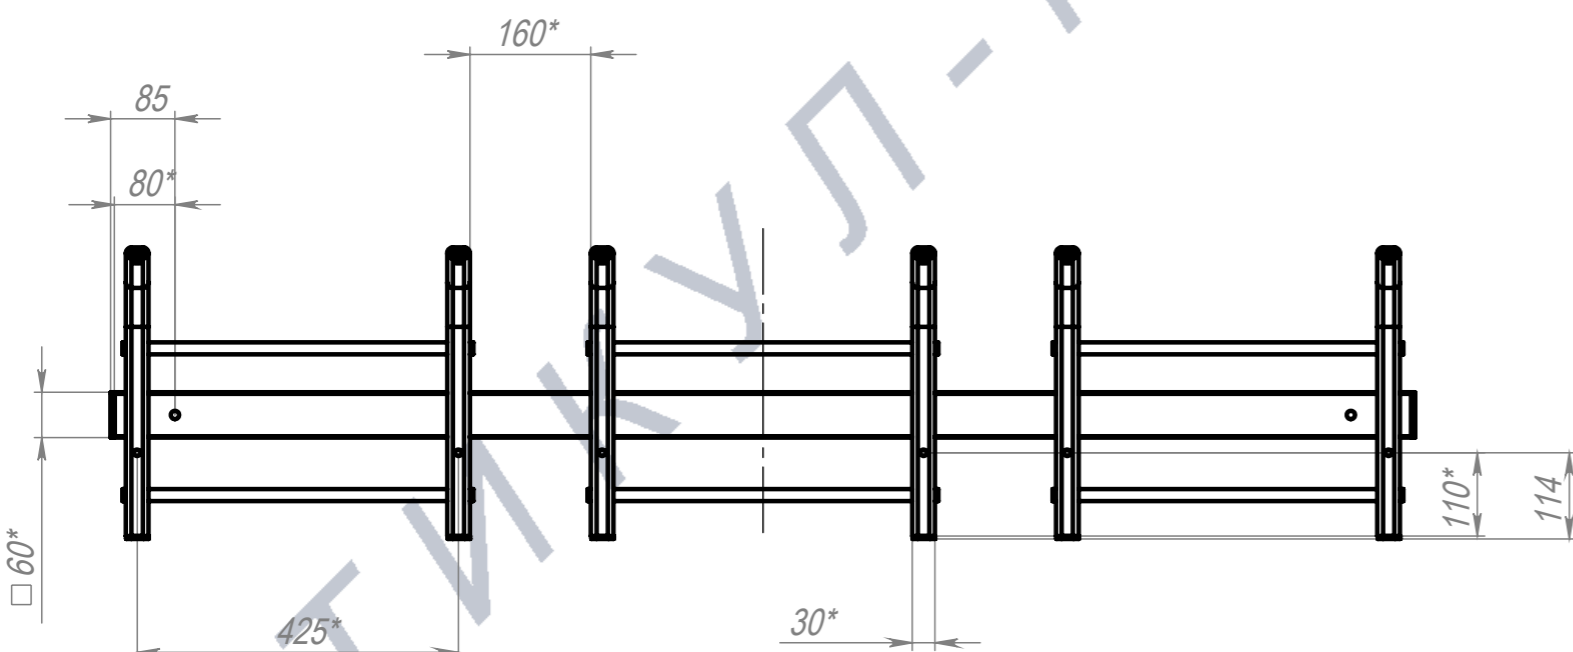

ПОЗ	Обозначение	Наименование	К-ВО
1	00-00003846	ПКР Секция ИЗО Люкс. Каркас верхний 3М	1
2	00-00000322	60-60ПЧН_Заглушка квадратная 60x60, практичная, чёрная (вторичное сырье)	2
3	00-00003010	15-30ОВЧН_Заглушка овальная внутренняя размером 15x30	6
4	00-00001459	16ПЧН_Заглушка круглая d16, внутренняя черная	12

00-00003853			СБР Секция ИЗО Люкс. Каркас верхний 3М	Лит.	Масса	Масштаб
					8.85	1:10
Разраб.	ФИО	Подп.	Дата	Лист 3 / Листов 4		
Нач.КО			25.01.2024			
Нач.ПР						
Нач.УЧ						
Нач.УЧ						

Путь хранения файла
D:\Storage\Main_Konstruktor\РДМ 202111_Продукция\Секции\ИЗО Люкс\ИЗО Люкс мягкие сиденья
Название файла Файл: Ч_Секция ИЗО Люкс 3М (00-00000758).