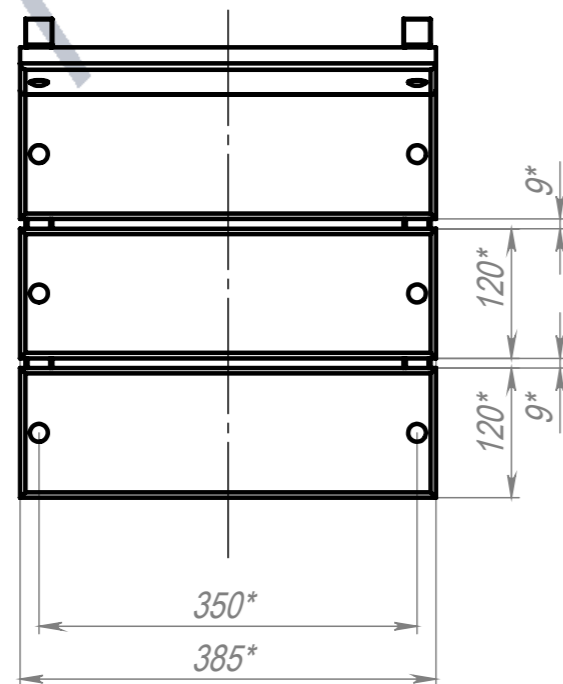

A-A (1:7)

B (1:2)

Болт меб. DIN603 (ISO8677, ГОСТ7802-81) полная резьба M6x50

Шайба увеличенная DIN9021 M6 Zn

Гайка колпачковая DIN1587 M6

ПОЗ	Обозначение	Наименование	К-ВО
1	00-00001206	СБР Стул Армейский. Каркас	1
2	БП-00010029	Доска 385x120x20, с присадкой	4
00-00000660		<b>Стул Армейский</b>	Лит. Масса Масштаб
ФИО		Подп.	Дата
Разраб.			
Нач.КО			
Нач.ПР			
Нач.УЧ			
Нач.УЧ			
			5.09 1:10
			Лист 1 Листов 1
			<b>Артикул-Мебель</b>