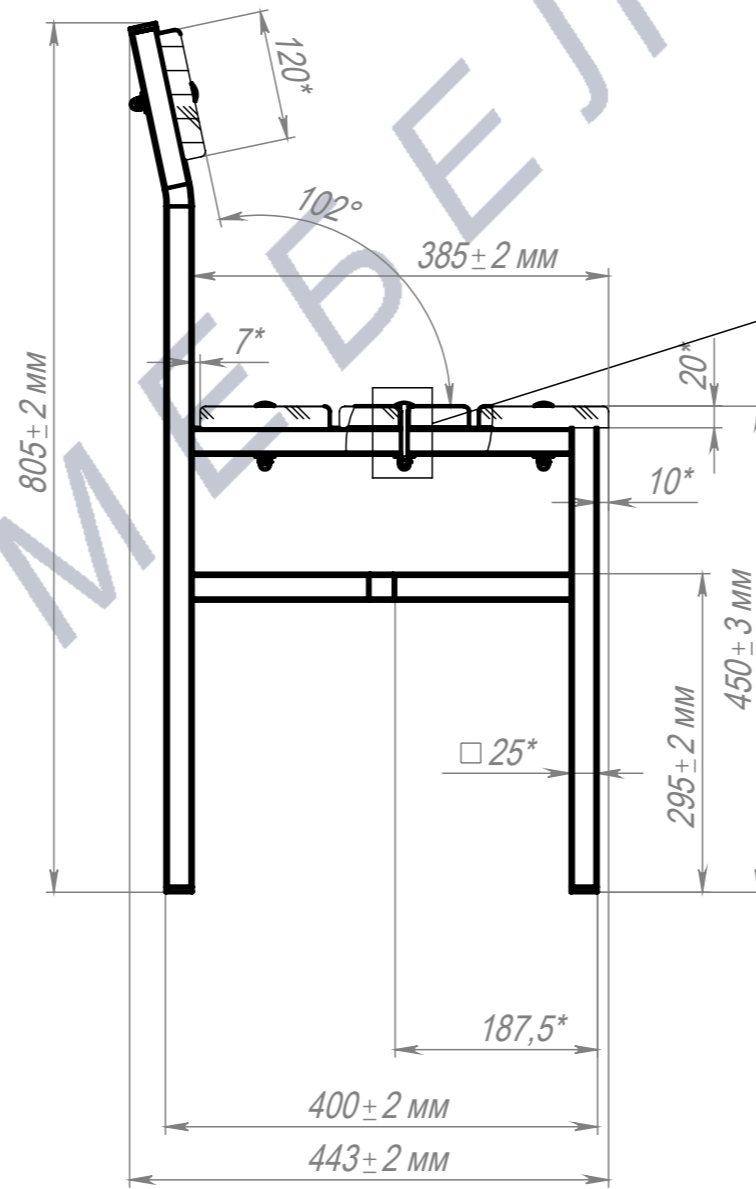

A-A (1:7)

B (1:2)

Болт меб. DIN603 (ISO8677, ГОСТ7802-81) полная резьба M6x50

Шайба увеличенная DIN9021 M6 Zn

Гайка колпачковая DIN1587 M6

ПОЗ	Обозначение	Наименование	К-ВО
1	00-00001206	СБР Стул Армейский. Каркас	1
2	БП-00010029	Доска 385x120x20, с присадкой	4
00-00000660		<b>Стул Армейский</b>	Лит. Масса Масштаб
ФИО		Подп.	Дата
Разраб.			
Нач.КО			
Нач.ПР			
Нач.УЧ			
Нач.УЧ			
			5.09 1:10
			Лист 1 Листов 1
			<b>Артикул-Мебель</b>

Шифр:

Копировал

Формат А3