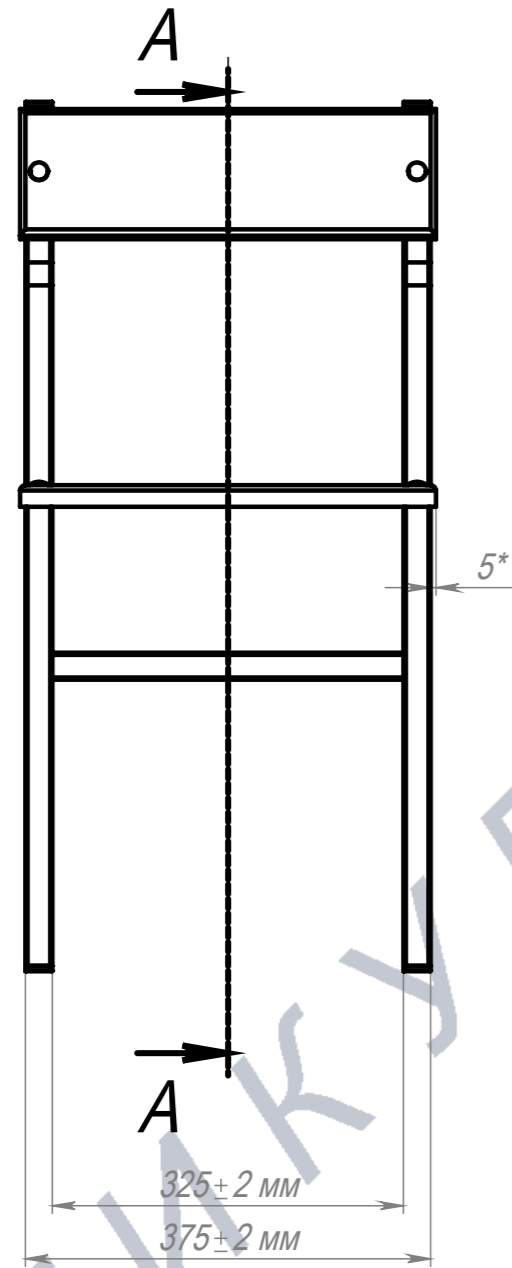

A-A (1:7)

B (1:2)

Болт меб. DIN603 (ISO8677, ГОСТ7802-81) полная резьба M6x50

Шайба увеличенная DIN9021 M6 Zn

Гайка колпачковая DIN1587 M6

ПОЗ	Обозначение	Наименование	К-ВО
1	00-00001206	СБР Стул Армейский. Каркас	1
2	БП-00010029	Доска 385x120x20, с присадкой	4
00-00000660		<b>Стул Армейский</b>	Лит. Масса Масштаб
ФИО		Подп.	Дата
Разраб.			
Нач.КО			
Нач.ПР			
Нач.УЧ			
Нач.УЧ			
			5.09 1:10
			Лист 1 Листов 1
			<b>Артикул-Мебель</b>

Шифр:

Копировал

Формат А3