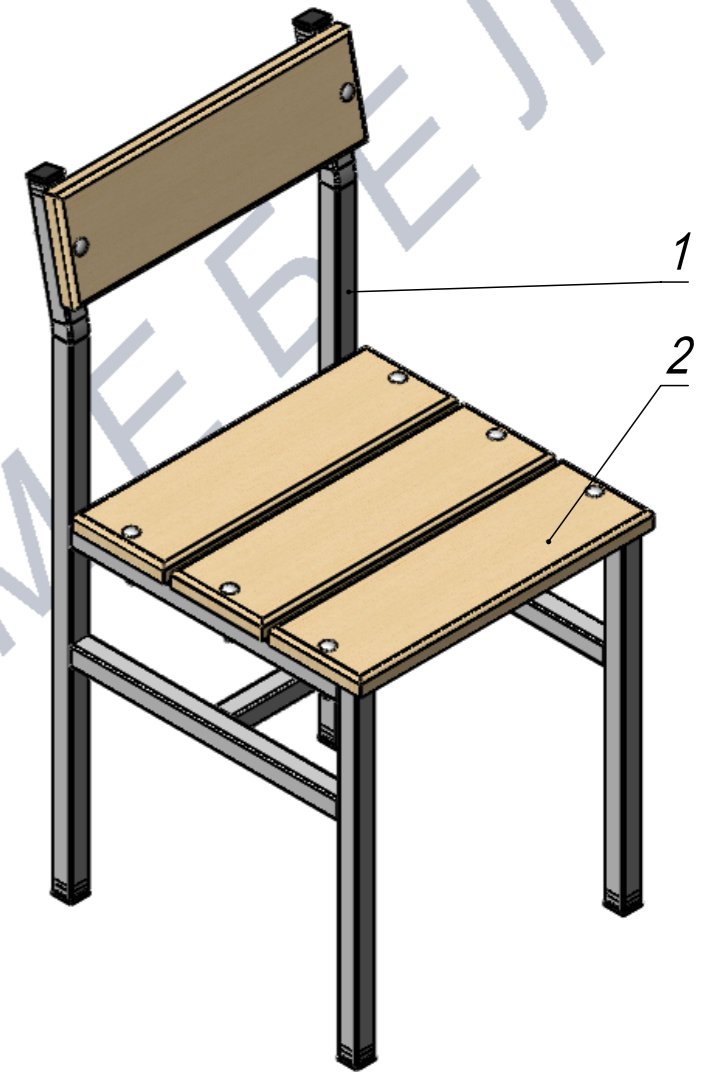

A-A (1:7)

B (1:2)

Болт меб. DIN603 (ISO8677, ГОСТ7802-81) полная резьба M6x50

Шайба увеличенная DIN9021 M6 Zn

Гайка колпачковая DIN1587 M6

ПОЗ	Обозначение	Наименование	К-ВО
1	00-00001206	СБР Стул Армейский. Каркас	1
2	БП-00010029	Доска 385x120x20, с присадкой	4
00-00000660		<b>Стул Армейский</b>	Лит. Масса Масштаб
ФИО		Подп.	Дата
Разраб.			
Нач.КО			
Нач.ПР			
Нач.УЧ			
Нач.УЧ			
			5.09 1:10
			Лист 1 Листов 1
			<b>Артикул-Мебель</b>