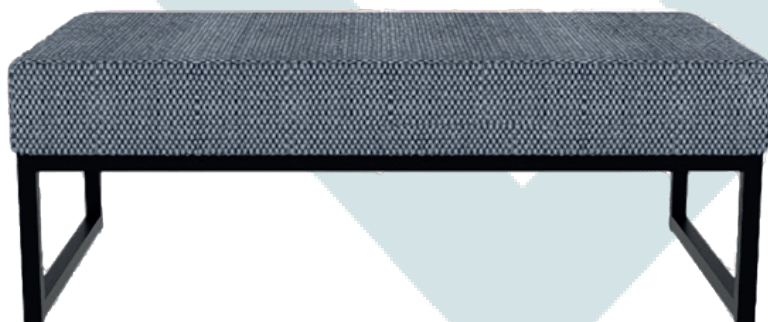

Подстолье
обвязка 38

Обвязка Ф38,
Трапеция

Столешницы

ЛДСП

МДФ

Дуолит

Пластик

Банкетка Лофт

Современный, минималистичный дизайн

Прочный металлический каркас

Универсальная, впишется в любой интерьер

Банкетка мягкая

Банкетка
Надежная

Банкетка гнутая

Банкетка
Ожидание

Банкетка
разборная без
спинки

Банкетка гнутая с
раздельными
сиденьями

Банкетка
разборная со
спинкой

Диван-банкетка

Банкетка Лофт

Обувница

Пуфик Цилиндр

Пуфик Куб
на ножках

Пуфы Семицветик