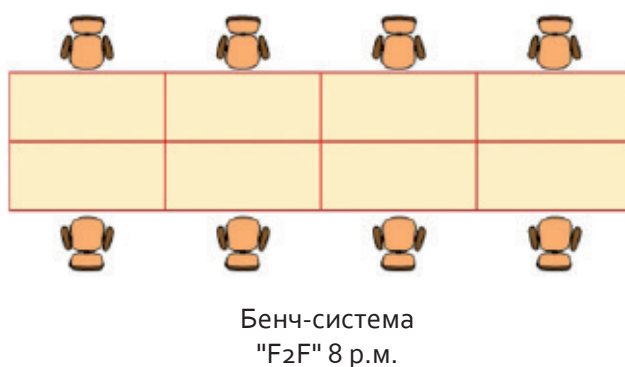

Прямой стол

Эргономичный стол

Бенч (лицом к лицу)

Бенч-линейка

Трапецевидный стол

Лофт А

«Артикул-мебель» производит бенч-системы ДВУХ ВИДОВ:

«Line»

«Face2Face»

Подвес для
системного блока

Кабель-канал

Перегородка

Перфорированный
экран

Стул Сигма PL

Разработан специально для учебных заведений

Сиденье регулируется под рост