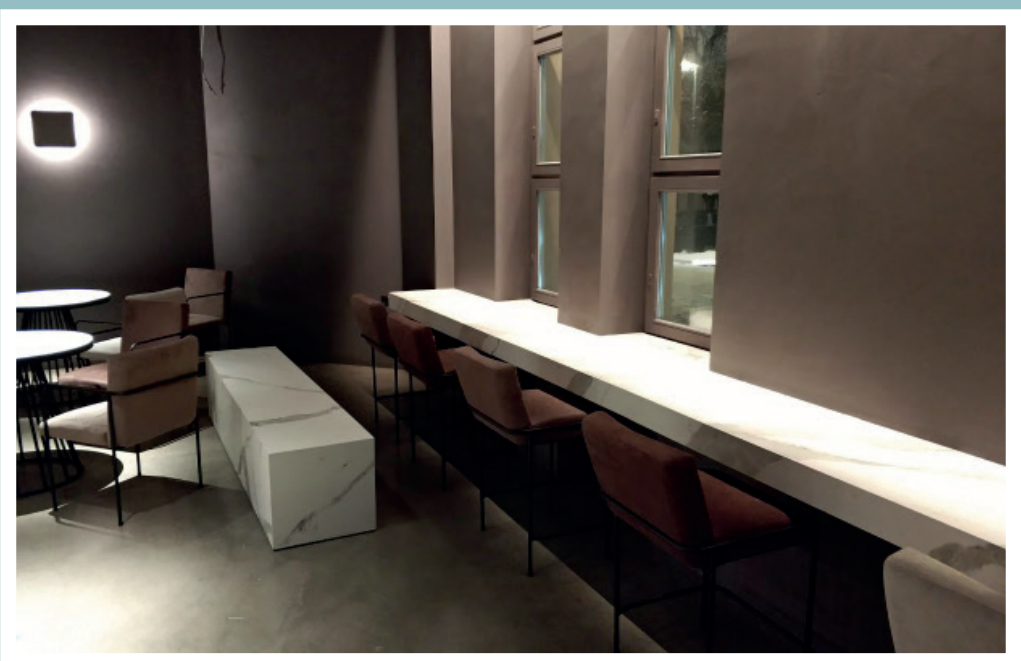

Наши проекты

ФИТНЕСС КЛУБ
«А-ФИТНЕСС»