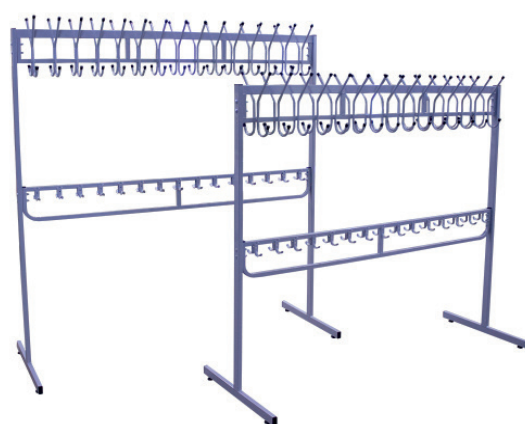

Секция мягкая №3 с
откидными сиденьями, с
подлокотниками

Секция ИЗО Люкс
пластик

Секция ИЗО

Секция с задними
столиками №2, №3

Секция
Комфорт

Секция
Комфорт 2П

Секция Комфорт
2-3-4-5П

Кресло Дебют

Задний столик
ЛДСП к секции
Дебют

Передний столик
пластик к секции
Дебют

Кресло Лидер

Кресло Комо

Столик для
секции Комо

Вешалка Свечка

Вешалка настенная 5-7 крючков

Вешалка гардеробная цельносварная

Вешалка гардеробная разборная

Вешалка гардеробная
с поворотными кронштейнами
(Разборная)

Вешалка гардеробная
с поворотными кронштейнами
(Разборная), с планками для
номерков

Вешалка настенная с
поворотными кронштейнами