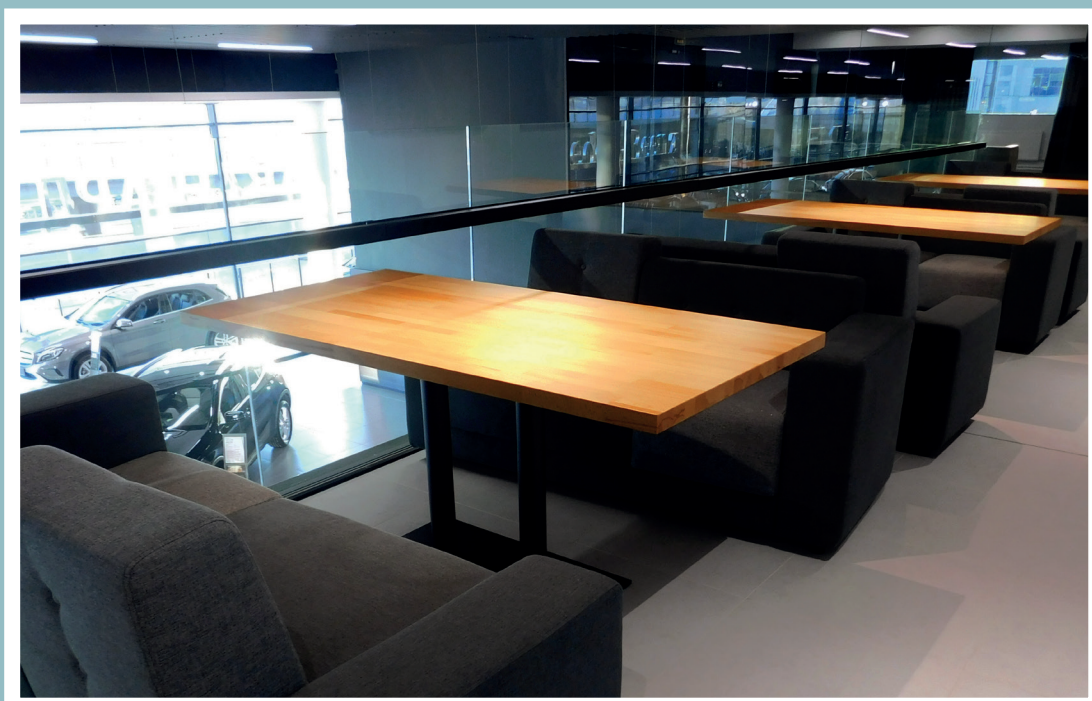

ФИТНЕСС КЛУБ
«А-ФИТНЕСС»

КЛУБ «РЕТРО ДИСКОТЕКА»

Для клуба мы сделали много, много,
очень много мебели!

Проект уникален в первую очередь своим масштабом, кроме того, некоторые модели мебели были разработаны специально для Ретро клуба по индивидуальному заказу.

Наши проекты

КЛУБ
«ПЕТРО ДИСКОТЕКА»

КЛУБ
«ПЕТРО ДИСКОТЕКА»

СТОЛОВАЯ НА ПРОИЗВОДСТВЕ

Изготовление данного проекта заняло
всего 3 недели.

Столовая рассчитана на 100 персон, включает
столы (подстолья Блин), стулья пластиковые Rich.

АВТОМОБИЛЬНЫЙ САЛОН В ПЕТЕРБУРГЕ

Для шикарного четырехэтажного автомобильного
салона из стекла и стали мы изготовили
дизайнерские офисные столы и столы для кафе.

Наши проекты

О КОМПАНИИ

Наша компания с 2006 года производит мебель на металлокаркасе.