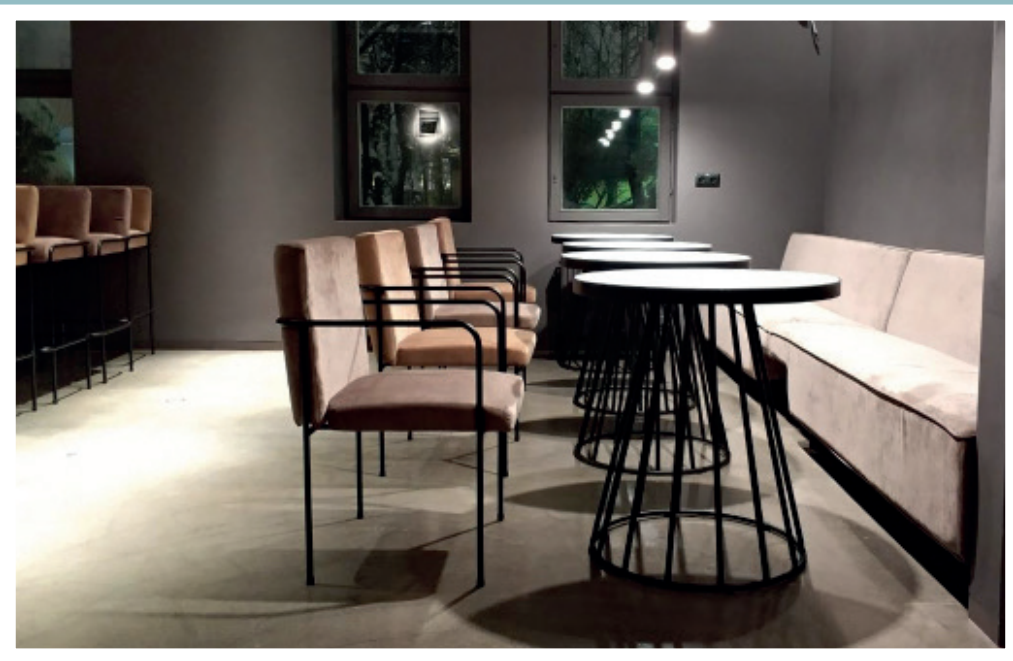

Наши проекты

ФИТНЕСС КЛУБ
«А-ФИТНЕСС»