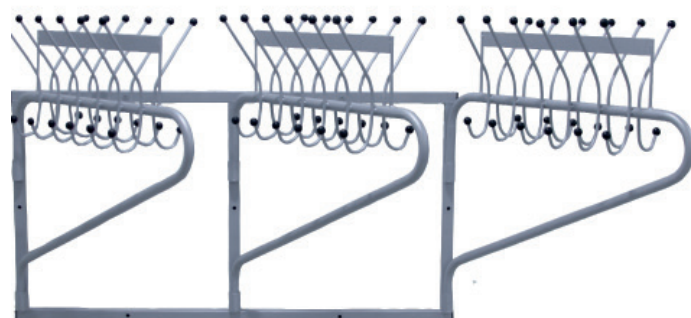

Вешалка гардеробная разборная

Вешалка гардеробная
с поворотными кронштейнами
(Разборная)

Вешалка гардеробная
с поворотными кронштейнами
(Разборная), с планками для
номерков

Вешалка настенная с
поворотными кронштейнами

Вешалка настенная с
поворотными кронштейнами, с
планками для номерков

Скамейка с досками

Предназначена для размещения в гердерробах

Идеально для спортивных раздевалок

Может быть 2-х, 3-х и 4-х местной

Скамейка с досками
2/3/4М