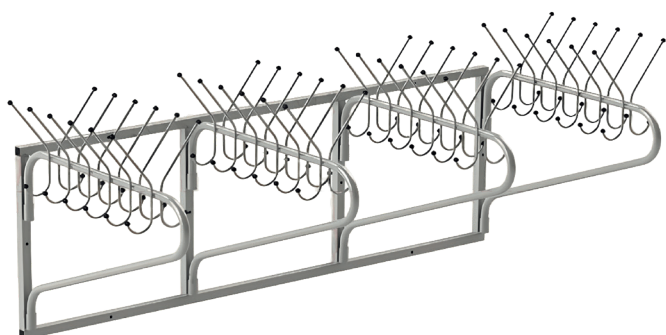

Секция мягкая №3 с
откидными сиденьями, с
подлокотниками

Секция ИЗО Люкс
пластик

Секция ИЗО

Секция с задними
столиками №2, №3

Секция
Комфорт

Секция
Комфорт 2П

Секция Комфорт
2-3-4-5П

Кресло Дебют

Задний столик
ЛДСП к секции
Дебют

Передний столик
пластик к секции
Дебют

Кресло Лидер

Кресло Комо

Столик для
секции Комо

Вешалка Свечка

Вешалка настенная 5-7 крючков

Вешалка гардеробная цельносварная

Вешалка гардеробная разборная

Вешалка гардеробная
с поворотными кронштейнами
(Разборная)

Вешалка гардеробная
с поворотными кронштейнами
(Разборная), с планками для
номерков

Вешалка настенная с
поворотными кронштейнами