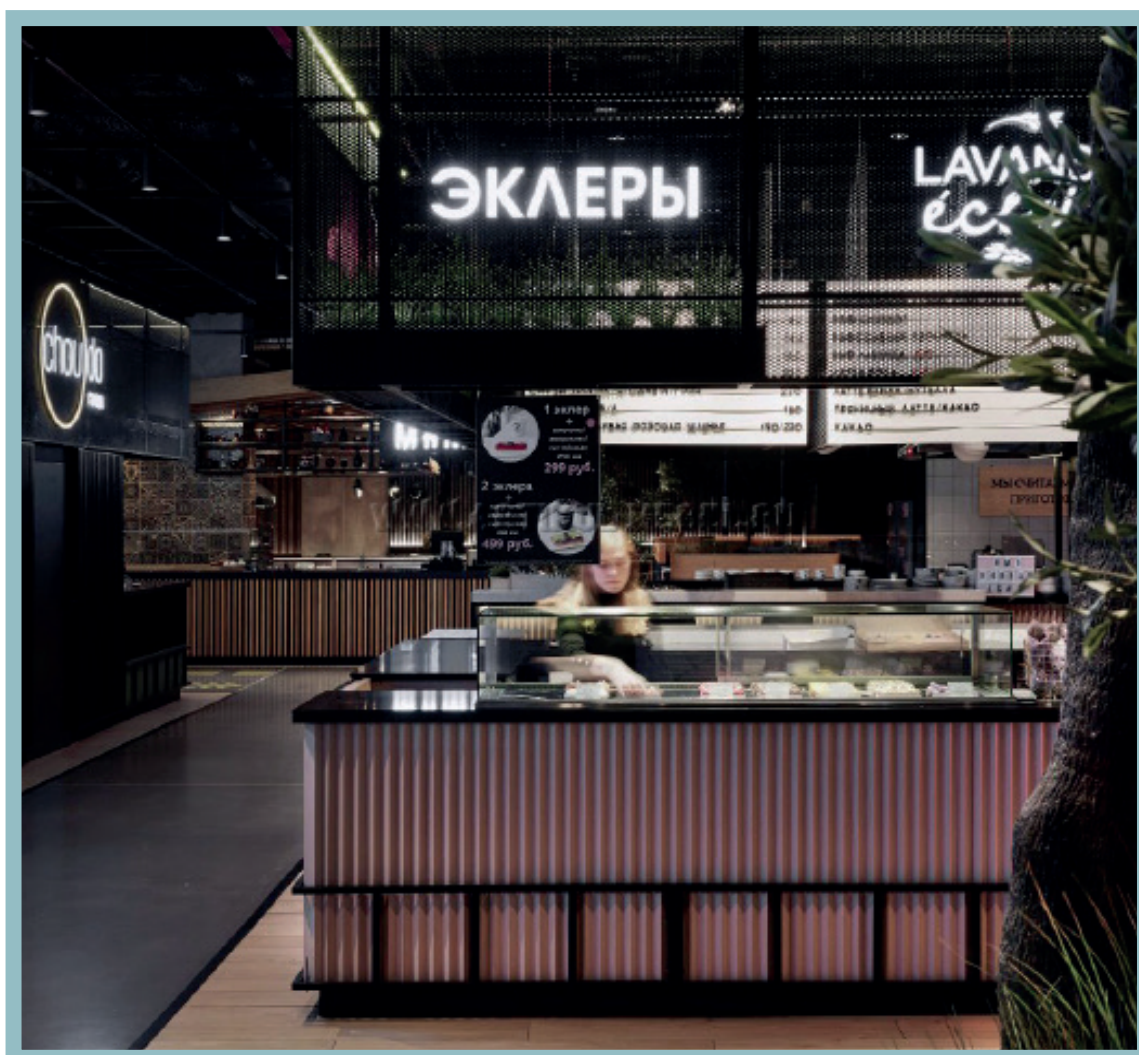

TIM FACTORY ДЛЯ ФУДКОРТА В ТРК «СИТИ-МОЛЛ»

Наши проекты

Специально для Tim Factory компания Артикул-Мебель изготовила систему металлических опор для уголков. Всю эту красоту вы можете найти в г. Санкт-Петербург в зоне Фудкорта в ТРК «Сити-Молл».