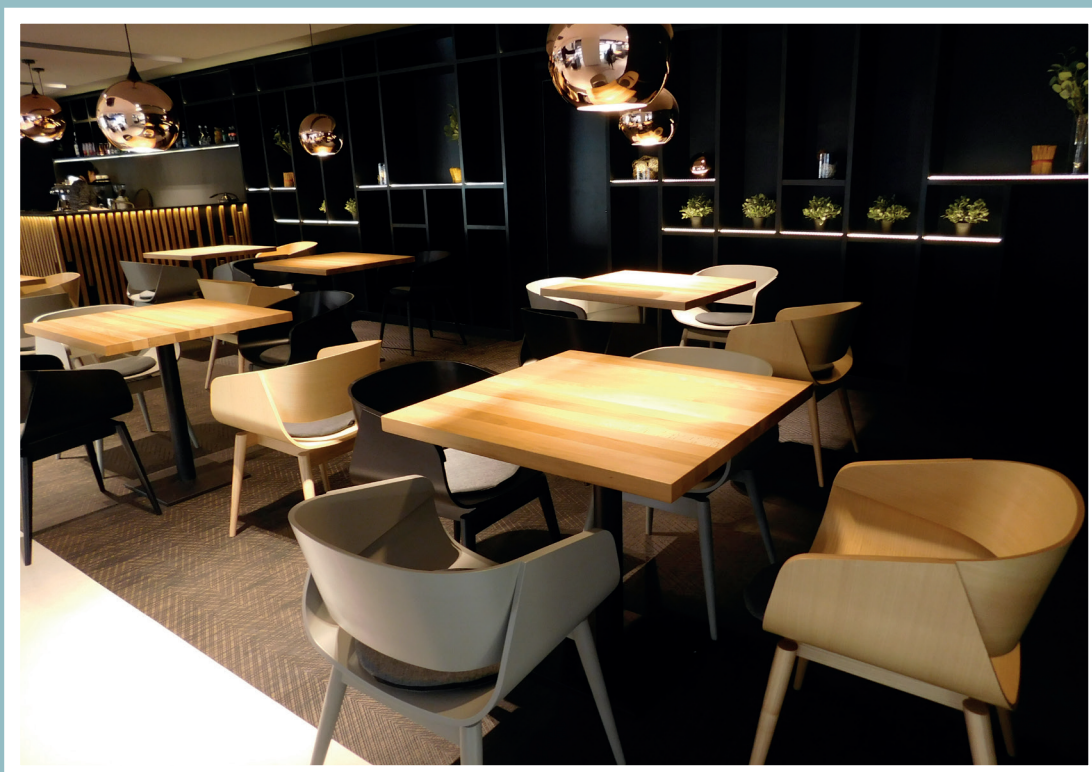

ФИТНЕСС КЛУБ
«А-ФИТНЕСС»

КЛУБ «РЕТРО ДИСКОТЕКА»

Для клуба мы сделали много, много,
очень много мебели!

Проект уникален в первую очередь своим масштабом, кроме того, некоторые модели мебели были разработаны специально для Ретро клуба по индивидуальному заказу.

Наши проекты

КЛУБ
«ПЕТРО ДИСКОТЕКА»

КЛУБ
«ПЕТРО ДИСКОТЕКА»

СТОЛОВАЯ НА ПРОИЗВОДСТВЕ

Изготовление данного проекта заняло
всего 3 недели.

Столовая рассчитана на 100 персон, включает
столы (подстолья Блин), стулья пластиковые Rich.

АВТОМОБИЛЬНЫЙ САЛОН В ПЕТЕРБУРГЕ

Для шикарного четырехэтажного автомобильного
салона из стекла и стали мы изготовили
дизайнерские офисные столы и столы для кафе.

Наши проекты

О КОМПАНИИ

Наша компания с 2006 года производит мебель на металлокаркасе.