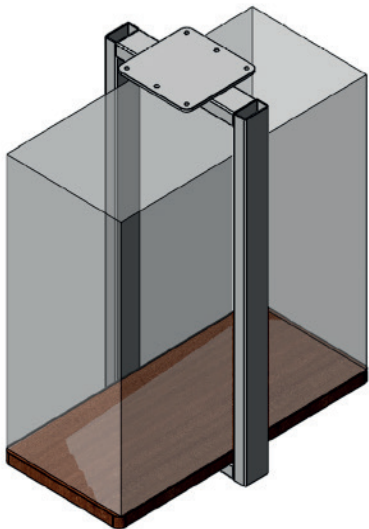

Прямой стол

Эргономичный стол

Бенч (лицом к лицу)

Бенч-линейка

Трапецевидный стол

Лофт А

«Артикул-мебель» производит бенч-системы ДВУХ ВИДОВ:

«Line»

«Face2Face»

Подвес для
системного блока

Кабель-канал

Перегородка

Перфорированный
экран

Стул Сигма PL

Разработан специально для учебных заведений

Сиденье регулируется под рост