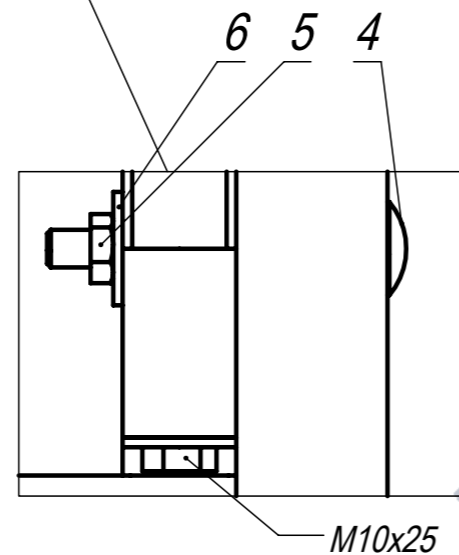

4 отв.
Φ 11,2
НАСКВОЗЬ

ПОЗ	Обозначение	Наименование	К-ВО
1	БП-00019755	СБР Вешалка Гардеробная ПК. Боковина Н1925+крепление к полу	2
2	00-00003040	ПКР Вешалка Гардеробная ПК. Рама 2СТ напольная	1
3	00-00003931	СБР Вешалка Гардеробная ПК. Кронштейн с крючками	4
4	00-00000133	Болт меб. DIN603 (ISO8677, ГОСТ7802-81) полная резьба M10x90 8.8 Zn	4
5	00-00000119	Гайка DIN934 Zn. M10	4
6	00-00000114	Шайба увеличенная DIN9021 M10 Zn	4

БП-00018750			Вешалка 2СТ напольная гардеробная с поворотными кронштейнами (разборная)+ крепление к полу	Лит.	Масса	Масштаб
Разраб.	ФИО	Подп.		Дата		26.85
Нач.КО				Лист 1	Листов 2	
Нач.ПР				Артикул-Мебель		
Нач.УЧ						
Нач.УЧ						