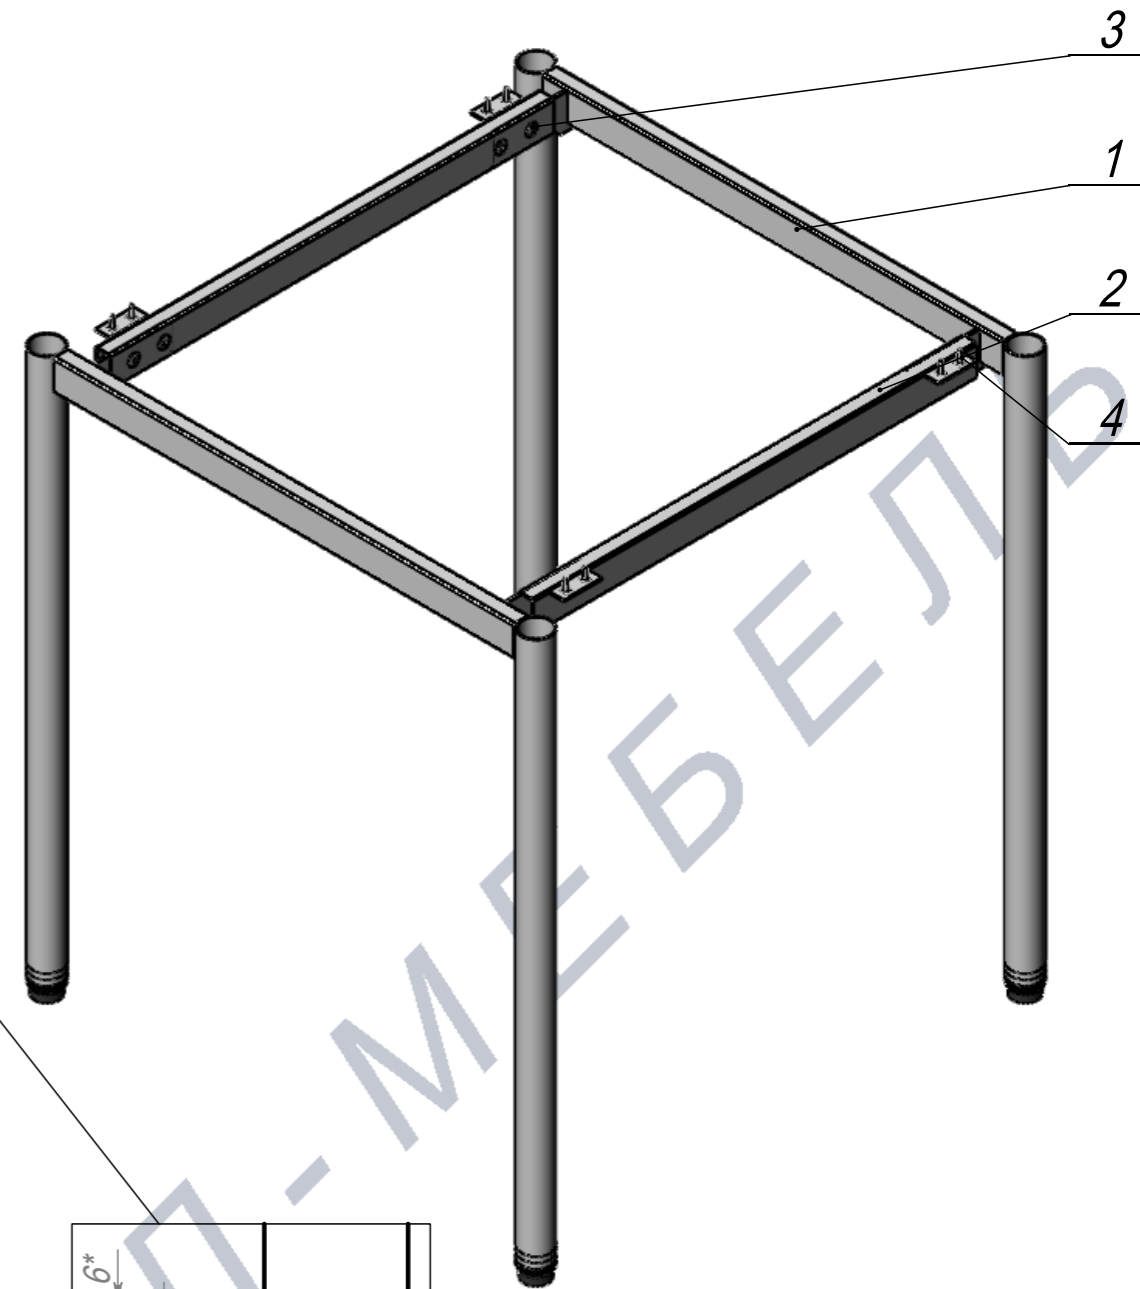

СБР Стол Обвязка ф38. Каркас 680x680x735PO

ПОЗ	Обозначение	Наименование	К-ВО
1	БП-00016253	СБР Опора ф38 J538 L680xH735PO	2
2	БП-00004240	ПКР Траверса пл. 50x20 N2 G542 L582мм	2
3	БП-00006260	Винт мебельный с полукруглой головкой вн.ш4 полная резьба M6x15 4.8 Zn	8
4	00-00000097	Саморез с прессшайбой острый 4,2x16 Zn	8

БП-00004094			СБР Стол Обвязка ф38. Каркас 680x680x735PO	Лит.	Масса	Масштаб
Разраб.	ФИО	Подп.		Дата		6.83
Нач.КО				Лист 1	Листов 4	
Нач.ПР				Артикул-Мебель		
Нач.УЧ						
Нач.УЧ						

Шифр:

Копировал

Формат А3