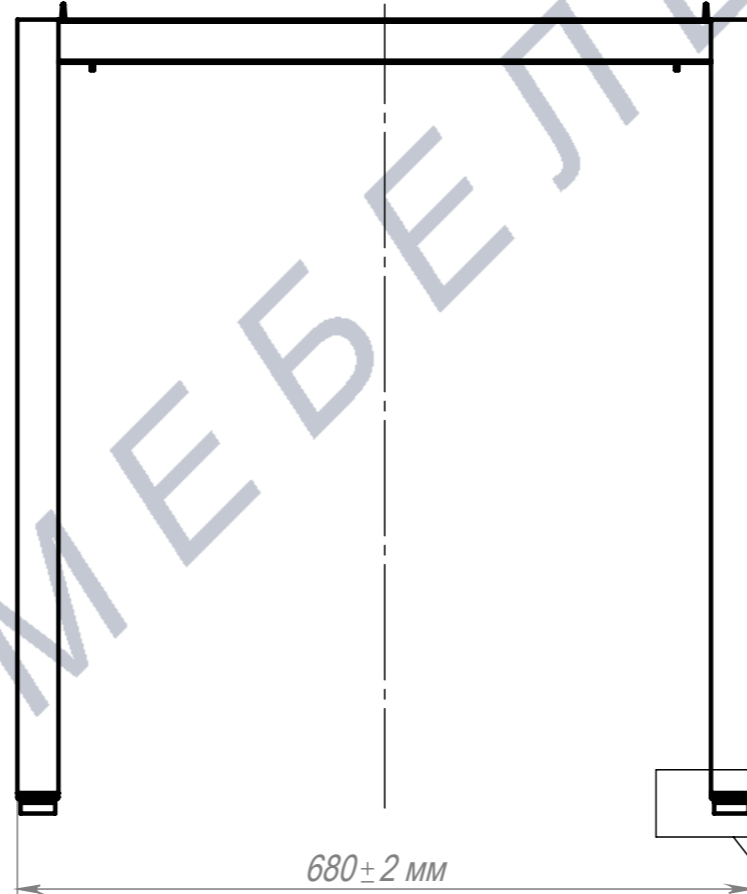

СБР Стол Обвязка ф38. Каркас 680x680x735PO

ПОЗ	Обозначение	Наименование	К-ВО
1	БП-00016253	СБР Опора ф38 J538 L680xH735PO	2
2	БП-00004240	ПКР Траверса пл. 50x20 N2 G542 L582мм	2
3	БП-00006260	Винт мебельный с полукруглой головкой вн.ш4 полная резьба M6x15 4.8 Zn	8
4	00-00000097	Саморез с прессшайбой острый 4,2x16 Zn	8

БП-00004094			СБР Стол Обвязка ф38. Каркас 680x680x735PO	Лит.	Масса	Масштаб
Разраб.	ФИО	Подп.		Дата		6.83
Нач.КО				Лист 1	Листов 4	
Нач.ПР				Артикул-Мебель		
Нач.УЧ						
Нач.УЧ						

Шифр:

Копировал

Формат А3