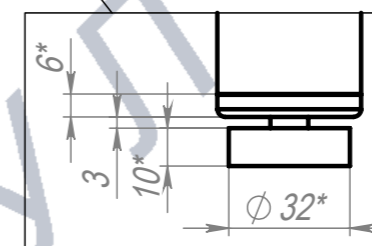

СБР Стол Обвязка ф38. Каркас 680x680x735PO

ПОЗ	Обозначение	Наименование	К-ВО
1	БП-00016253	СБР Опора ф38 J538 L680xH735PO	2
2	БП-00004240	ПКР Траверса пл. 50x20 N2 G542 L582мм	2
3	БП-00006260	Винт мебельный с полукруглой головкой вн.ш4 полная резьба M6x15 4.8 Zn	8
4	00-00000097	Саморез с прессшайбой острый 4,2x16 Zn	8

БП-00004094			СБР Стол Обвязка ф38. Каркас 680x680x735PO	Лит.	Масса	Масштаб
Разраб.	ФИО	Подп.		Дата		6.83
Нач.КО				Лист 1	Листов 4	
Нач.ПР				Артикул-Мебель		
Нач.УЧ						
Нач.УЧ						

Шифр:

Копировал

Формат А3