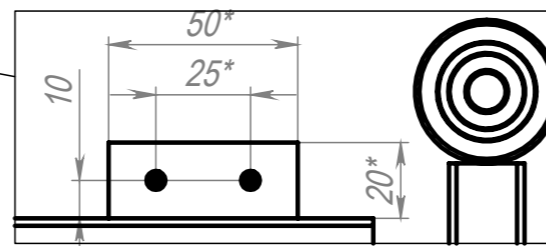

СБР Стол Обвязка ф38. Каркас 680x680x735PO

ПОЗ	Обозначение	Наименование	К-ВО
1	БП-00016253	СБР Опора ф38 J538 L680xH735PO	2
2	БП-00004240	ПКР Траверса пл. 50x20 N2 G542 L582мм	2
3	БП-00006260	Винт мебельный с полукруглой головкой вн.ш4 полная резьба M6x15 4.8 Zn	8
4	00-00000097	Саморез с прессшайбой острый 4,2x16 Zn	8

БП-00004094			СБР Стол Обвязка ф38. Каркас 680x680x735PO	Лит.	Масса	Масштаб
Разраб.	ФИО	Подп.		Дата		6.83
Нач.КО				Лист 1	Листов 4	
Нач.ПР				Артикул-Мебель		
Нач.УЧ						
Нач.УЧ						

Шифр:

Копировал

Формат А3