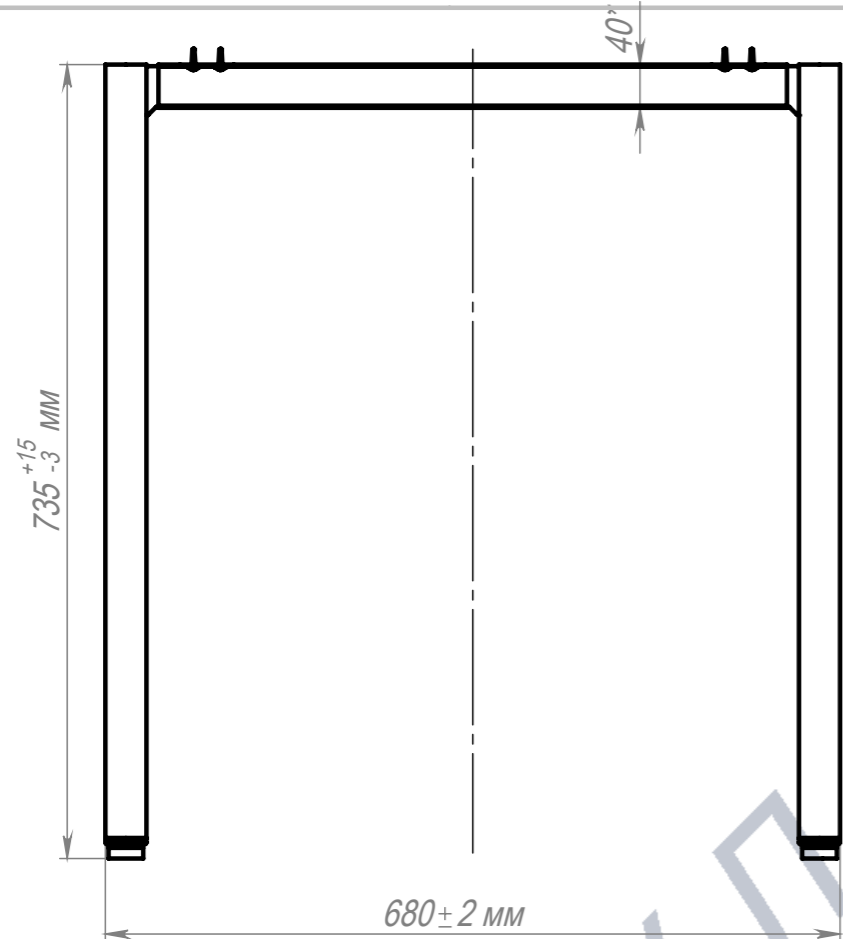

СБР Стол Обвязка ф38. Каркас 680x680x735PO

ПОЗ	Обозначение	Наименование	К-ВО
1	БП-00016253	СБР Опора ф38 J538 L680xH735PO	2
2	БП-00004240	ПКР Траверса пл. 50x20 N2 G542 L582мм	2
3	БП-00006260	Винт мебельный с полукруглой головкой вн.ш4 полная резьба M6x15 4.8 Zn	8
4	00-00000097	Саморез с прессшайбой острый 4,2x16 Zn	8

БП-00004094			СБР Стол Обвязка ф38. Каркас 680x680x735PO	Лит.	Масса	Масштаб
Разраб.	ФИО	Подп.		Дата		6.83
Нач.КО				Лист 1	Листов 4	
Нач.ПР				Артикул-Мебель		
Нач.УЧ						
Нач.УЧ						

Шифр:

Копировал

Формат А3