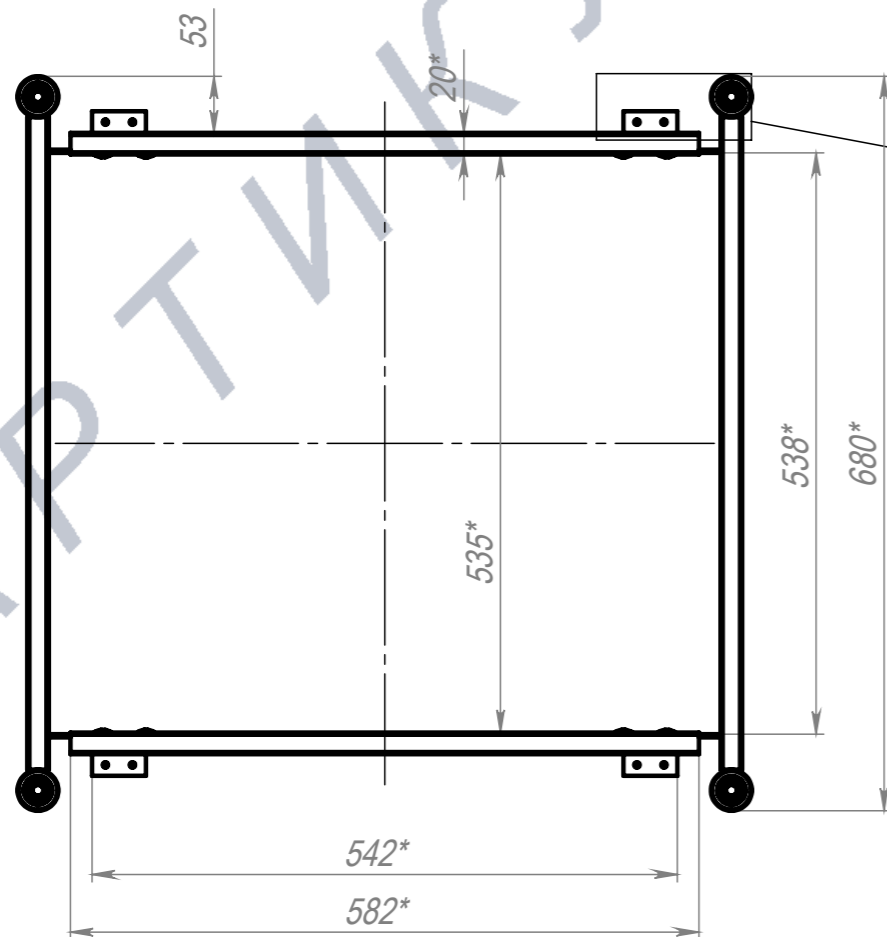

СБР Стол Обвязка ф38. Каркас 680x680x735PO

ПОЗ	Обозначение	Наименование	К-ВО
1	БП-00016253	СБР Опора ф38 J538 L680xH735PO	2
2	БП-00004240	ПКР Траверса пл. 50x20 N2 G542 L582мм	2
3	БП-00006260	Винт мебельный с полукруглой головкой вн.ш4 полная резьба M6x15 4.8 Zn	8
4	00-00000097	Саморез с прессшайбой острый 4,2x16 Zn	8

БП-00004094			СБР Стол Обвязка ф38. Каркас 680x680x735PO	Лит.	Масса	Масштаб
Разраб.	ФИО	Подп.		Дата		6.83
Нач.КО				Лист 1	Листов 4	
Нач.ПР				Артикул-Мебель		
Нач.УЧ						
Нач.УЧ						

Шифр:

Копировал

Формат А3