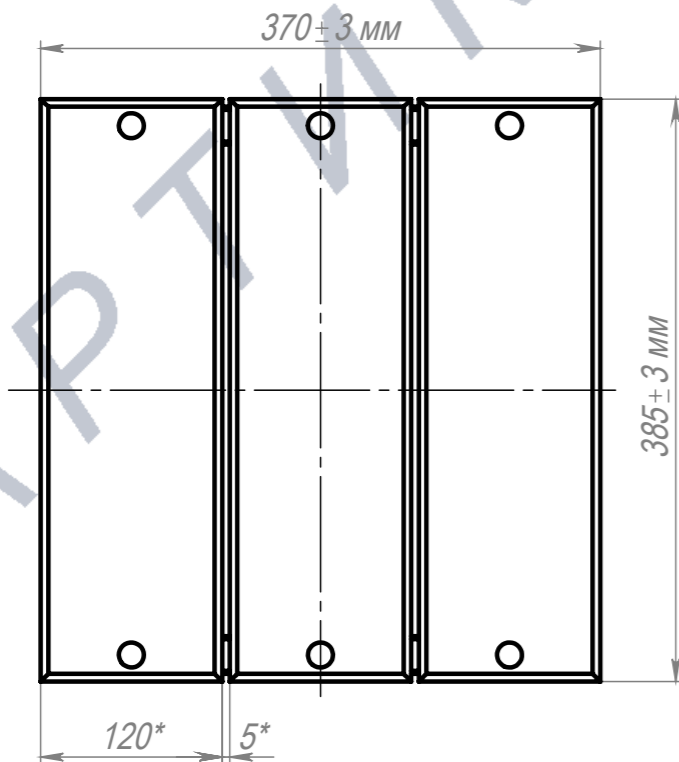

A-A (1 : 5)

B (2 : 5)

ПОЗ	Обозначение	Наименование	К-ВО
1	00-00001665	СБР Табурет Армейский. Каркас (00-00001665). 0	1
2	БП-00010029	Доска 385x120x20, с присадкой	3
3	00-00000128	Болт мебельный DIN 603 Zn M6x55	6
4	00-00000112	Шайба кузовная DIN 9021 M6	6
5	00-00001629	Гайка M6 колпачковая DIN1587 Zn	6

00-00000641			Табурет Армейский (00-00000641). 0	Лит.	Масса	Масштаб
Разраб.	ФИО	Подп.		Дата		3.94
Нач.КО				Лист 1	Листов 1	
Нач.ПР				Артикул-Мебель		
Нач.УЧ						
Нач.УЧ						