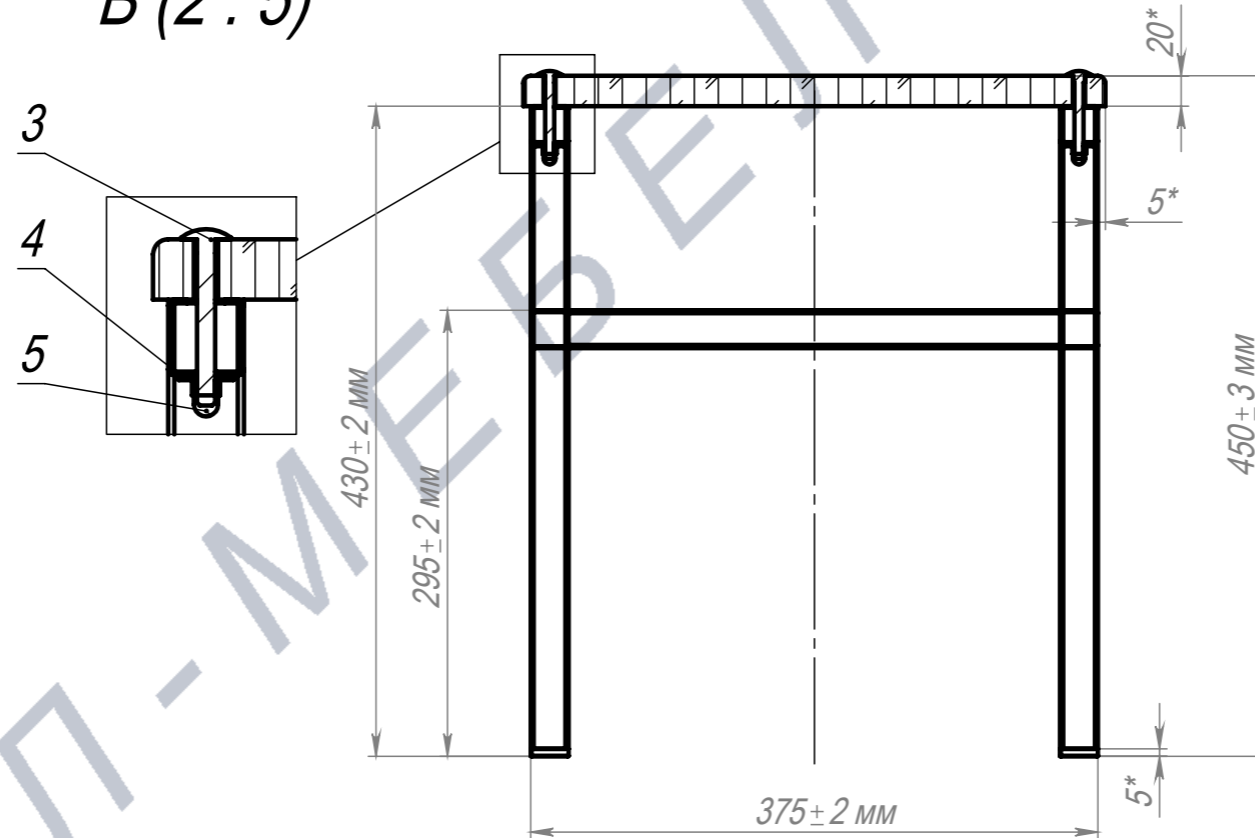

A-A (1 : 5)

B (2 : 5)

ПОЗ	Обозначение	Наименование	К-ВО
1	00-00001665	СБР Табурет Армейский. Каркас (00-00001665). 0	1
2	БП-00010029	Доска 385x120x20, с присадкой	3
3	00-00000128	Болт мебельный DIN 603 Zn M6x55	6
4	00-00000112	Шайба кузовная DIN 9021 M6	6
5	00-00001629	Гайка M6 колпачковая DIN1587 Zn	6

00-00000641			Табурет Армейский (00-00000641). 0	Лит.	Масса	Масштаб
Разраб.	ФИО	Подп.		Дата		3.94
Нач.КО				Лист 1	Листов 1	
Нач.ПР				Артикул-Мебель		
Нач.УЧ						
Нач.УЧ						