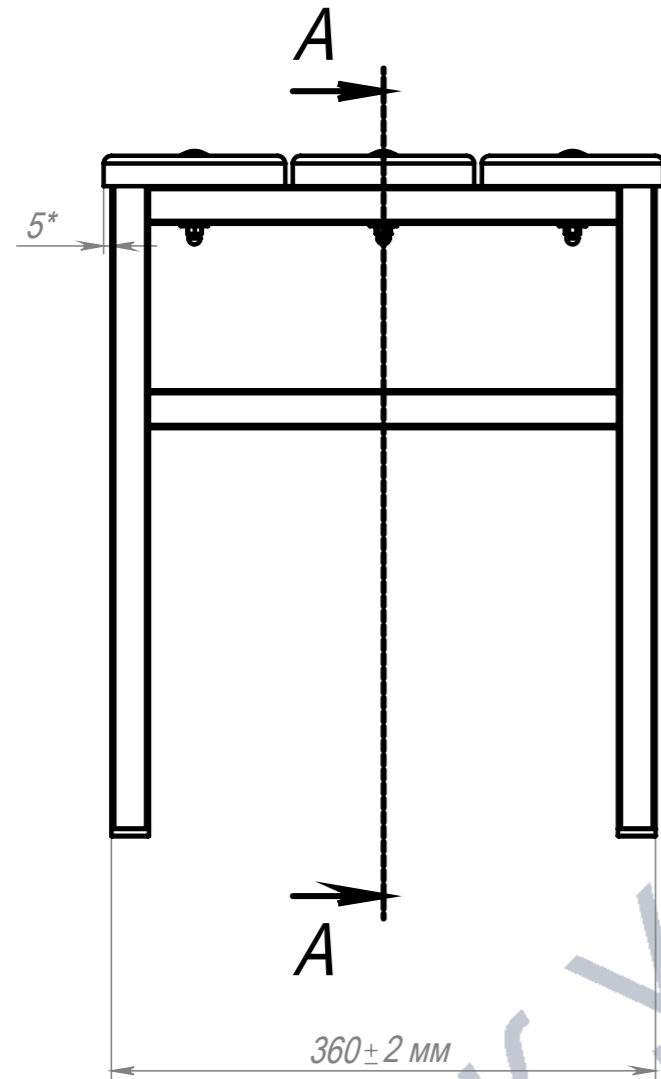

A-A (1 : 5)

B (2 : 5)

ПОЗ	Обозначение	Наименование	К-ВО
1	00-00001665	СБР Табурет Армейский. Каркас (00-00001665). 0	1
2	БП-00010029	Доска 385x120x20, с присадкой	3
3	00-00000128	Болт мебельный DIN 603 Zn M6x55	6
4	00-00000112	Шайба кузовная DIN 9021 M6	6
5	00-00001629	Гайка M6 колпачковая DIN1587 Zn	6

00-00000641			Табурет Армейский (00-00000641). 0	Лит.	Масса	Масштаб
Разраб.	ФИО	Подп.		Дата		3.94
Нач.КО				Лист 1	Листов 1	
Нач.ПР				Артикул-Мебель		
Нач.УЧ						
Нач.УЧ						