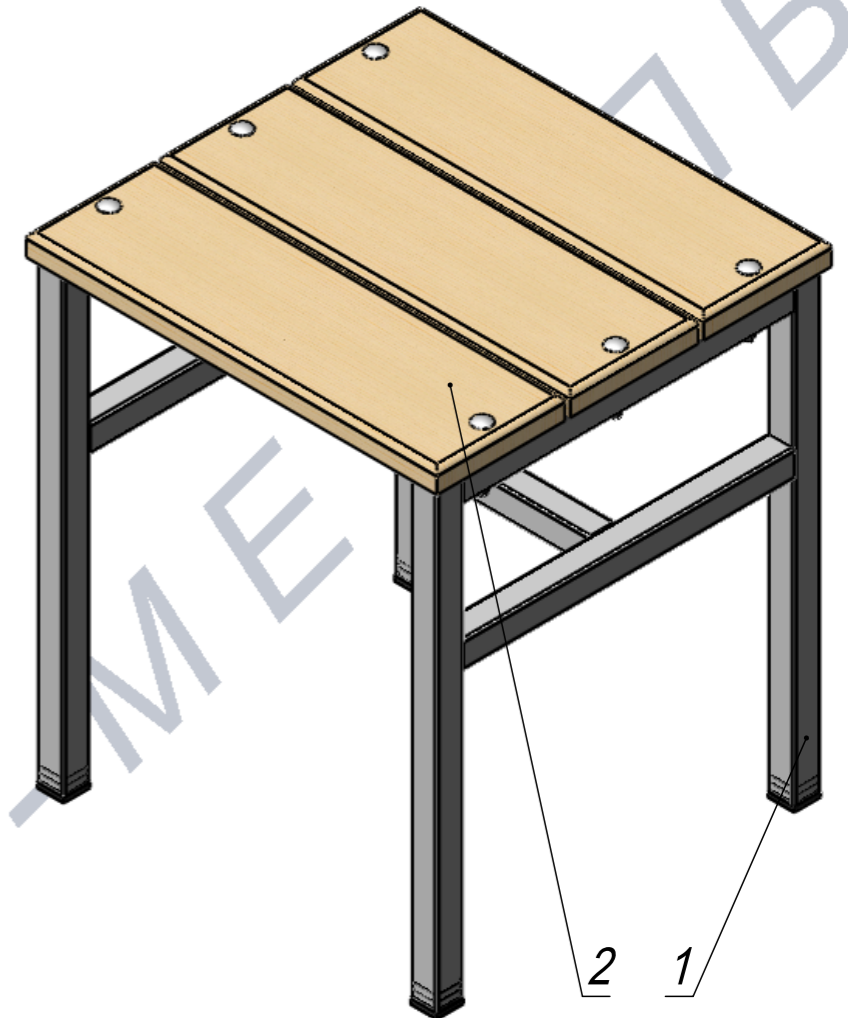

A-A (1 : 5)

B (2 : 5)

ПОЗ	Обозначение	Наименование	К-ВО
1	00-00001665	СБР Табурет Армейский. Каркас (00-00001665). 0	1
2	БП-00010029	Доска 385x120x20, с присадкой	3
3	00-00000128	Болт мебельный DIN 603 Zn M6x55	6
4	00-00000112	Шайба кузовная DIN 9021 M6	6
5	00-00001629	Гайка M6 колпачковая DIN1587 Zn	6

00-00000641			Табурет Армейский (00-00000641). 0	Лит.	Масса	Масштаб
Разраб.	ФИО	Подп.		Дата		3.94
Нач.КО				Лист 1	Листов 1	
Нач.ПР				Артикул-Мебель		
Нач.УЧ						
Нач.УЧ						