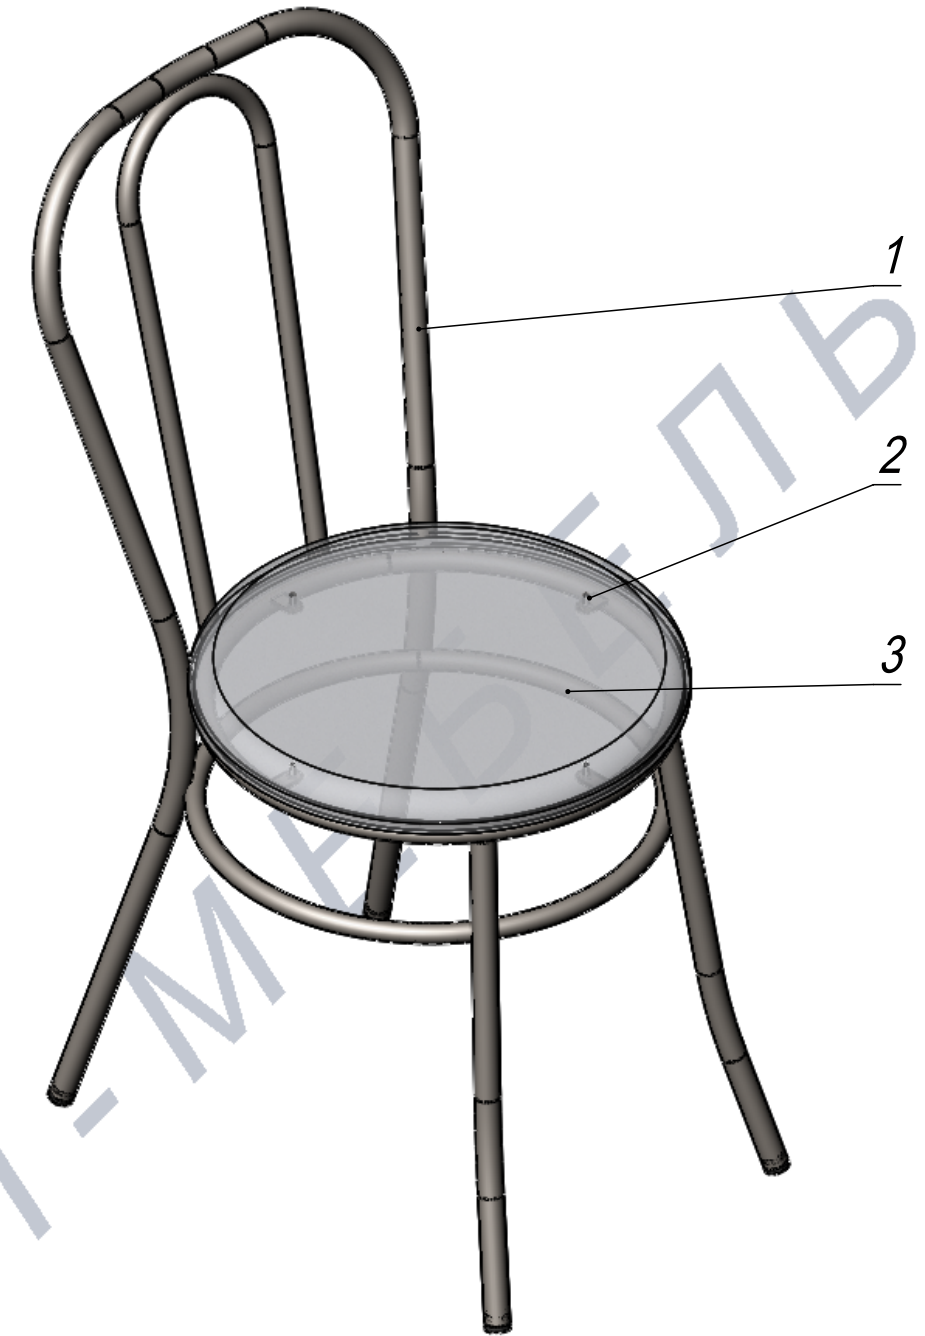

Стул Венский

Файл: ГЧ_Стул Венский (00-00000686).

Название файла

Φ 392*
2 кольца

Сиденье
Φ 400±5

ПОЗ	Обозначение	Наименование	К-ВО
1	00-00001464	СБР Стул Венский. Каркас	1
2	00-00000033	Саморез с прессшайбой DIN968 Zn 4,2x13	4
3	00-00001342	ОБВ Сиденье тонкое мягкое. Круг 400	1
00-00000686		Стул Венский	Лит. Масса Масштаб
		ФИО Подп. Дата	3.65 1:10
Разраб.			Лист 1 Листов 1
Нач.КО			
Нач.ПР			
Нач.УЧ			
Нач.УЧ			

Шифр:

Копировал

Формат А3

Артикул-Мебель