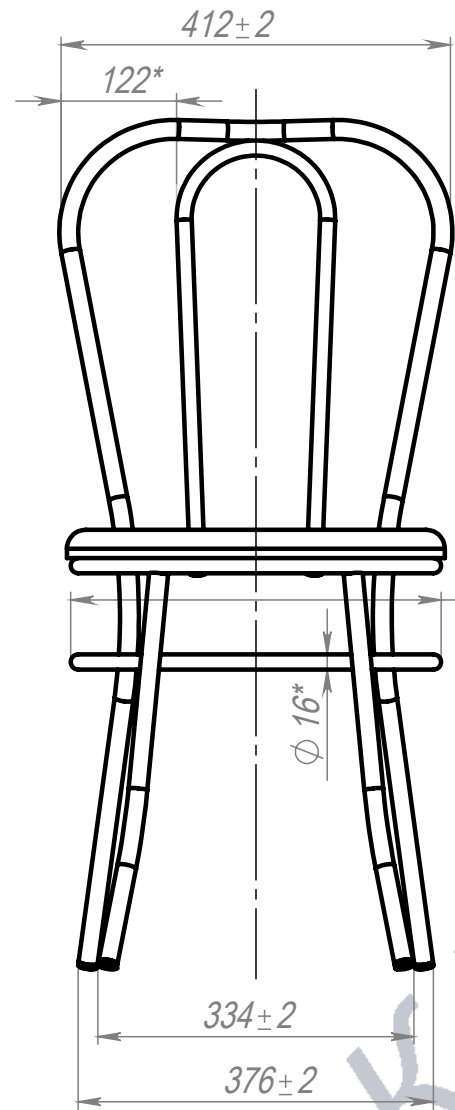

Стул Венский

Файл: ГЧ_Стул Венский (00-00000686).

Название файла

Φ 392*
2 кольца

Сиденье
Φ 400±5

ПОЗ	Обозначение	Наименование	К-ВО
1	00-00001464	СБР Стул Венский. Каркас	1
2	00-00000033	Саморез с прессшайбой DIN968 Zn 4,2x13	4
3	00-00001342	ОБВ Сиденье тонкое мягкое. Круг 400	1
00-00000686		Стул Венский	Лит. Масса Масштаб
		ФИО Подп. Дата	3.65 1:10
Разраб.			Лист 1 Листов 1
Нач.КО			
Нач.ПР			
Нач.УЧ			
Нач.УЧ			

Шифр:

Копировал

Формат А3

Артикул-Мебель