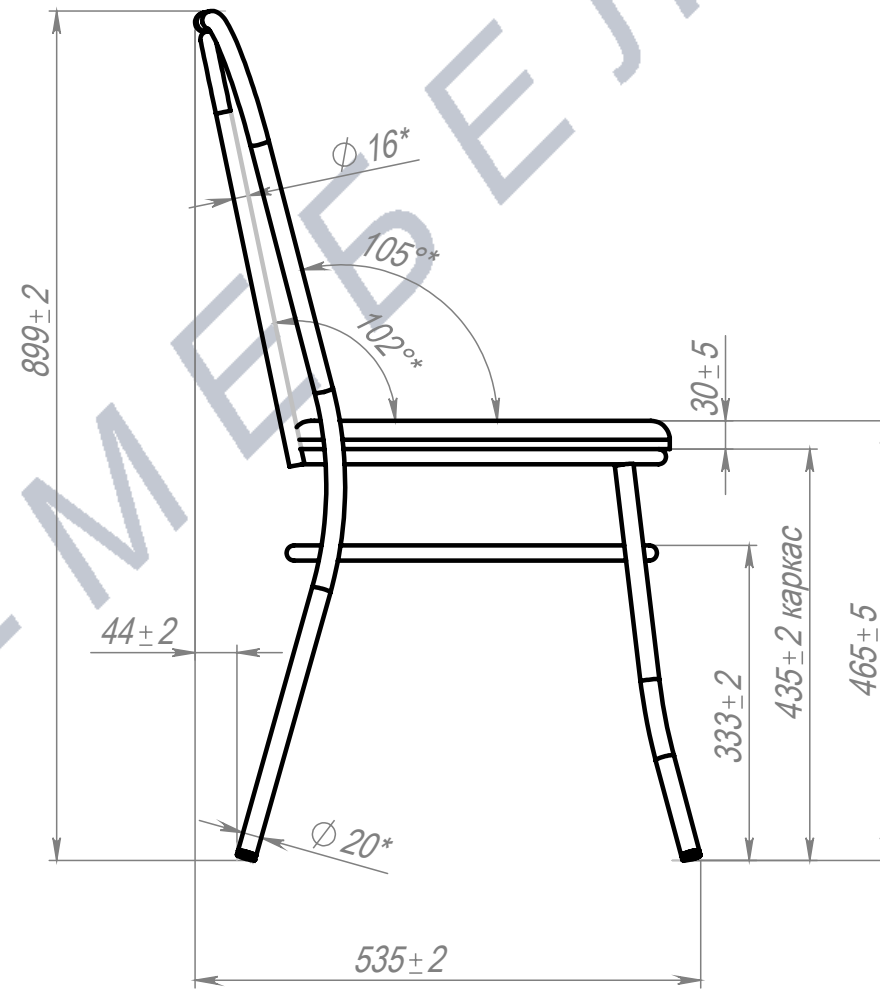

Стул Венский

Файл: ГЧ_Стул Венский (00-00000686).

Название файла

Φ 392*
2 кольца

Сиденье
Φ 400±5

ПОЗ	Обозначение	Наименование	К-ВО
1	00-00001464	СБР Стул Венский. Каркас	1
2	00-00000033	Саморез с прессшайбой DIN968 Zn 4,2x13	4
3	00-00001342	ОБВ Сиденье тонкое мягкое. Круг 400	1
00-00000686		Стул Венский	Лит. Масса Масштаб
		ФИО Подп. Дата	3.65 1:10
Разраб.			Лист 1 Листов 1
Нач.КО			
Нач.ПР			
Нач.УЧ			
Нач.УЧ			

Шифр:

Копировал

Формат А3

Артикул-Мебель