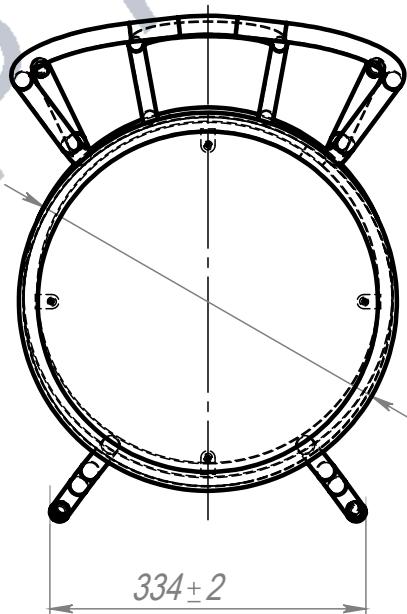

Стул Венский

Файл: ГЧ_Стул Венский (00-00000686).

Название файла

Φ 392*
2 кольца

Сиденье
Φ 400±5

ПОЗ	Обозначение	Наименование	К-ВО
1	00-00001464	СБР Стул Венский. Каркас	1
2	00-00000033	Саморез с прессшайбой DIN968 Zn 4,2x13	4
3	00-00001342	ОБВ Сиденье тонкое мягкое. Круг 400	1
00-00000686		Стул Венский	Лит. Масса Масштаб
		ФИО Подп. Дата	3.65 1:10
Разраб.			Лист 1 Листов 1
Нач.КО			
Нач.ПР			
Нач.УЧ			
Нач.УЧ			

Шифр:

Копировал

Формат А3

Артикул-Мебель