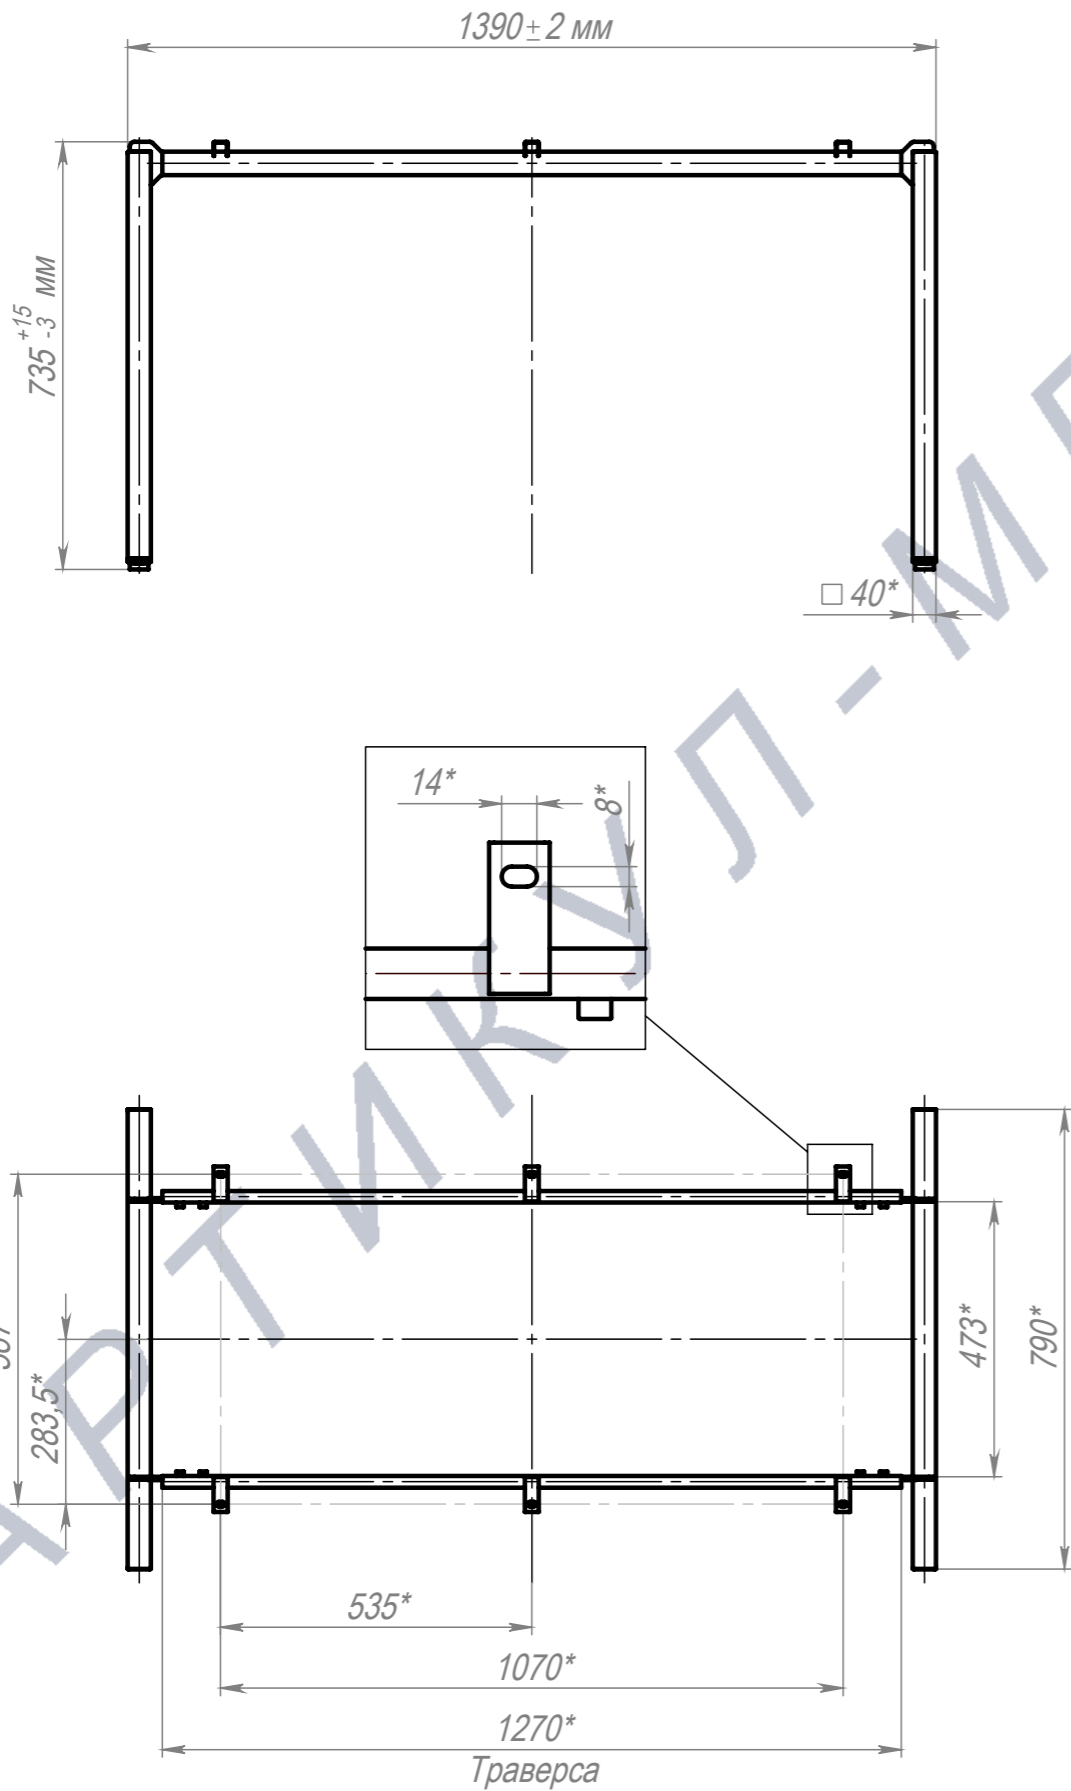

СБР Стол Лофт П Стандарт 40x40. Каркас 1390x790x735PO

ПОЗ	Обозначение	Наименование	К-ВО		
1	БП-00005262	ПКР Траверса сух. 17 мм N3 G1070 L1270 мм	2		
2	БП-00014706	СБР Опора П Стандарт 40x40 J473 L790xH735PO	2		
3	00-00000152	Крепёж Винт цилиндрический, внутр.шестигранник DIN 912 (ISO 4762, ГОСТ 11738-84) 8.8 Zn. M8x12	8		
бп-00006958		СБР Стол Лофт П Стандарт 40x40. Каркас 1390x790x735PO	Лит.	Масса	Масштаб
ФИО			Подп.	Дата	12.11
Разраб.			31.01.2023	Лист 1	Листов 4
Нач.КО				Артикул-Мебель	
Нач.ПР					
Нач.УЧ					
Нач.УЧ					