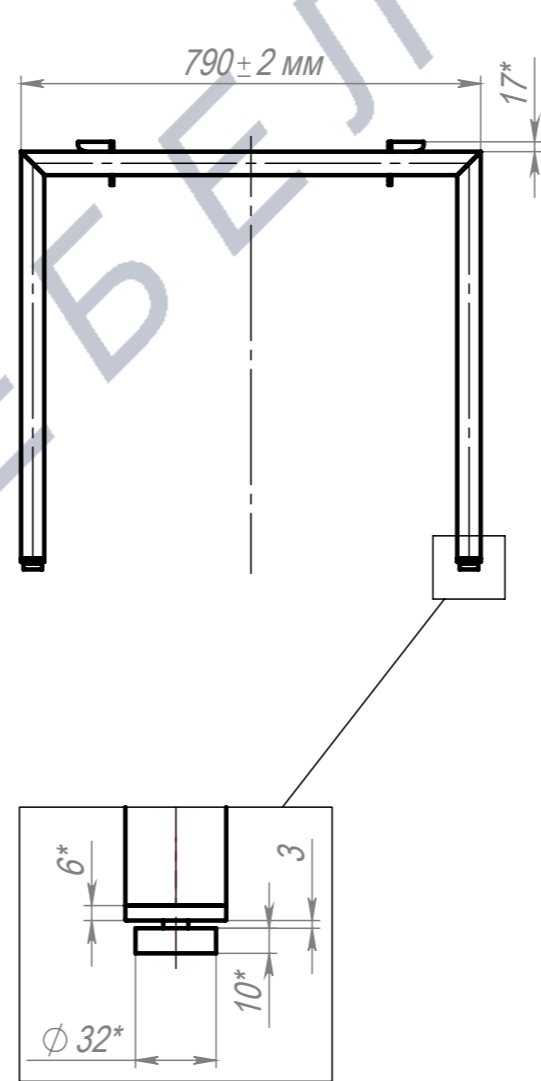

СБР Стол Лофт П Стандарт 40x40. Каркас 1390x790x735PO

ПОЗ	Обозначение	Наименование	К-ВО		
1	БП-00005262	ПКР Траверса сух. 17 мм N3 G1070 L1270 мм	2		
2	БП-00014706	СБР Опора П Стандарт 40x40 J473 L790xH735PO	2		
3	00-00000152	Крепёж Винт цилиндрический, внутр.шестигранник DIN 912 (ISO 4762, ГОСТ 11738-84) 8.8 Zn. M8x12	8		
бп-00006958		СБР Стол Лофт П Стандарт 40x40. Каркас 1390x790x735PO	Лит.	Масса	Масштаб
ФИО			Подп.	Дата	12.11
Разраб.			31.01.2023	Лист 1	Листов 4
Нач.КО				Артикул-Мебель	
Нач.ПР					
Нач.УЧ					
Нач.УЧ					