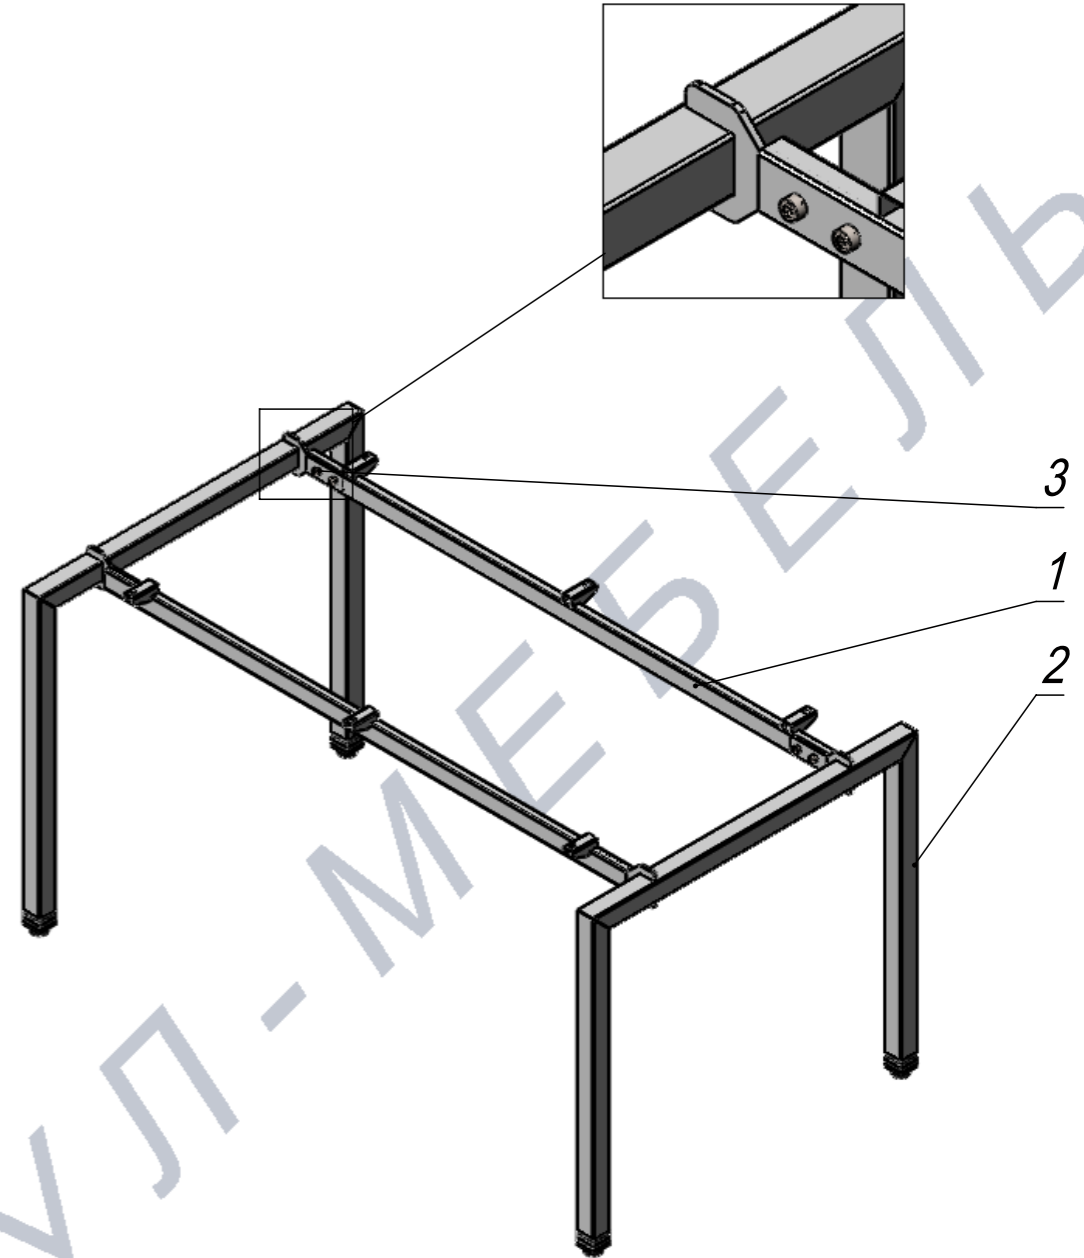

СБР Стол Лофт П Стандарт 40x40. Каркас 1390x790x735PO

ПОЗ	Обозначение	Наименование	К-ВО		
1	БП-00005262	ПКР Траверса сух. 17 мм N3 G1070 L1270 мм	2		
2	БП-00014706	СБР Опора П Стандарт 40x40 J473 L790xH735PO	2		
3	00-00000152	Крепёж Винт цилиндрический, внутр.шестигранник DIN 912 (ISO 4762, ГОСТ 11738-84) 8.8 Zn. M8x12	8		
бп-00006958		СБР Стол Лофт П Стандарт 40x40. Каркас 1390x790x735PO	Лит.	Масса	Масштаб
ФИО			Подп.	Дата	12.11
Разраб.			31.01.2023	Лист 1	Листов 4
Нач.КО				Артикул-Мебель	
Нач.ПР					
Нач.УЧ					
Нач.УЧ					