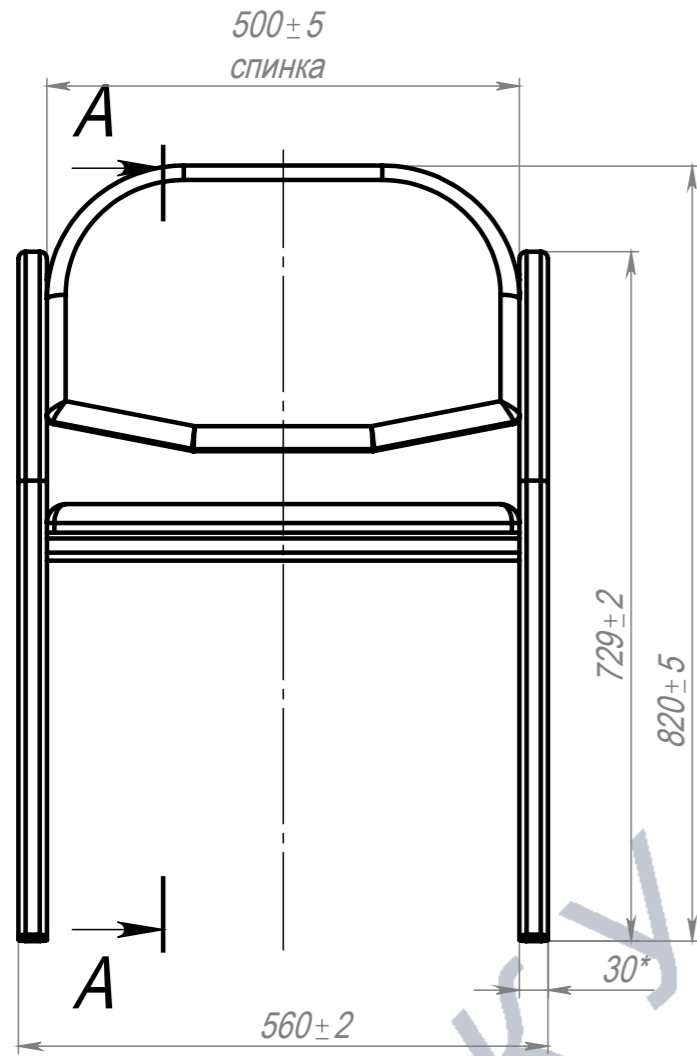

A-A

ПОЗ	Обозначение	Наименование	К-ВО
1	БП-00005163	СБР Диван-Банкетка 1М. Каркас	1
2	БП-00015924	ОБВ Диван-Банкетка 1М. Спинка шитая	1
3	БП-00015925	ОБВ Банкетка. Сиденье 500x385x30 без скругления	1
4	00-00000033	Саморез с прессшайбой DIN968 Zn 4,2x13	4
5	00-00000101	Саморез с прессшайбой DIN968 Zn 4,2x32	2
6	00-00000144	Винт с полукруглой головкой PH DIN 7985 (ISO 7045). M6x30	2

БП-00015877			Диван-Банкетка 1М			Лит.	Масса	Масштаб																		
<table border="1"> <tr> <th>ФИО</th> <th>Подп.</th> <th>Дата</th> </tr> <tr> <td>Разраб.</td> <td></td> <td></td> </tr> <tr> <td>Нач.КО</td> <td></td> <td></td> </tr> <tr> <td>Нач.ПР</td> <td></td> <td></td> </tr> <tr> <td>Нач.УЧ</td> <td></td> <td></td> </tr> <tr> <td>Нач.УЧ</td> <td></td> <td></td> </tr> </table>			ФИО	Подп.	Дата	Разраб.			Нач.КО			Нач.ПР			Нач.УЧ			Нач.УЧ							7.36	1:8
ФИО	Подп.	Дата																								
Разраб.																										
Нач.КО																										
Нач.ПР																										
Нач.УЧ																										
Нач.УЧ																										
					Лист 1	Листов 3																				
Артикул-Мебель																										