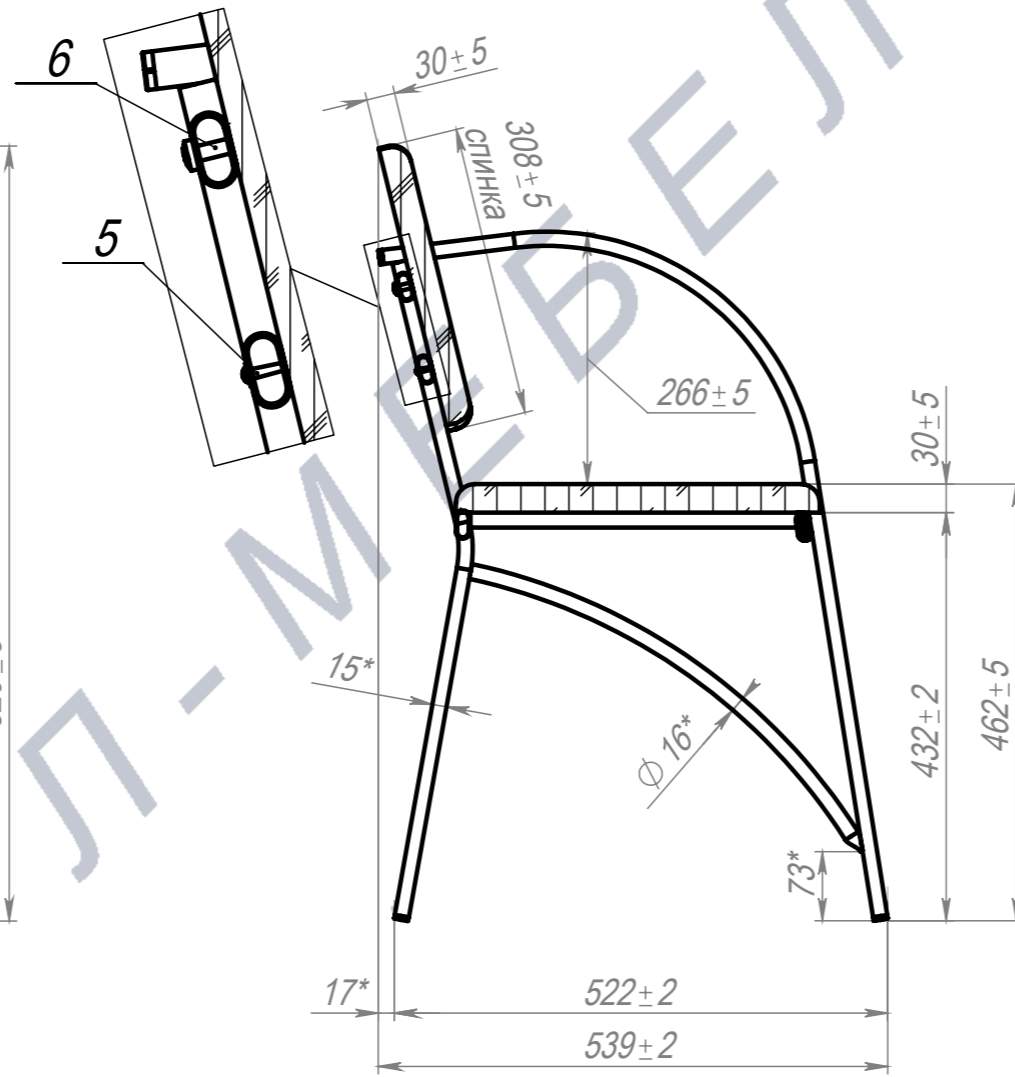

A-A

ПОЗ	Обозначение	Наименование	К-ВО
1	БП-00005163	СБР Диван-Банкетка 1М. Каркас	1
2	БП-00015924	ОБВ Диван-Банкетка 1М. Спинка шитая	1
3	БП-00015925	ОБВ Банкетка. Сиденье 500x385x30 без скругления	1
4	00-00000033	Саморез с прессшайбой DIN968 Zn 4,2x13	4
5	00-00000101	Саморез с прессшайбой DIN968 Zn 4,2x32	2
6	00-00000144	Винт с полукруглой головкой PH DIN 7985 (ISO 7045). M6x30	2

БП-00015877			Диван-Банкетка 1М			Лит.	Масса	Масштаб																		
<table border="1"> <tr> <th>ФИО</th> <th>Подп.</th> <th>Дата</th> </tr> <tr> <td>Разраб.</td> <td></td> <td></td> </tr> <tr> <td>Нач.КО</td> <td></td> <td></td> </tr> <tr> <td>Нач.ПР</td> <td></td> <td></td> </tr> <tr> <td>Нач.УЧ</td> <td></td> <td></td> </tr> <tr> <td>Нач.УЧ</td> <td></td> <td></td> </tr> </table>			ФИО	Подп.	Дата	Разраб.			Нач.КО			Нач.ПР			Нач.УЧ			Нач.УЧ							7.36	1:8
ФИО	Подп.	Дата																								
Разраб.																										
Нач.КО																										
Нач.ПР																										
Нач.УЧ																										
Нач.УЧ																										
					Лист 1	Листов 3																				
Артикул-Мебель																										