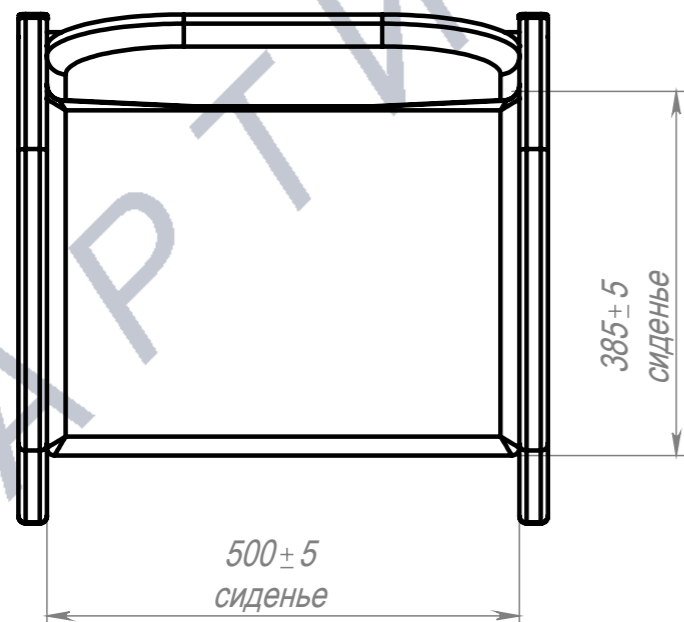

A-A

ПОЗ	Обозначение	Наименование	К-ВО
1	БП-00005163	СБР Диван-Банкетка 1М. Каркас	1
2	БП-00015924	ОБВ Диван-Банкетка 1М. Спинка шитая	1
3	БП-00015925	ОБВ Банкетка. Сиденье 500x385x30 без скругления	1
4	00-00000033	Саморез с прессшайбой DIN968 Zn 4,2x13	4
5	00-00000101	Саморез с прессшайбой DIN968 Zn 4,2x32	2
6	00-00000144	Винт с полукруглой головкой PH DIN 7985 (ISO 7045). M6x30	2

БП-00015877			Диван-Банкетка 1М			Лит.	Масса	Масштаб																		
<table border="1"> <tr> <th>ФИО</th> <th>Подп.</th> <th>Дата</th> </tr> <tr> <td>Разраб.</td> <td></td> <td></td> </tr> <tr> <td>Нач.КО</td> <td></td> <td></td> </tr> <tr> <td>Нач.ПР</td> <td></td> <td></td> </tr> <tr> <td>Нач.УЧ</td> <td></td> <td></td> </tr> <tr> <td>Нач.УЧ</td> <td></td> <td></td> </tr> </table>			ФИО	Подп.	Дата	Разраб.			Нач.КО			Нач.ПР			Нач.УЧ			Нач.УЧ							7.36	1:8
ФИО	Подп.	Дата																								
Разраб.																										
Нач.КО																										
Нач.ПР																										
Нач.УЧ																										
Нач.УЧ																										
					Лист 1	Листов 3																				
Артикул-Мебель																										