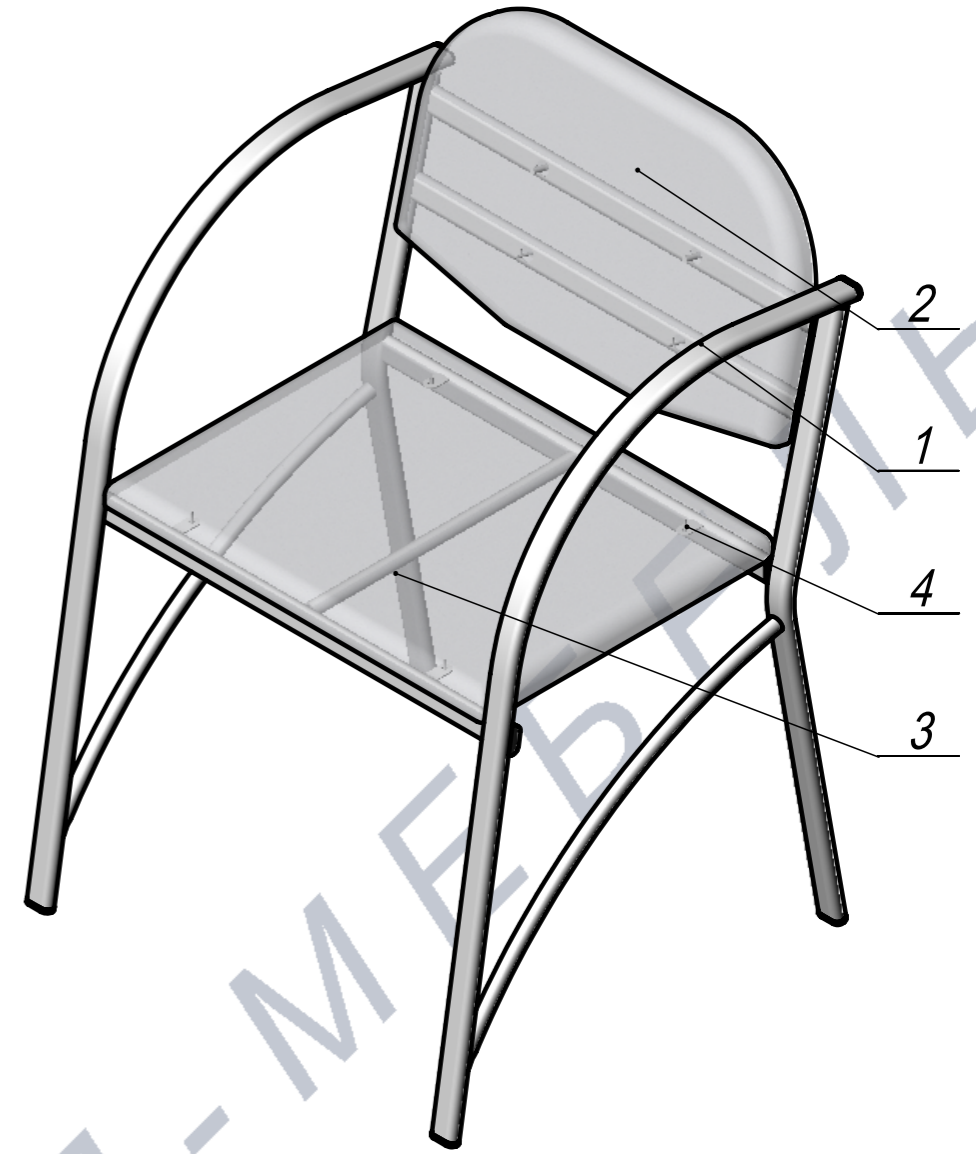

A-A

ПОЗ	Обозначение	Наименование	К-ВО
1	БП-00005163	СБР Диван-Банкетка 1М. Каркас	1
2	БП-00015924	ОБВ Диван-Банкетка 1М. Спинка шитая	1
3	БП-00015925	ОБВ Банкетка. Сиденье 500x385x30 без скругления	1
4	00-00000033	Саморез с прессшайбой DIN968 Zn 4,2x13	4
5	00-00000101	Саморез с прессшайбой DIN968 Zn 4,2x32	2
6	00-00000144	Винт с полукруглой головкой PH DIN 7985 (ISO 7045). M6x30	2

БП-00015877			Диван-Банкетка 1М			Лит.	Масса	Масштаб																		
<table border="1"> <tr> <th>ФИО</th> <th>Подп.</th> <th>Дата</th> </tr> <tr> <td>Разраб.</td> <td></td> <td></td> </tr> <tr> <td>Нач.КО</td> <td></td> <td></td> </tr> <tr> <td>Нач.ПР</td> <td></td> <td></td> </tr> <tr> <td>Нач.УЧ</td> <td></td> <td></td> </tr> <tr> <td>Нач.УЧ</td> <td></td> <td></td> </tr> </table>			ФИО	Подп.	Дата	Разраб.			Нач.КО			Нач.ПР			Нач.УЧ			Нач.УЧ							7.36	1:8
ФИО	Подп.	Дата																								
Разраб.																										
Нач.КО																										
Нач.ПР																										
Нач.УЧ																										
Нач.УЧ																										
					Лист 1	Листов 3																				
Артикул-Мебель																										