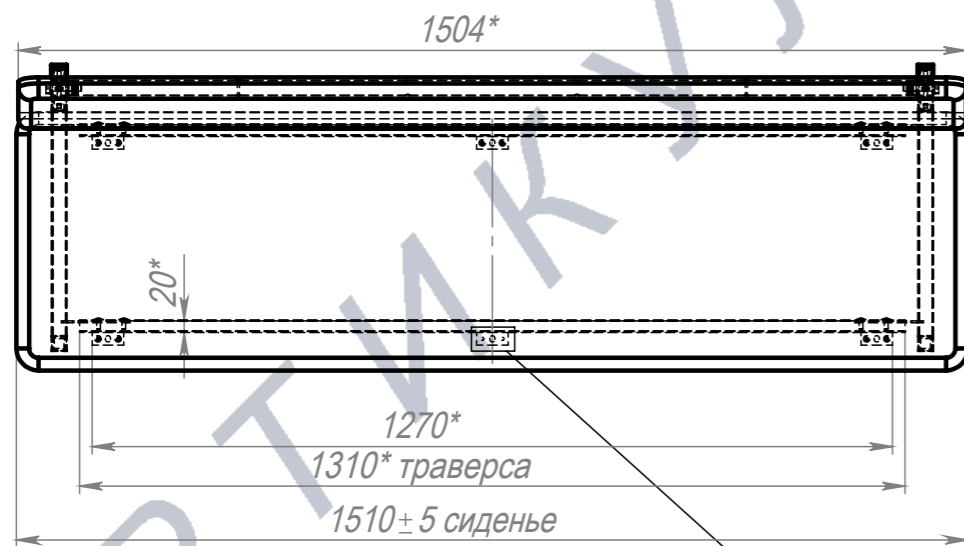

A-A (1 : 10)

Крепеж сиденья и спинки поставляется вместе с каркасом

ПОЗ	Обозначение	Наименование	К-ВО		
1	00-00003120	СБР Банкетка разборная со спинкой 3М. Каркас 1400x455x811PL	1		
2	00-00003915	ОБВ Сиденье тонкое мягкое. Прямоугольное 1510x410x30	1		
3	00-00003151	ОБВ Банкетка разборная со спинкой. Спинка шитая 3М L1504	1		
00-00001002		Банкетка разборная со спинкой 3М 1510x485x833PL	Лит.	Масса	Масштаб
ФИО			Подп.	Дата	15.83
Разраб.				Лист 1	Листов 1
Нач.КО				Артикул-Мебель	
Нач.ПР					
Нач.УЧ					
Нач.УЧ					