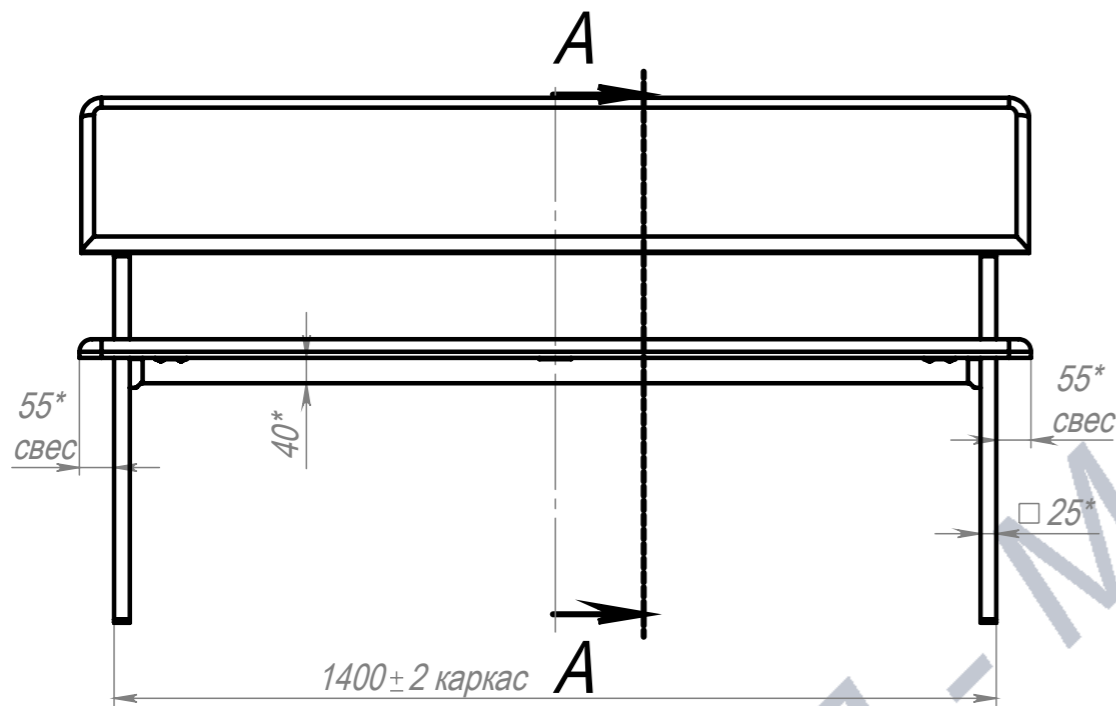

A-A (1 : 10)

Крепеж сиденья и спинки поставляется вместе с каркасом

ПОЗ	Обозначение	Наименование	К-ВО		
1	00-00003120	СБР Банкетка разборная со спинкой 3М. Каркас 1400x455x811PL	1		
2	00-00003915	ОБВ Сиденье тонкое мягкое. Прямоугольное 1510x410x30	1		
3	00-00003151	ОБВ Банкетка разборная со спинкой. Спинка шитая 3М L1504	1		
00-00001002		Банкетка разборная со спинкой 3М 1510x485x833PL	Лит.	Масса	Масштаб
ФИО			Подп.	Дата	15.83
Разраб.				Лист 1	Листов 1
Нач.КО				Артикул-Мебель	
Нач.ПР					
Нач.УЧ					
Нач.УЧ					