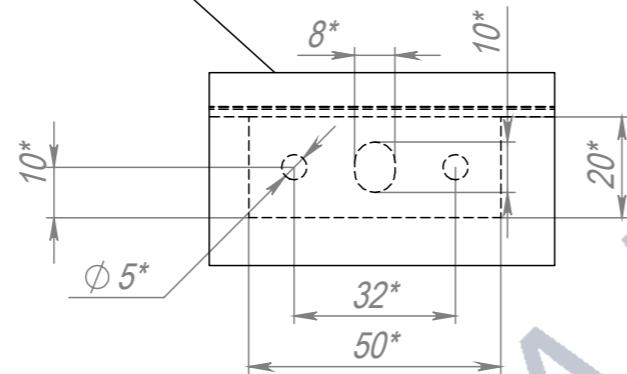

A-A (1 : 10)

Крепеж сиденья и спинки поставляется вместе с каркасом

ПОЗ	Обозначение	Наименование	К-ВО		
1	00-00003120	СБР Банкетка разборная со спинкой 3М. Каркас 1400x455x811PL	1		
2	00-00003915	ОБВ Сиденье тонкое мягкое. Прямоугольное 1510x410x30	1		
3	00-00003151	ОБВ Банкетка разборная со спинкой. Спинка шитая 3М L1504	1		
00-00001002		Банкетка разборная со спинкой 3М 1510x485x833PL	Лит.	Масса	Масштаб
ФИО			Подп.	Дата	15.83
Разраб.				Лист 1	Листов 1
Нач.КО				Артикул-Мебель	
Нач.ПР					
Нач.УЧ					
Нач.УЧ					