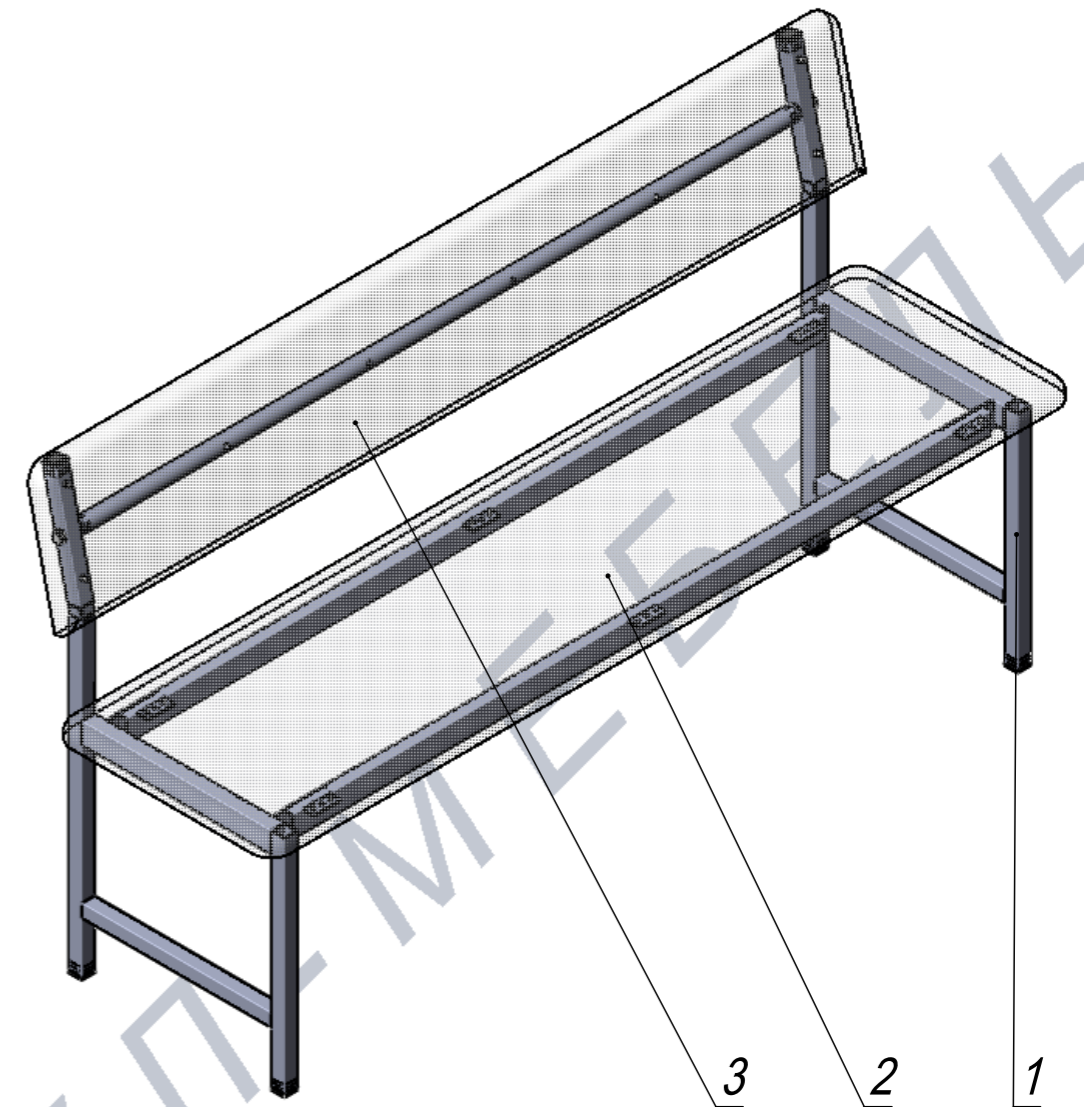

A-A (1 : 10)

Крепеж сиденья и спинки поставляется вместе с каркасом

ПОЗ	Обозначение	Наименование	К-ВО		
1	00-00003120	СБР Банкетка разборная со спинкой 3М. Каркас 1400x455x811PL	1		
2	00-00003915	ОБВ Сиденье тонкое мягкое. Прямоугольное 1510x410x30	1		
3	00-00003151	ОБВ Банкетка разборная со спинкой. Спинка шитая 3М L1504	1		
00-00001002		Банкетка разборная со спинкой 3М 1510x485x833PL	Лит.	Масса	Масштаб
ФИО			Подп.	Дата	15.83
Разраб.				Лист 1	Листов 1
Нач.КО				Артикул-Мебель	
Нач.ПР					
Нач.УЧ					
Нач.УЧ					