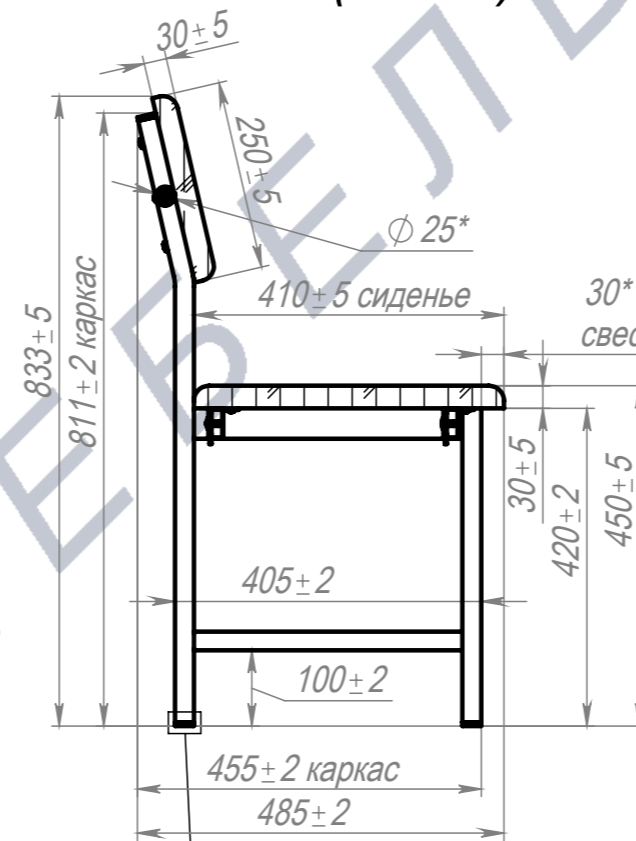

A-A (1 : 10)

Крепеж сиденья и спинки поставляется вместе с каркасом

ПОЗ	Обозначение	Наименование	К-ВО		
1	00-00003120	СБР Банкетка разборная со спинкой 3М. Каркас 1400x455x811PL	1		
2	00-00003915	ОБВ Сиденье тонкое мягкое. Прямоугольное 1510x410x30	1		
3	00-00003151	ОБВ Банкетка разборная со спинкой. Спинка шитая 3М L1504	1		
00-00001002		Банкетка разборная со спинкой 3М 1510x485x833PL	Лит.	Масса	Масштаб
ФИО			Подп.	Дата	15.83
Разраб.				Лист 1	Листов 1
Нач.КО				Артикул-Мебель	
Нач.ПР					
Нач.УЧ					
Нач.УЧ					