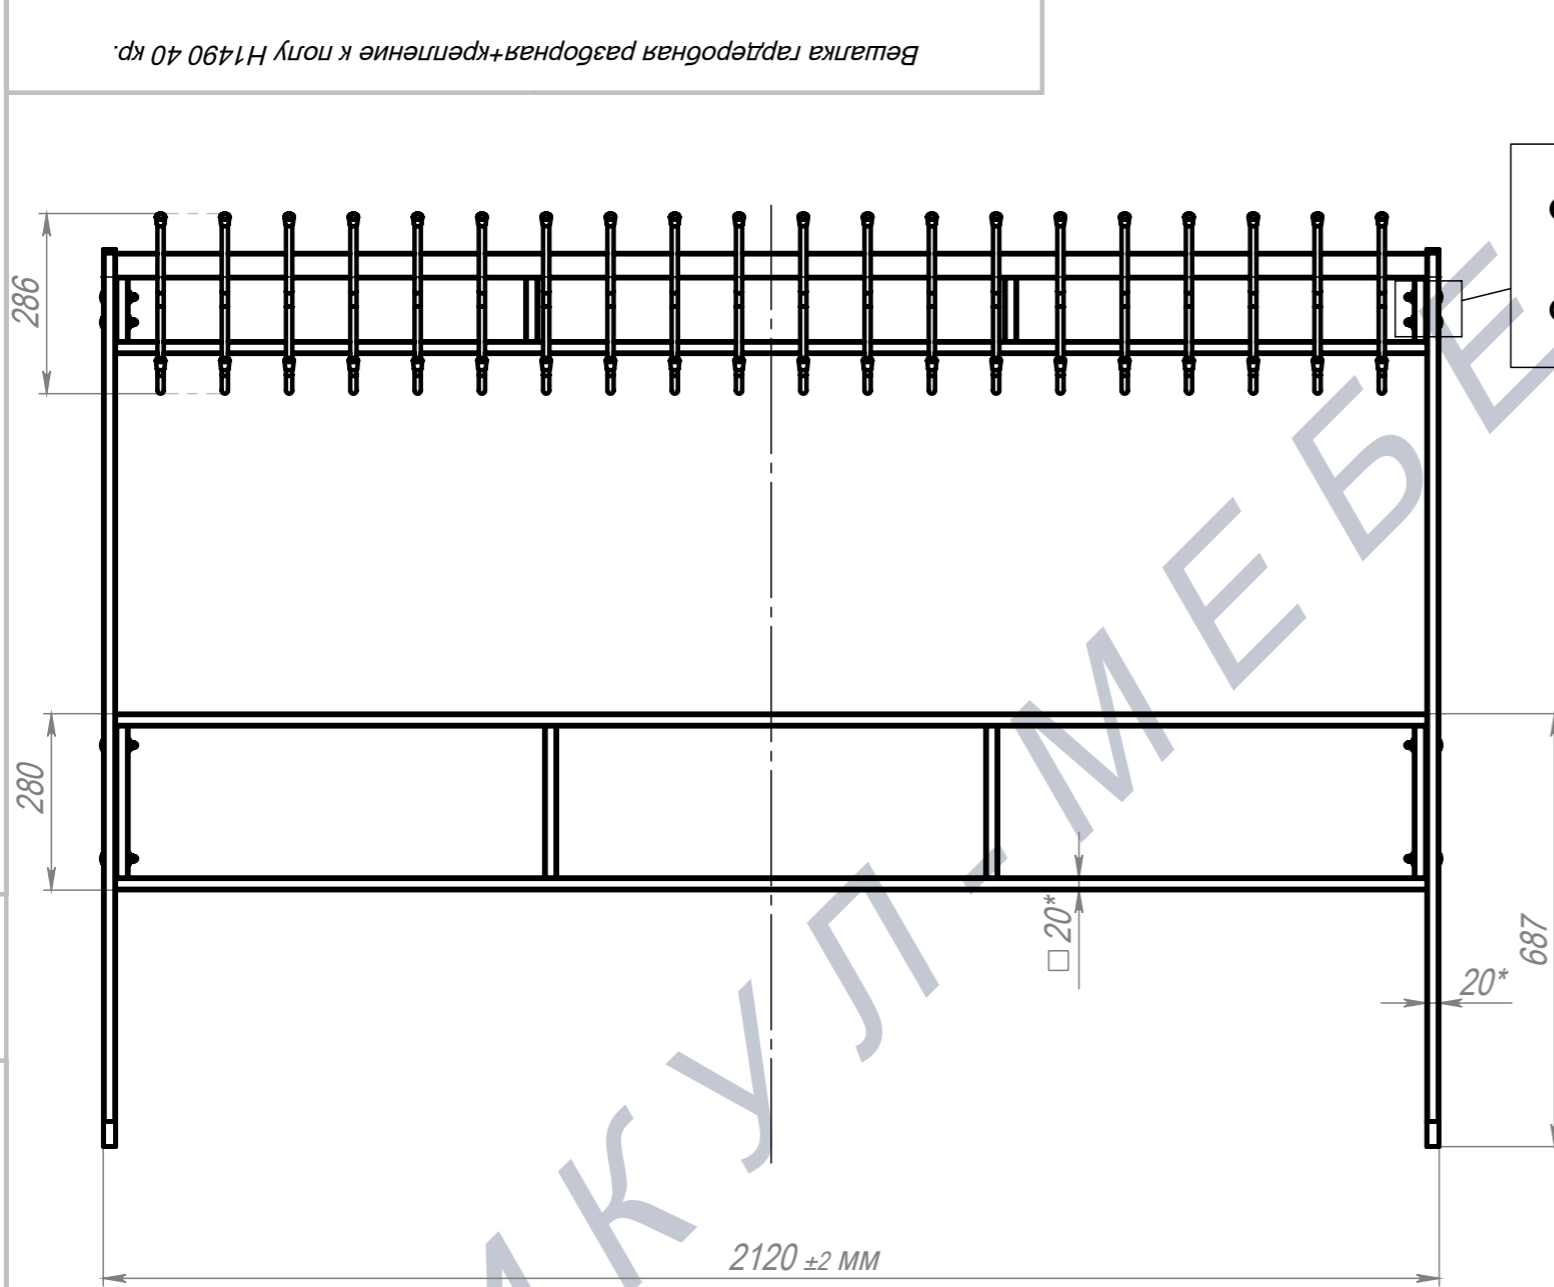

Вешалка гардеробная разборная+крепление к полу Н1490 40 кр.

ПОЗИЦИЯ	Обозначение	Наименование	К-ВО
1	БП-00006146	СБР Вешалка гардеробная разборная. Опора боковая+крепление к полу Н1490	2
2	БП-00006115	СБР Вешалка гардеробная разборная. Перемычка верхняя 40 кр.	1
3	БП-00004202	ПКР Вешалка гардеробная разборная. Перемычка нижняя 40 кр.	1
4	00-00001626	Болт мебельный DIN 603 Zn M6x50	8
5	00-00000112	Шайба кузовная DIN 9021 M6	8
6	00-00001629	Гайка M6 колпачковая DIN1587 Zn	8

БП-00006351		Вешалка гардеробная разборная+крепление к полу Н1490 40 кр.	Лит.	Масса	Масштаб
ФИО				17.63	1:12
Разраб.			Лист 1	Листов 7	
Нач.КО					
Нач.ПР					
Нач.УЧ					
Нач.УЧ					

Артикул-Мебель

Шифр: