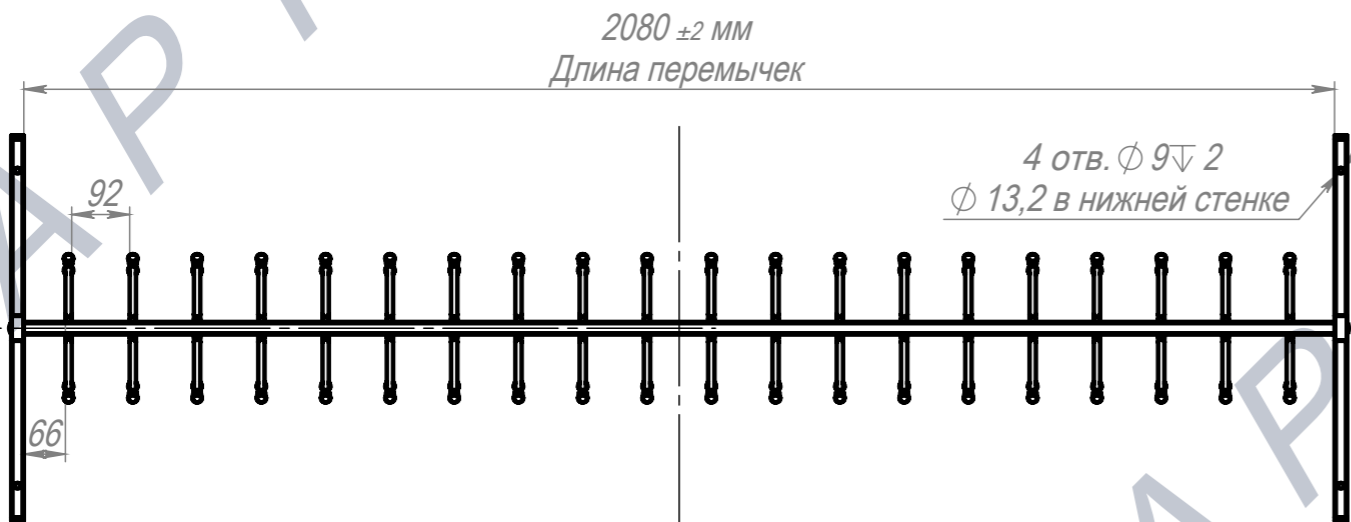

Вешалка гардеробная разборная+крепление к полу Н1490 40 кр.

ПОЗИЦИЯ	Обозначение	Наименование	К-ВО
1	БП-00006146	СБР Вешалка гардеробная разборная. Опора боковая+крепление к полу Н1490	2
2	БП-00006115	СБР Вешалка гардеробная разборная. Перемычка верхняя 40 кр.	1
3	БП-00004202	ПКР Вешалка гардеробная разборная. Перемычка нижняя 40 кр.	1
4	00-00001626	Болт мебельный DIN 603 Zn M6x50	8
5	00-00000112	Шайба кузовная DIN 9021 M6	8
6	00-00001629	Гайка M6 колпачковая DIN1587 Zn	8

БП-00006351		Вешалка гардеробная разборная+крепление к полу Н1490 40 кр.	Лит.	Масса	Масштаб
ФИО				17.63	1:12
Разраб.			Лист 1	Листов 7	
Нач.КО					
Нач.ПР					
Нач.УЧ					
Нач.УЧ					

Артикул-Мебель

Шифр: