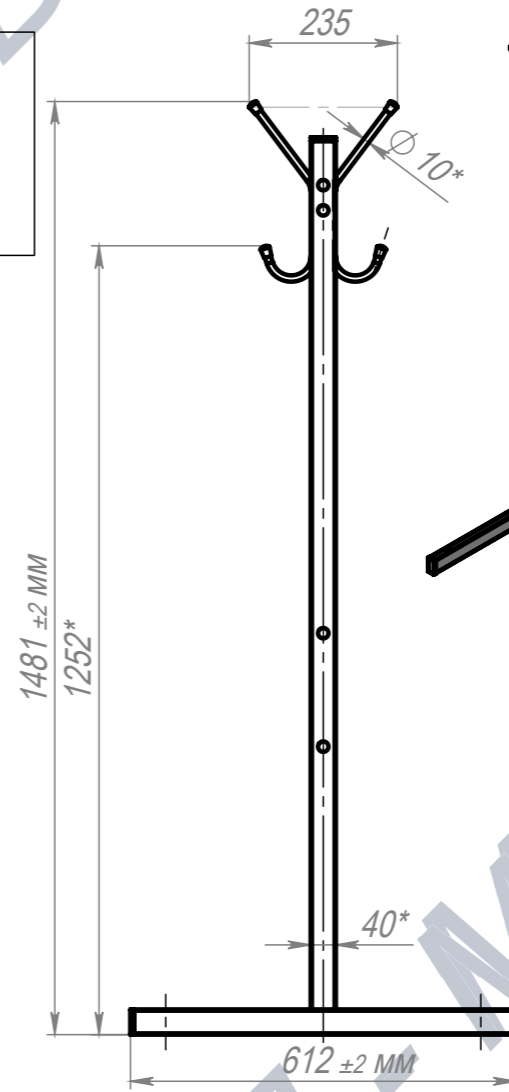

Вешалка гардеробная разборная+крепление к полу Н1490 40 кр.

ПОЗИЦИЯ	Обозначение	Наименование	К-ВО
1	БП-00006146	СБР Вешалка гардеробная разборная. Опора боковая+крепление к полу Н1490	2
2	БП-00006115	СБР Вешалка гардеробная разборная. Перемычка верхняя 40 кр.	1
3	БП-00004202	ПКР Вешалка гардеробная разборная. Перемычка нижняя 40 кр.	1
4	00-00001626	Болт мебельный DIN 603 Zn M6x50	8
5	00-00000112	Шайба кузовная DIN 9021 M6	8
6	00-00001629	Гайка M6 колпачковая DIN1587 Zn	8

БП-00006351		Вешалка гардеробная разборная+крепление к полу Н1490 40 кр.	Лит.	Масса	Масштаб
ФИО				17.63	1:12
Разраб.			Лист 1	Листов 7	
Нач.КО					
Нач.ПР					
Нач.УЧ					
Нач.УЧ					

Артикул-Мебель

Шифр: