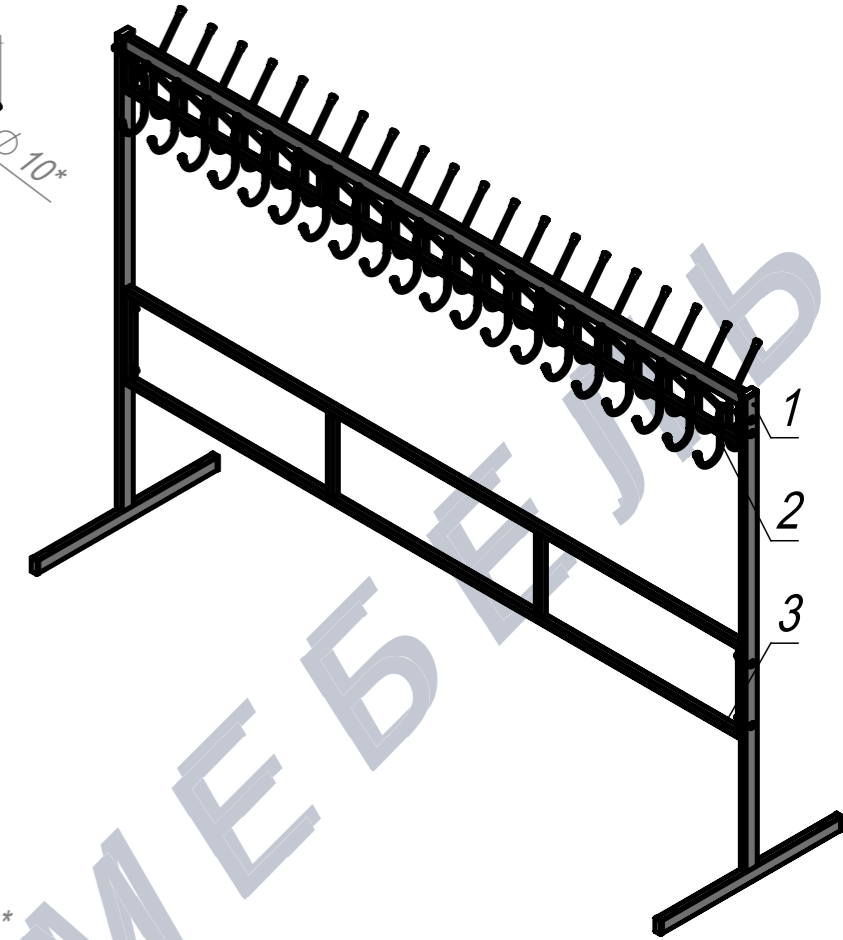

Вешалка гардеробная разборная+крепление к полу Н1490 40 кр.

ПОЗИЦИЯ	Обозначение	Наименование	К-ВО
1	БП-00006146	СБР Вешалка гардеробная разборная. Опора боковая+крепление к полу Н1490	2
2	БП-00006115	СБР Вешалка гардеробная разборная. Перемычка верхняя 40 кр.	1
3	БП-00004202	ПКР Вешалка гардеробная разборная. Перемычка нижняя 40 кр.	1
4	00-00001626	Болт мебельный DIN 603 Zn M6x50	8
5	00-00000112	Шайба кузовная DIN 9021 M6	8
6	00-00001629	Гайка M6 колпачковая DIN1587 Zn	8

БП-00006351		Вешалка гардеробная разборная+крепление к полу Н1490 40 кр.	Лит.	Масса	Масштаб
ФИО				17.63	1:12
Разраб.			Лист 1	Листов 7	
Нач.КО					
Нач.ПР					
Нач.УЧ					
Нач.УЧ					

Артикул-Мебель

Шифр: