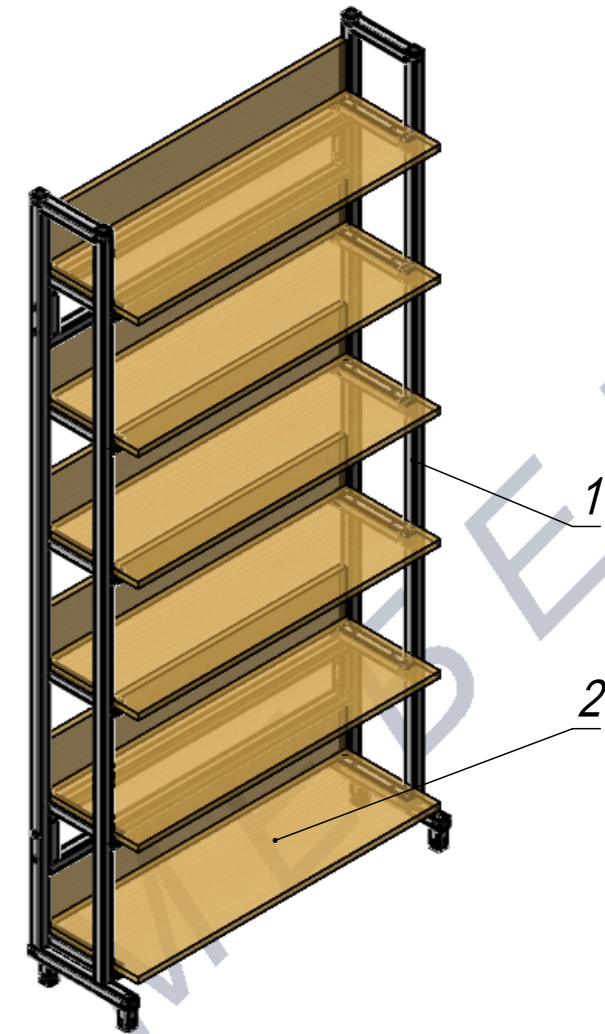

A (1:2)

ПОЗ	Обозначение	Наименование	К-ВО																			
1	БП-00006926	СБР Стеллаж библиотечный односторонний 900x280x1900. Каркас	1																			
2	БП-00010967	ЛДСП Стеллаж библиотечный односторонний 900x280x1900. Полка	6																			
3	00-00000105	Саморез ШСГД фосфат 3,5x32	24																			
БП-00005302		Стеллаж библиотечный односторонний 900x280x1900	Лит.	Масса	Масштаб																	
<table border="1"> <tr> <td>ФИО</td> <td>Подп.</td> <td>Дата</td> </tr> <tr> <td>Разраб.</td> <td></td> <td></td> </tr> <tr> <td>Нач.КО</td> <td></td> <td></td> </tr> <tr> <td>Нач.ПР</td> <td></td> <td></td> </tr> <tr> <td>Нач.УЧ</td> <td></td> <td></td> </tr> <tr> <td>Нач.УЧ</td> <td></td> <td></td> </tr> </table>			ФИО	Подп.	Дата	Разраб.			Нач.КО			Нач.ПР			Нач.УЧ			Нач.УЧ				37.80
ФИО	Подп.	Дата																				
Разраб.																						
Нач.КО																						
Нач.ПР																						
Нач.УЧ																						
Нач.УЧ																						
			Лист 1	Листов 7																		
			Артикул-Мебель																			