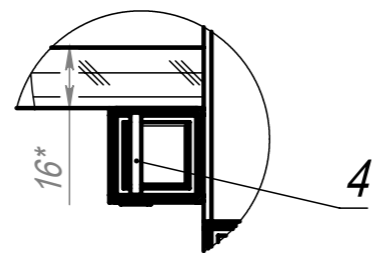

A (1 : 2)

ПОЗ	Обозначение	Наименование	К-ВО
1	БП-000010956	ЛДСП Стеллаж библиотечный демонстрационный 900x280x1900. Полка нижняя	1
2	БП-000010955	ЛДСП Стеллаж библиотечный демонстрационный 900x280x1900. Полка верхняя	4
3	БП-00006924	СБР Стеллаж библиотечный демонстрационный 900x280x1900. Каркас	1
4	00-00000105	Саморез ШСГД фосфат 3,5x32	28

БП-00006927			Лит.	Масса	Масштаб
Разраб.	Подп.	Дата			
Нач.КО				37.71	1:12
Нач.ПР					
Нач.УЧ					
Нач.УЧ					

Стеллаж библиотечный демонстрационный 900x280x1900

Лит. Масса Масштаб
Лист 1 Листов 9

Артикул-Мебель