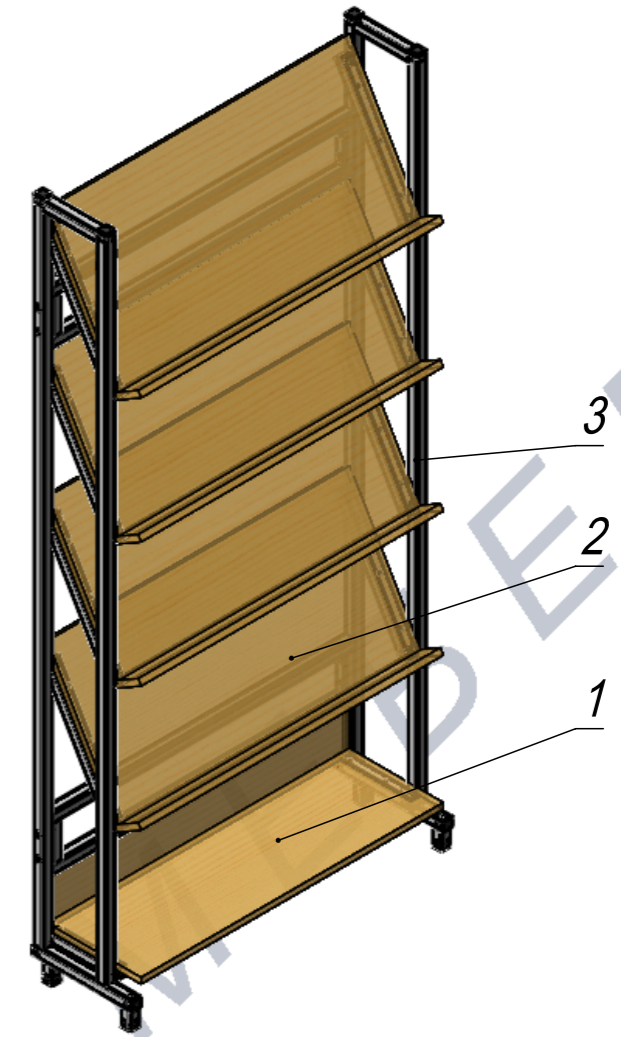

A (1 : 2)

ПОЗ	Обозначение	Наименование	К-ВО
1	БП-000010956	ЛДСП Стеллаж библиотечный демонстрационный 900x280x1900. Полка нижняя	1
2	БП-000010955	ЛДСП Стеллаж библиотечный демонстрационный 900x280x1900. Полка верхняя	4
3	БП-00006924	СБР Стеллаж библиотечный демонстрационный 900x280x1900. Каркас	1
4	00-00000105	Саморез ШСГД фосфат 3,5x32	28

БП-00006927			Лит.	Масса	Масштаб
Разраб.	Подп.	Дата			
Нач.КО				37.71	1:12
Нач.ПР					
Нач.УЧ					
Нач.УЧ					

Стеллаж библиотечный демонстрационный 900x280x1900

Лит. Масса Масштаб
Лист 1 Листов 9

Артикул-Мебель