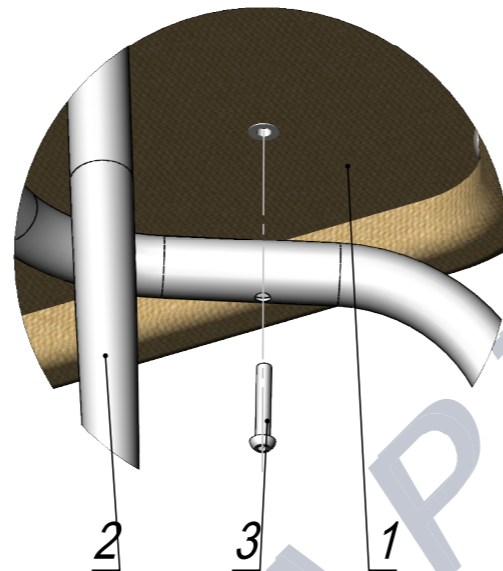

A (1 : 3)

ПОЗ	Обозначение	Наименование	К-ВО		
1	БП-00012202	СБР Стул Luna. Посадочное место. 1	1		
2	БП-00012071	СБР Опора D. 0	1		
3	00-00000158	Закупка Винт ISO 7380-1 10.9 Zn M6x35	4		
БП-00011040		Стул Luna. 1	Лит.	Масса	Масштаб
				117.12	1:20
Разраб.		ФИО	Подп.	Дата	Лист 1
Нач.КО					Листов 1
Нач.ПР					
Нач.УЧ					
Нач.УЧ					