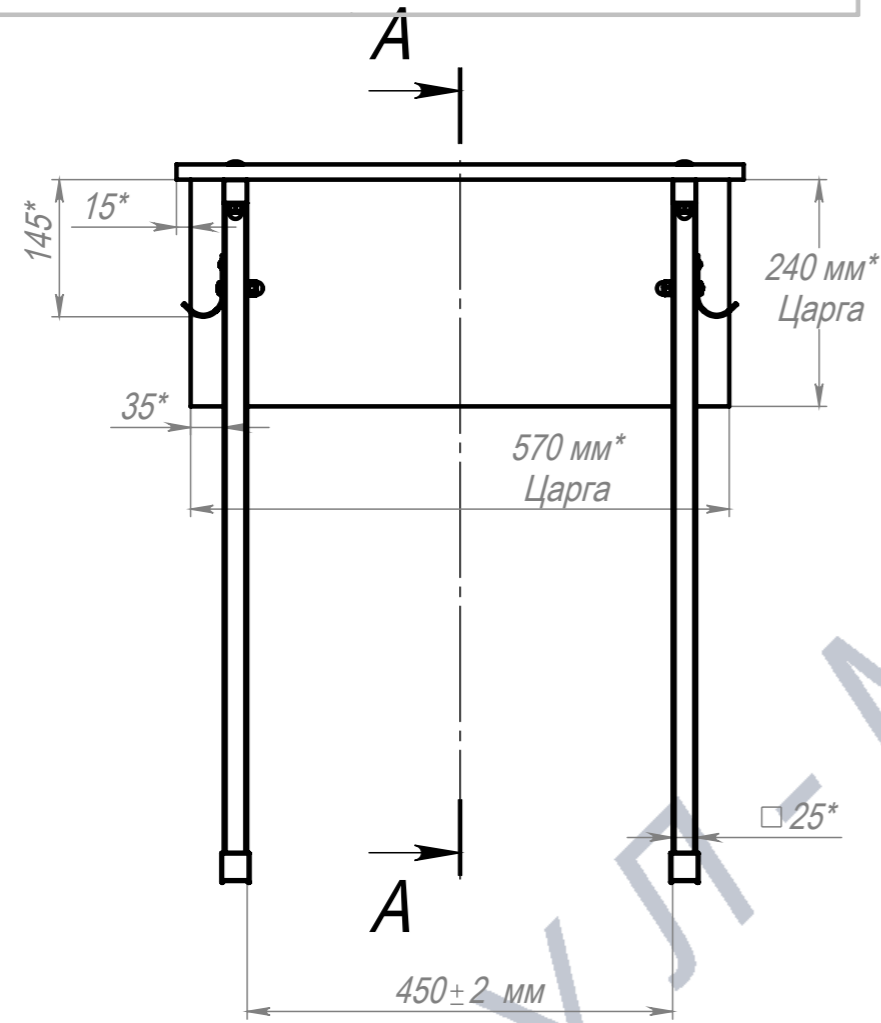

Парта Школьная НЕрегулируемая. 1М 6 ГР

ПОЗ	Обозначение	Наименование	К-ВО
1	БП-00011071	СБР Парта Школьная НЕрегулируемая. Каркас. 6 ГР	1
2	БП-00009707	Парта школьная. Царга. 1М 570x240x16 (сквозные отв.)	1
3	БП-00009708	Парта школьная. Столешница. ЛДСП 1М 600x500x16 ПУ (сквозные отв.)	1
4	00-00001626	Болт мебельный DIN 603 Zn M6x50	8
5	00-00000112	Шайба кузовная DIN 9021 M6	8
6	00-00001629	Гайка М6 колпачковая DIN1587 Zn	8

00-00000874			Парта Школьная НЕрегулируемая. 1М 6 ГР	Лит.	Масса	Масштаб
Разраб.	ФИО	Подп.		Дата		9.57
Нач.КО			22.12.2022	Лист 1	Листов 1	
Нач.ПР				Артикул-Мебель		
Нач.УЧ						
Нач.УЧ						