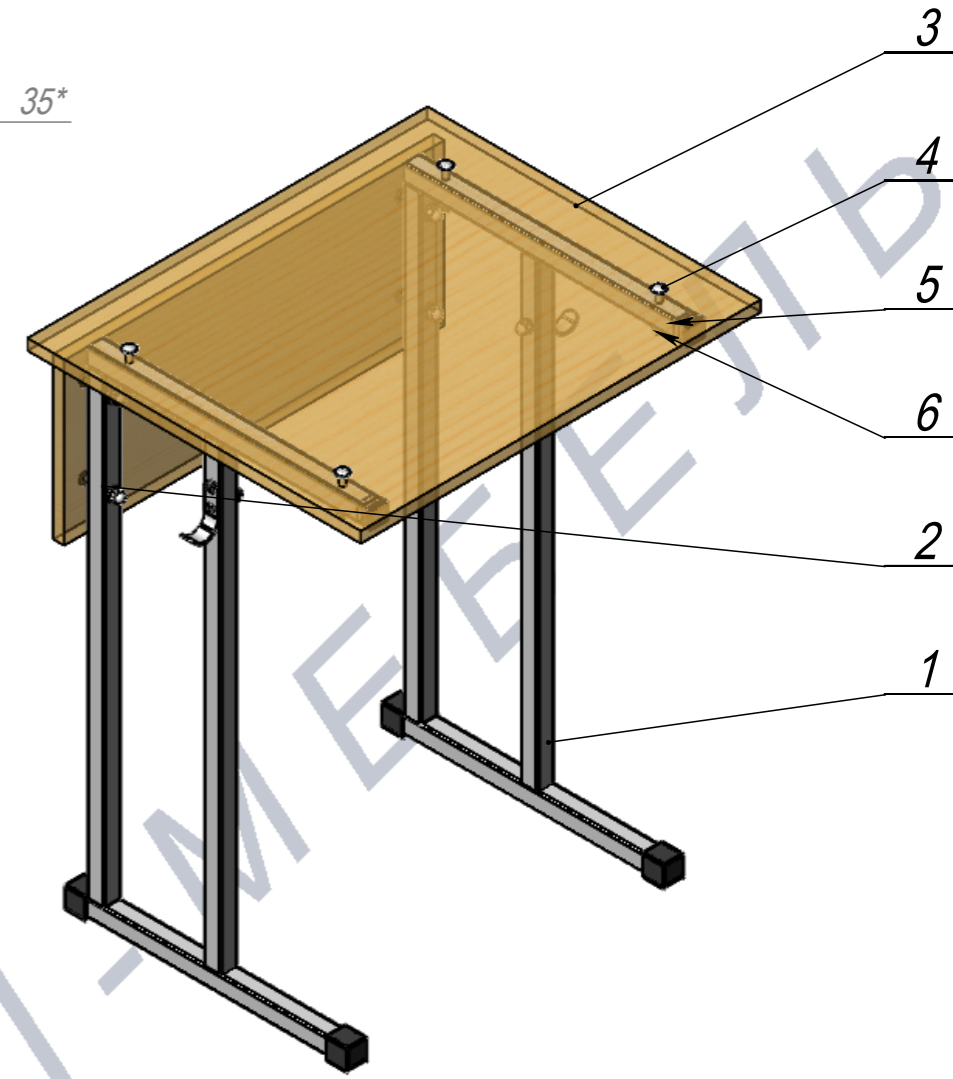

Парта Школьная НЕрегулируемая. 1М 6 ГР

ПОЗ	Обозначение	Наименование	К-ВО
1	БП-00011071	СБР Парта Школьная НЕрегулируемая. Каркас. 6 ГР	1
2	БП-00009707	Парта школьная. Царга. 1М 570x240x16 (сквозные отв.)	1
3	БП-00009708	Парта школьная. Столешница. ЛДСП 1М 600x500x16 ПУ (сквозные отв.)	1
4	00-00001626	Болт мебельный DIN 603 Zn M6x50	8
5	00-00000112	Шайба кузовная DIN 9021 M6	8
6	00-00001629	Гайка М6 колпачковая DIN1587 Zn	8

00-00000874			Парта Школьная НЕрегулируемая. 1М 6 ГР	Лит.	Масса	Масштаб
Разраб.	ФИО	Подп.		Дата		9.57
Нач.КО			22.12.2022	Лист 1	Листов 1	
Нач.ПР				Артикул-Мебель		
Нач.УЧ						
Нач.УЧ						