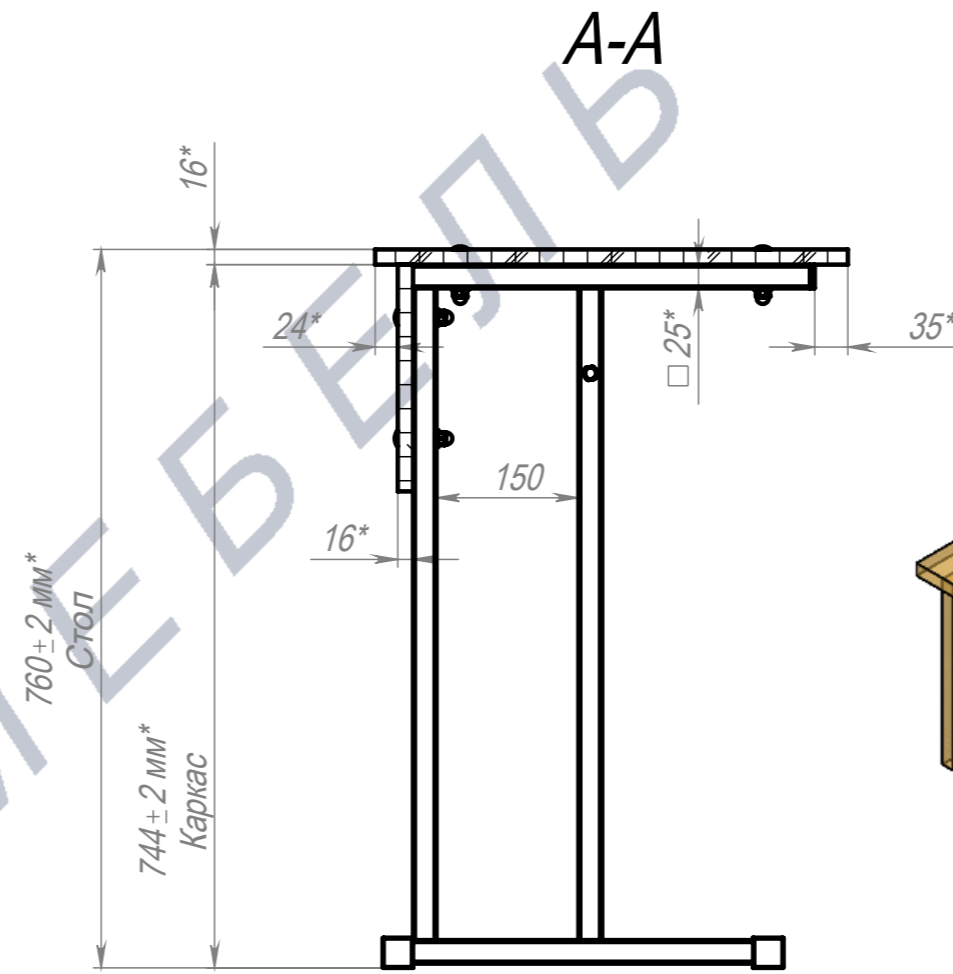

Парта Школьная НЕрегулируемая. 1М 6 ГР

ПОЗ	Обозначение	Наименование	К-ВО
1	БП-00011071	СБР Парта Школьная НЕрегулируемая. Каркас. 6 ГР	1
2	БП-00009707	Парта школьная. Царга. 1М 570x240x16 (сквозные отв.)	1
3	БП-00009708	Парта школьная. Столешница. ЛДСП 1М 600x500x16 ПУ (сквозные отв.)	1
4	00-00001626	Болт мебельный DIN 603 Zn M6x50	8
5	00-00000112	Шайба кузовная DIN 9021 M6	8
6	00-00001629	Гайка М6 колпачковая DIN1587 Zn	8

00-00000874			Парта Школьная НЕрегулируемая. 1М 6 ГР	Лит.	Масса	Масштаб
Разраб.	ФИО	Подп.		Дата		9.57
Нач.КО			22.12.2022	Лист 1	Листов 1	
Нач.ПР				Артикул-Мебель		
Нач.УЧ						
Нач.УЧ						