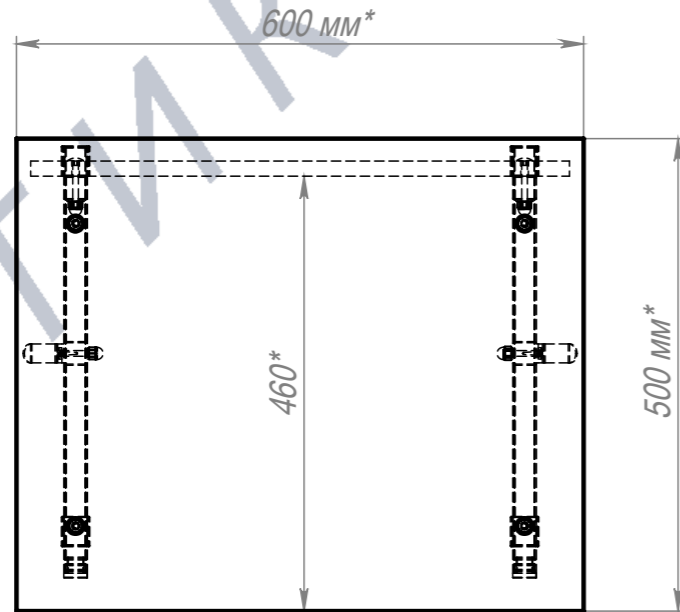

Парта Школьная НЕрегулируемая. 1М 6 ГР

ПОЗ	Обозначение	Наименование	К-ВО
1	БП-00011071	СБР Парта Школьная НЕрегулируемая. Каркас. 6 ГР	1
2	БП-00009707	Парта школьная. Царга. 1М 570x240x16 (сквозные отв.)	1
3	БП-00009708	Парта школьная. Столешница. ЛДСП 1М 600x500x16 ПУ (сквозные отв.)	1
4	00-00001626	Болт мебельный DIN 603 Zn M6x50	8
5	00-00000112	Шайба кузовная DIN 9021 M6	8
6	00-00001629	Гайка М6 колпачковая DIN1587 Zn	8

00-00000874			Парта Школьная НЕрегулируемая. 1М 6 ГР	Лит.	Масса	Масштаб
Разраб.	ФИО	Подп.		Дата		9.57
Нач.КО			22.12.2022	Лист 1	Листов 1	
Нач.ПР				Артикул-Мебель		
Нач.УЧ						
Нач.УЧ						