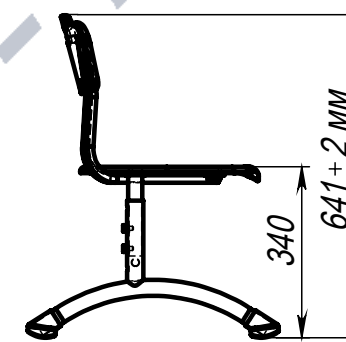

Стул STAND UP регулируемый 2-4ГР

Стул STAND UP регулируемый 2-4ГР Стул STAND UP регулируемый 2-4ГР Стул STAND UP регулируемый 2-4ГР

ПОЗ	Обозначение	Наименование	К-ВО
1	БП-00006075	СБР Стул STAND UP. Каркас 2-4 ГР	1
2	БП-00005575	Сиденье PL. STAND UP	1
3	БП-00005576	Спинка PL. STAND UP	1

00-00000829			Стул STAND UP регулируемый 2-4ГР	Лит.	Масса	Масштаб
ФИО	Подп.	Дата			5.99	1:10
Разраб.				Лист 1	Листов 8	
Нач.КО						
Нач.ПР						
Нач.УЧ						
Нач.УЧ						

Артикул-Мебель

Шифр:

Копировал