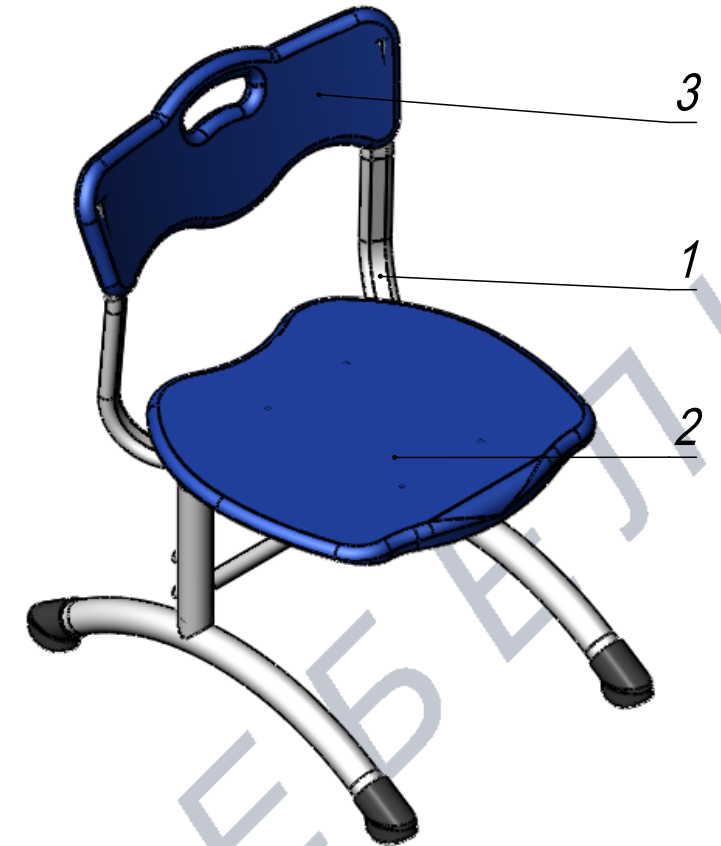

Стул STAND UP регулируемый 2-4ГР

Стул STAND UP регулируемый 2-4ГР Стул STAND UP регулируемый 2-4ГР Стул STAND UP регулируемый 2-4ГР

ПОЗ	Обозначение	Наименование	К-ВО
1	БП-00006075	СБР Стул STAND UP. Каркас 2-4 ГР	1
2	БП-00005575	Сиденье PL. STAND UP	1
3	БП-00005576	Спинка PL. STAND UP	1

00-00000829			Стул STAND UP регулируемый 2-4ГР	Лит.	Масса	Масштаб
ФИО	Подп.	Дата			5.99	1:10
Разраб.				Лист 1	Листов 8	
Нач.КО						
Нач.ПР						
Нач.УЧ						
Нач.УЧ						

Артикул-Мебель

Шифр:

Копировал