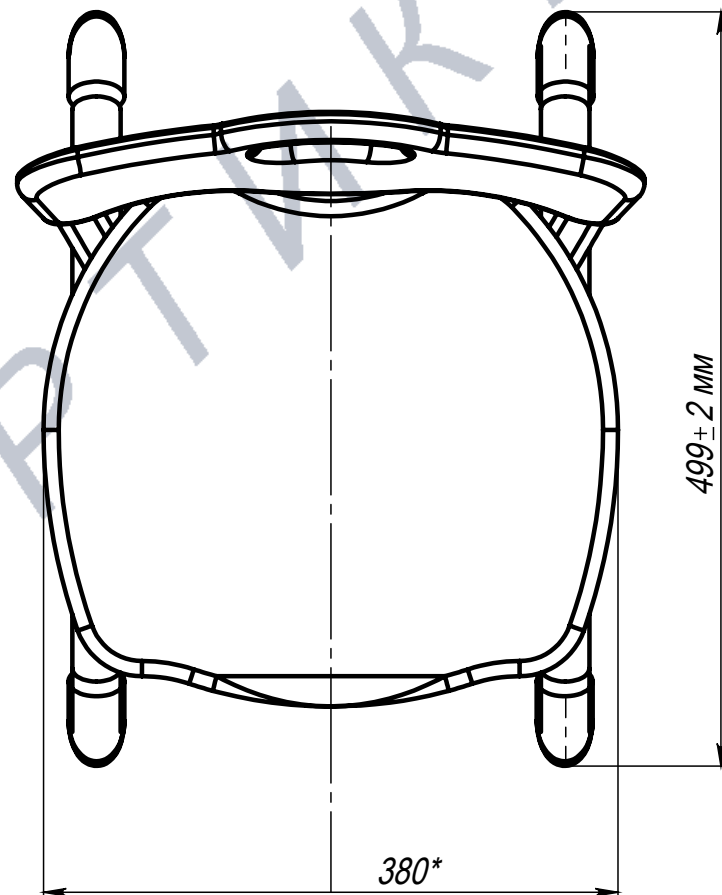

Стул STAND UP регулируемый 2-4ГР

Стул STAND UP регулируемый 2-4ГР Стул STAND UP регулируемый 2-4ГР Стул STAND UP регулируемый 2-4ГР

ПОЗ	Обозначение	Наименование	К-ВО
1	БП-00006075	СБР Стул STAND UP. Каркас 2-4 ГР	1
2	БП-00005575	Сиденье PL. STAND UP	1
3	БП-00005576	Спинка PL. STAND UP	1

00-00000829			Стул STAND UP регулируемый 2-4ГР	Лит.	Масса	Масштаб
ФИО	Подп.	Дата			5.99	1:10
Разраб.				Лист 1	Листов 8	
Нач.КО						
Нач.ПР						
Нач.УЧ						
Нач.УЧ						

Артикул-Мебель

Шифр:

Копировал