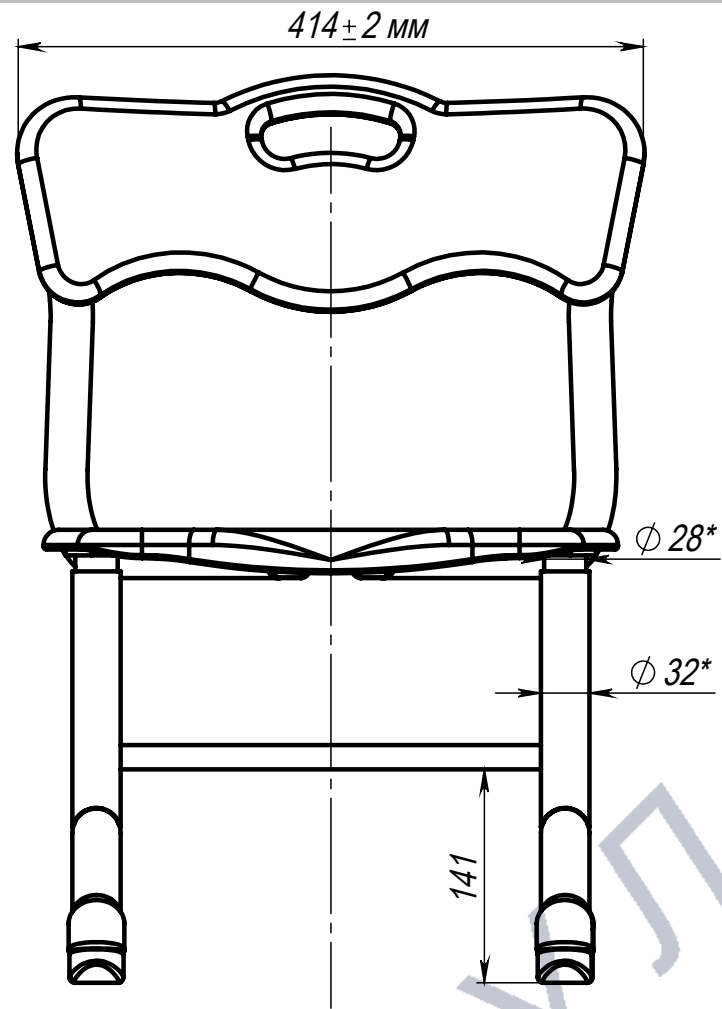

Стул STAND UP регулируемый 2-4ГР

Стул STAND UP регулируемый 2-4ГР Стул STAND UP регулируемый 2-4ГР Стул STAND UP регулируемый 2-4ГР

ПОЗ	Обозначение	Наименование	К-ВО
1	БП-00006075	СБР Стул STAND UP. Каркас 2-4 ГР	1
2	БП-00005575	Сиденье PL. STAND UP	1
3	БП-00005576	Спинка PL. STAND UP	1

00-00000829			Стул STAND UP регулируемый 2-4ГР	Лит.	Масса	Масштаб
ФИО	Подп.	Дата			5.99	1:10
Разраб.				Лист 1	Листов 8	
Нач.КО						
Нач.ПР						
Нач.УЧ						
Нач.УЧ						

Артикул-Мебель

Шифр:

Копировал