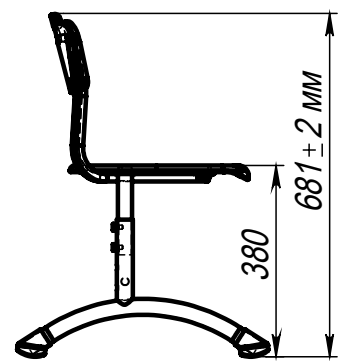

Стул STAND UP регулируемый 2-4ГР

Стул STAND UP регулируемый 2-4ГР Стул STAND UP регулируемый 2-4ГР Стул STAND UP регулируемый 2-4ГР

ПОЗ	Обозначение	Наименование	К-ВО
1	БП-00006075	СБР Стул STAND UP. Каркас 2-4 ГР	1
2	БП-00005575	Сиденье PL. STAND UP	1
3	БП-00005576	Спинка PL. STAND UP	1

00-00000829			Стул STAND UP регулируемый 2-4ГР	Лит.	Масса	Масштаб
ФИО	Подп.	Дата			5.99	1:10
Разраб.				Лист 1	Листов 8	
Нач.КО						
Нач.ПР						
Нач.УЧ						
Нач.УЧ						

Артикул-Мебель

Шифр:

Копировал