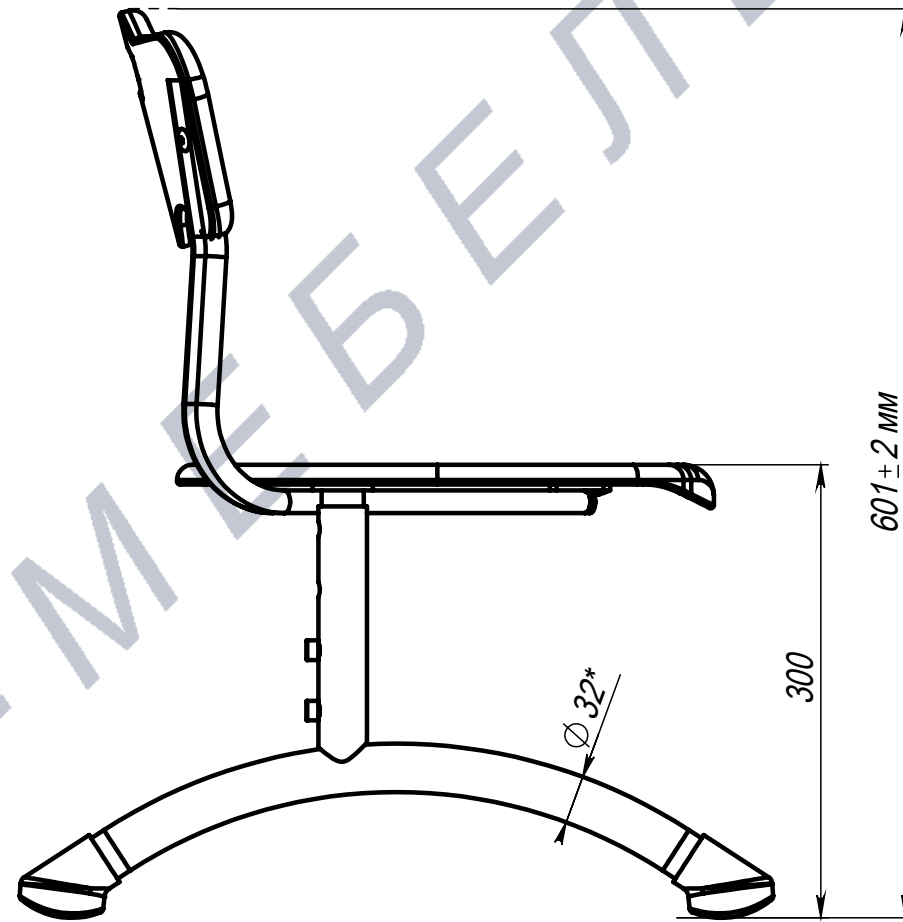

Стул STAND UP регулируемый 2-4ГР

Стул STAND UP регулируемый 2-4ГР Стул STAND UP регулируемый 2-4ГР Стул STAND UP регулируемый 2-4ГР

ПОЗ	Обозначение	Наименование	К-ВО
1	БП-00006075	СБР Стул STAND UP. Каркас 2-4 ГР	1
2	БП-00005575	Сиденье PL. STAND UP	1
3	БП-00005576	Спинка PL. STAND UP	1

00-00000829			Стул STAND UP регулируемый 2-4ГР	Лит.	Масса	Масштаб
ФИО	Подп.	Дата			5.99	1:10
Разраб.				Лист 1	Листов 8	
Нач.КО						
Нач.ПР						
Нач.УЧ						
Нач.УЧ						

Артикул-Мебель

Шифр:

Копировал