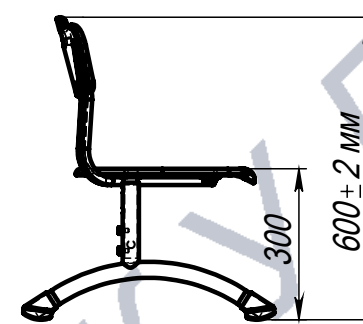

Стул STAND UP регулируемый 2-4ГР

Стул STAND UP регулируемый 2-4ГР Стул STAND UP регулируемый 2-4ГР Стул STAND UP регулируемый 2-4ГР

ПОЗ	Обозначение	Наименование	К-ВО
1	БП-00006075	СБР Стул STAND UP. Каркас 2-4 ГР	1
2	БП-00005575	Сиденье PL. STAND UP	1
3	БП-00005576	Спинка PL. STAND UP	1

00-00000829			Стул STAND UP регулируемый 2-4ГР	Лит.	Масса	Масштаб
ФИО	Подп.	Дата			5.99	1:10
Разраб.				Лист 1	Листов 8	
Нач.КО						
Нач.ПР						
Нач.УЧ						
Нач.УЧ						

Артикул-Мебель

Шифр:

Копировал